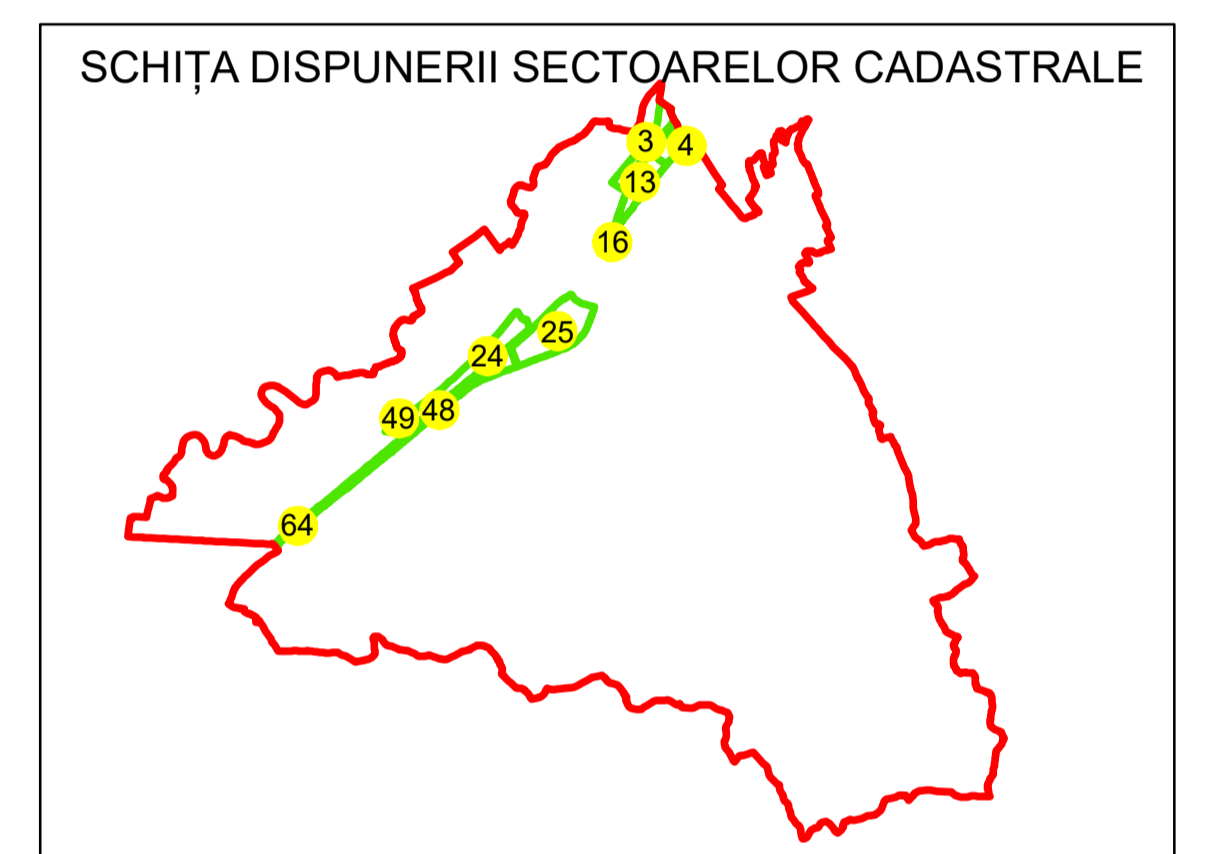

PLAN CADASTRAL

UAT: DRAGUTESTI

JUDEȚUL GORJ

Sector Cadastral:

3

Scara 1:1000

PLANȘA 1

LEGENDĂ

- Tarla —
- Limită UAT —
- Limită intravilan —
- Limită sector cadastral —
- Limită imobil
- Limită construcții
- Număr sector cadastral 10
- Număr identificator imobil 2555
- Număr poștal 15

Sistem de proiecție: STEREO 70
Spre publicare