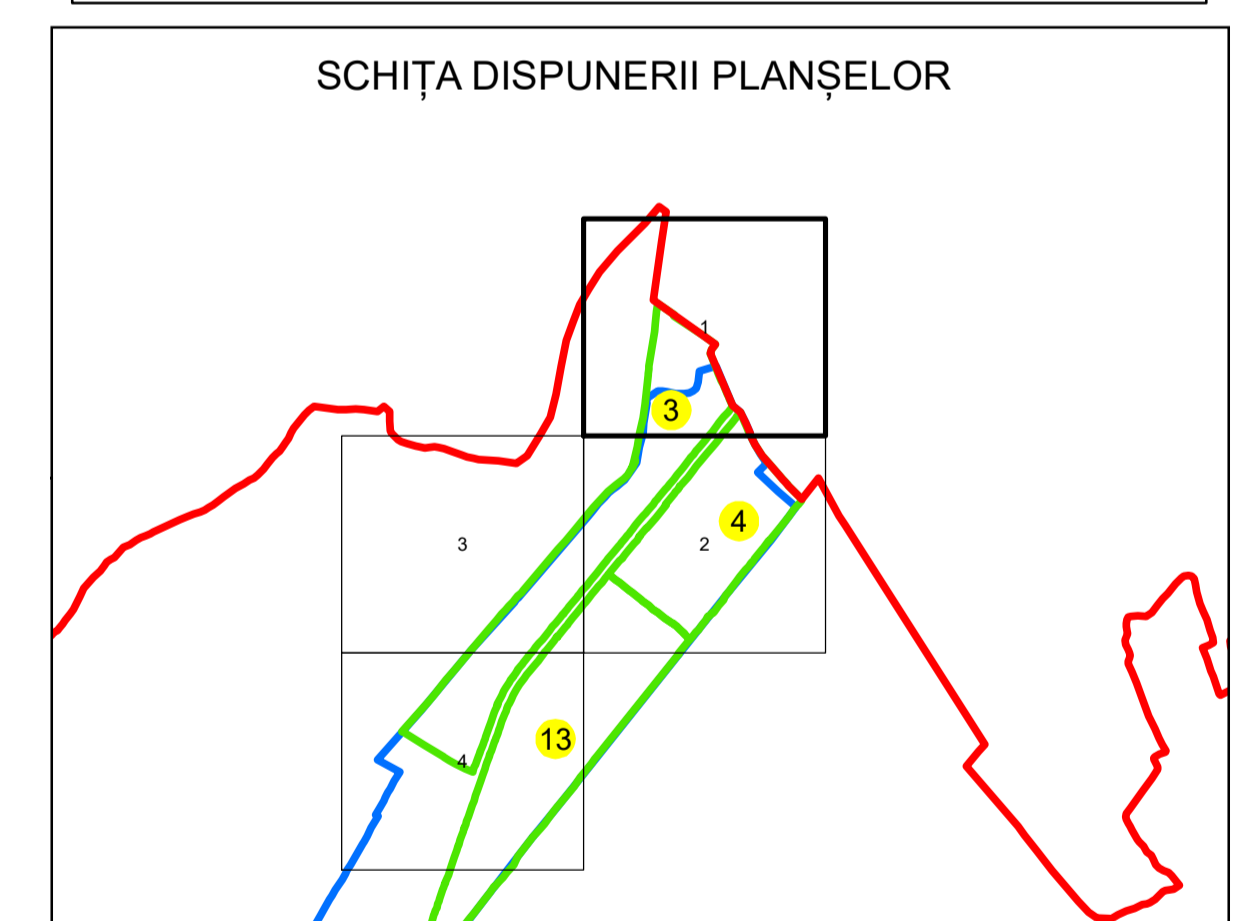

PLAN CADASTRAL

UAT: DRAGUTESTI

JUDEȚUL GORJ

Sector Cadastral:

3

Scara 1:1000

PLANȘA 1

LEGENDĂ

- Tarla —
- Limită UAT —
- Limită intravilan —
- Limită sector cadastral —
- Limită imobil
- Limită construcții
- Număr sector cadastral 10
- Număr identificator imobil 2555
- Număr poștal 15

Sistem de proiecție: STEREO 70
Spre publicare