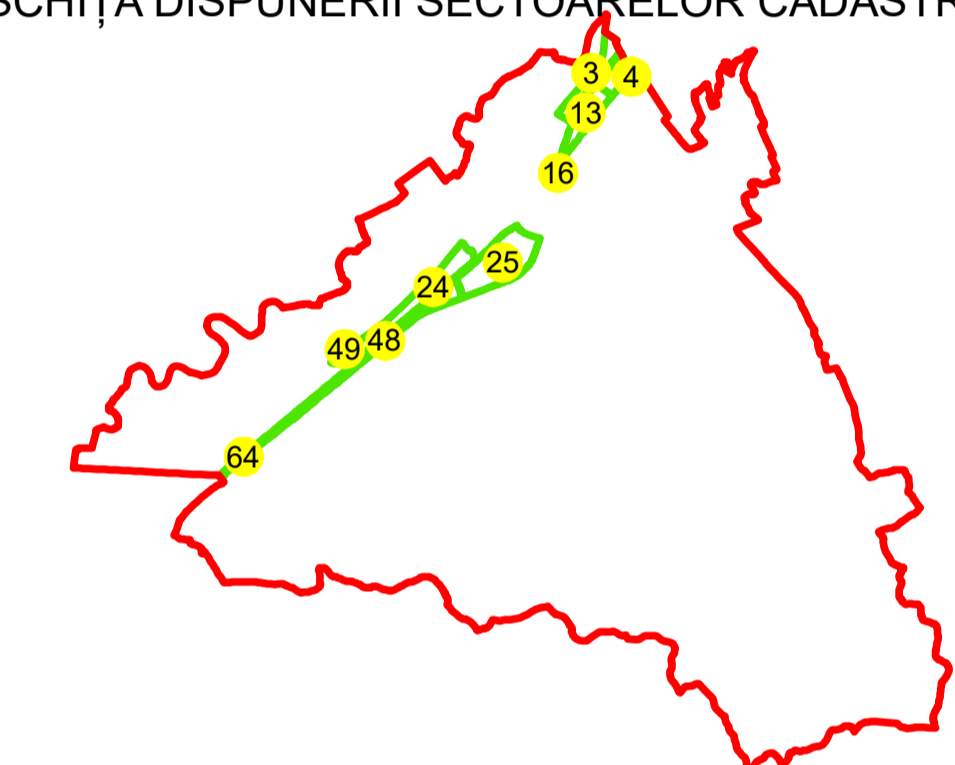

PLAN CADASTRAL

UAT: DRAGUTESTI

JUDEȚUL GORJ

Sector Cadastral:
25

Scara 1:1000
PLANȘA 4

LEGENDĂ

- Limita tarla
- Limită UAT
- Limită intravilan
- Limită sector cadastral
- Limită imobil
- Limită construcții
- Număr sector cadastral **10**
- Număr identificator imobil 2555
- Număr poștal 15

SCHIȚA DISPUNERII SECTOARELOR CADASTRALE