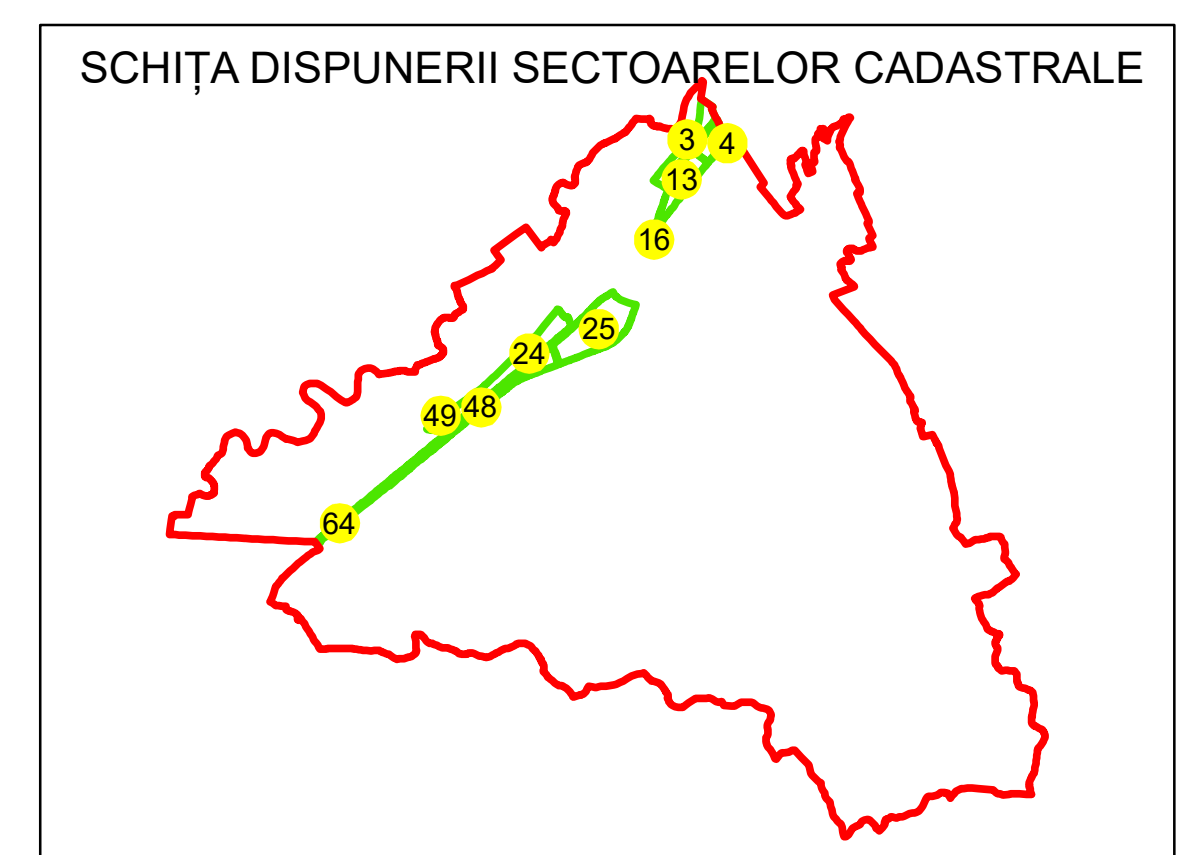

PLAN CADASTRAL

UAT: DRAGUTESTI

JUDEȚUL GORJ

Sector Cadastral:
25

Scara 1:1000
PLANȘA 3

LEGENDĂ

- Limita tarla 
- Limită UAT 
- Limită intravilan 
- Limită sector cadastral 
- Limită imobil 
- Limită construcții 
- Număr sector cadastral 
- Număr identificator imobil 2555
- Număr poștal 