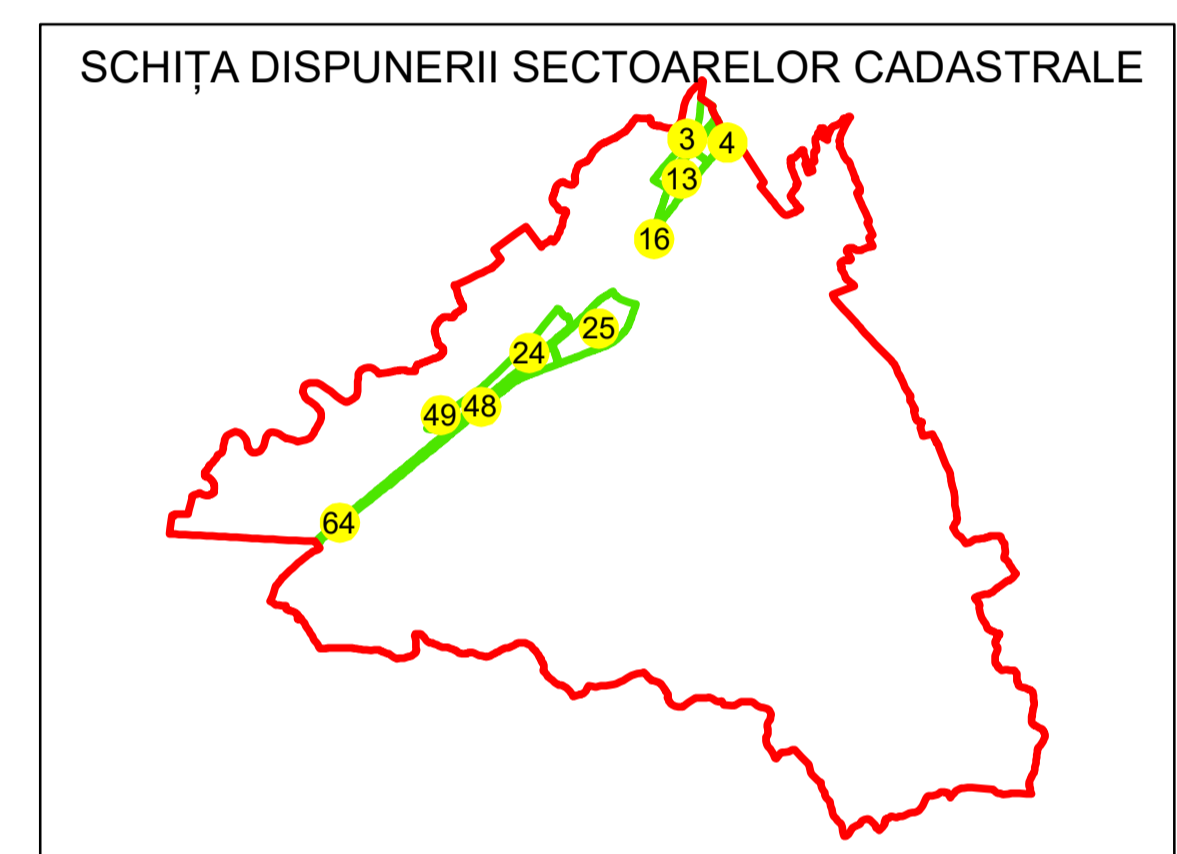

PLAN CADASTRAL

UAT: DRAGUTESTI

JUDEȚUL GORJ

Sector Cadastral:
25

Scara 1:1000
PLANȘA 2

LEGENDĂ

- Limita tarla
- Limită UAT
- Limită intravilan
- Limită sector cadastral
- Limită imobil
- Limită construcții
- Număr sector cadastral **10**
- Număr identificator imobil 2555
- Număr poștal 15