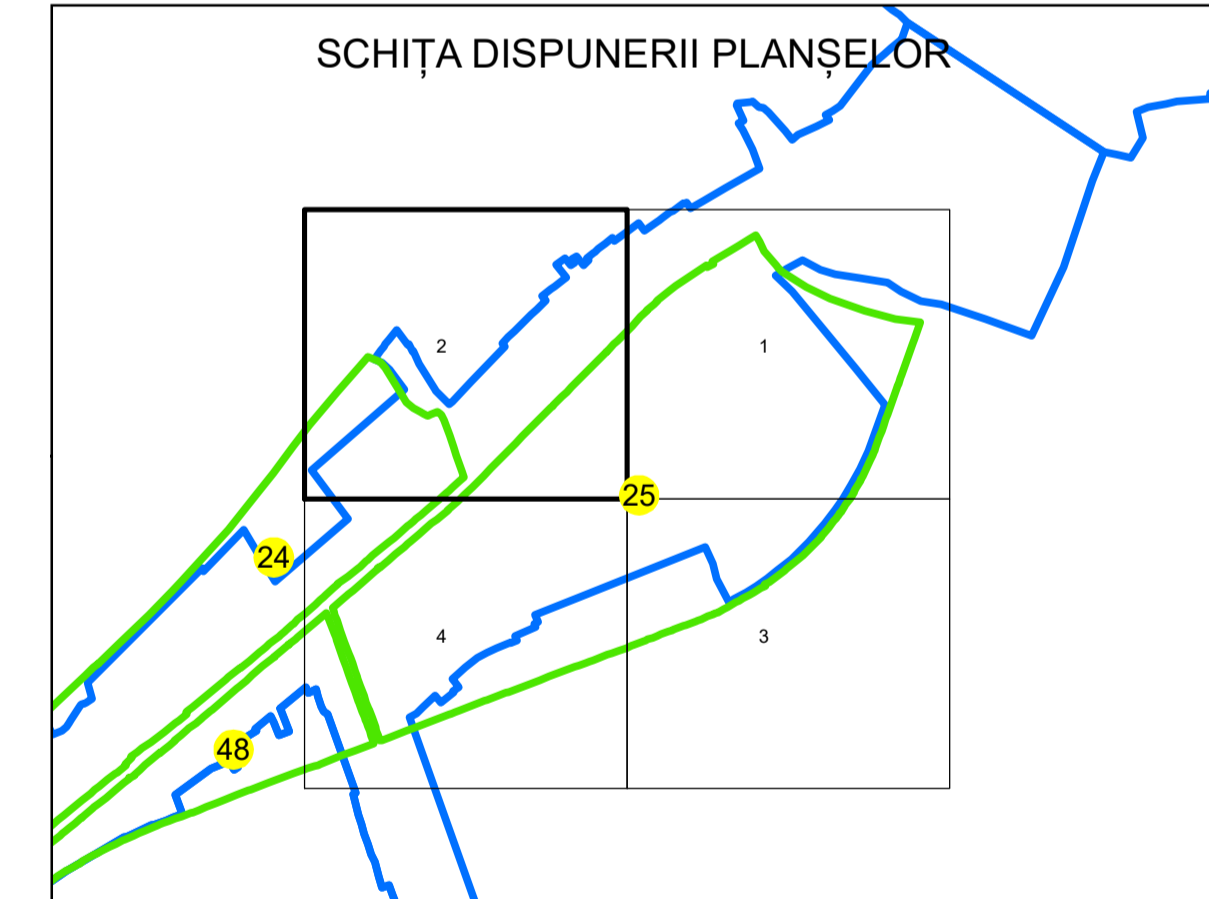

PLAN CADASTRAL

UAT: DRAGUTESTI

JUDEȚUL GORJ

Sector Cadastral:
25

Scara 1:1000
PLANȘA 2

LEGENDĂ

- Limita tarla
- Limită UAT
- Limită intravilan
- Limită sector cadastral
- Limită imobil
- Limită construcții
- Număr sector cadastral **10**
- Număr identificator imobil 2555
- Număr poștal 15

Sistem de proiecție: STEREO 70
Spre publicare

S.C. GENERAL SURVEY CORPORATION S.R.L.
26.04.2024
Semnat electronic