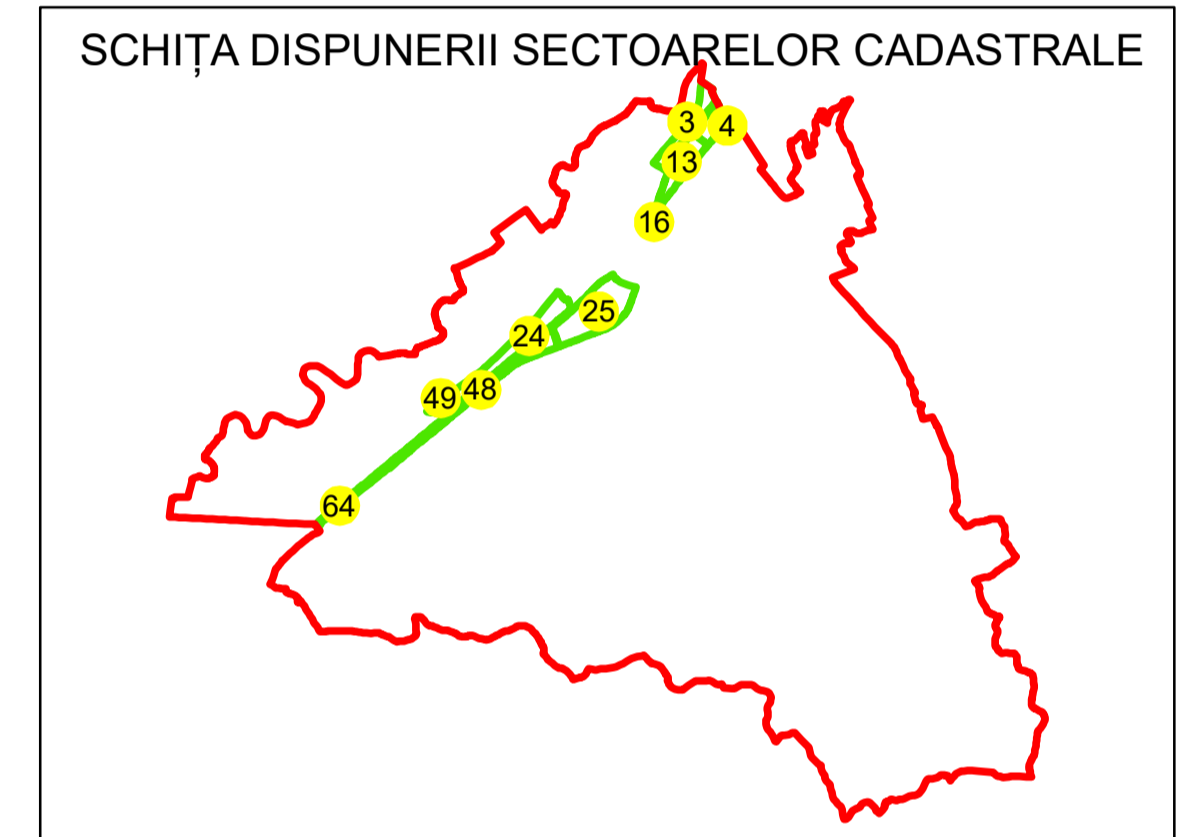

N
PLAN CADASTRAL
UAT: DRAGUTESTI
JUDEȚUL GORJ
Sector Cadastral:
25
Scara 1:1000
PLANȘA 1

LEGENDĂ

Limita tarla	
Limită UAT	
Limită intravilan	
Limită sector cadastral	
Limită imobil	
Limită construcții	
Număr sector cadastral	10
Număr identificator imobil	2555
Număr poștal	15