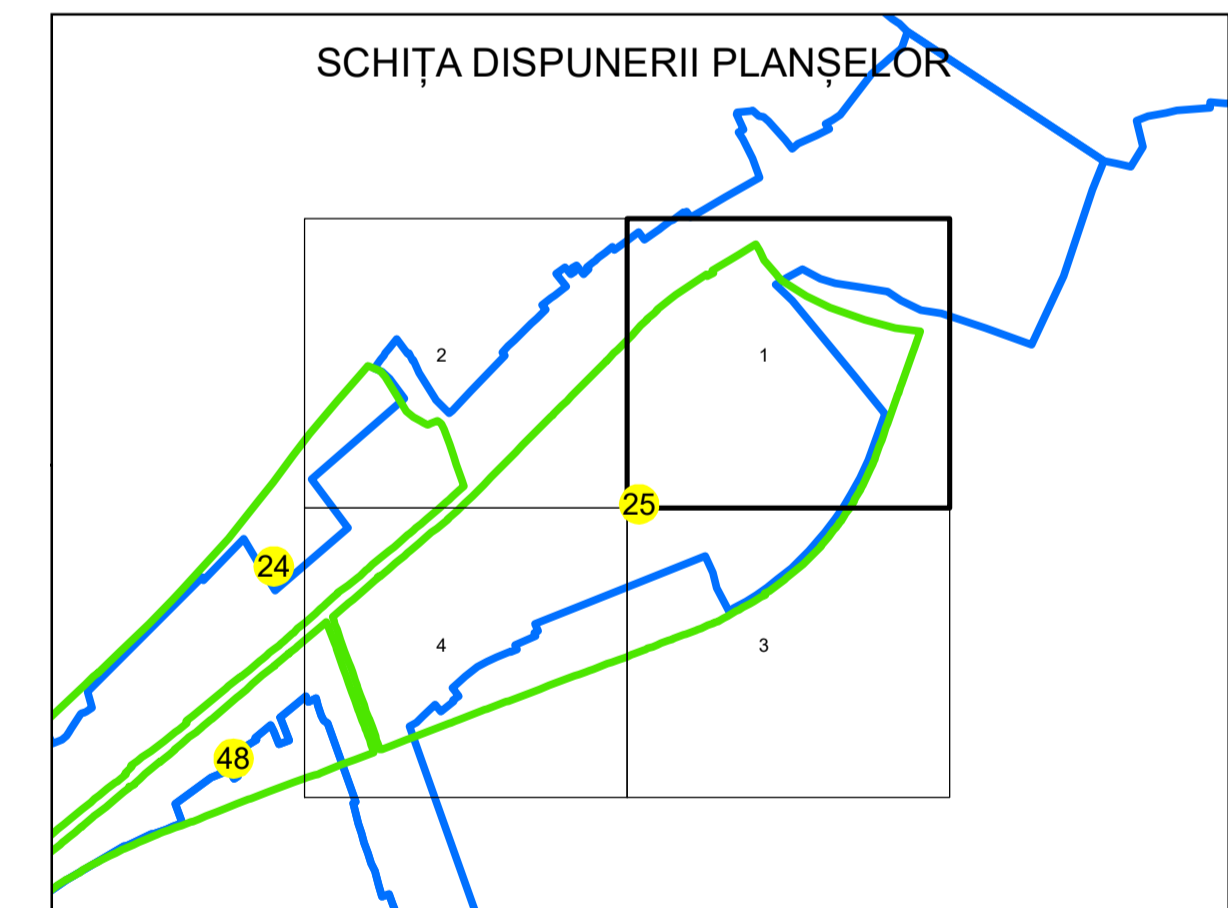

N
PLAN CADASTRAL
UAT: DRAGUTESTI
JUDEȚUL GORJ
Sector Cadastral:
25
Scara 1:1000
PLANȘA 1

LEGENDĂ

Limita tarla	
Limită UAT	
Limită intravilan	
Limită sector cadastral	
Limită imobil	
Limită construcții	
Număr sector cadastral	10
Număr identificator imobil	2555
Număr poștal	15

Sistem de proiecție: STEREO 70
Spre publicare

S.C. GENERAL SURVEY CORPORATION S.R.L.
26.04.2024
Semnat electronic