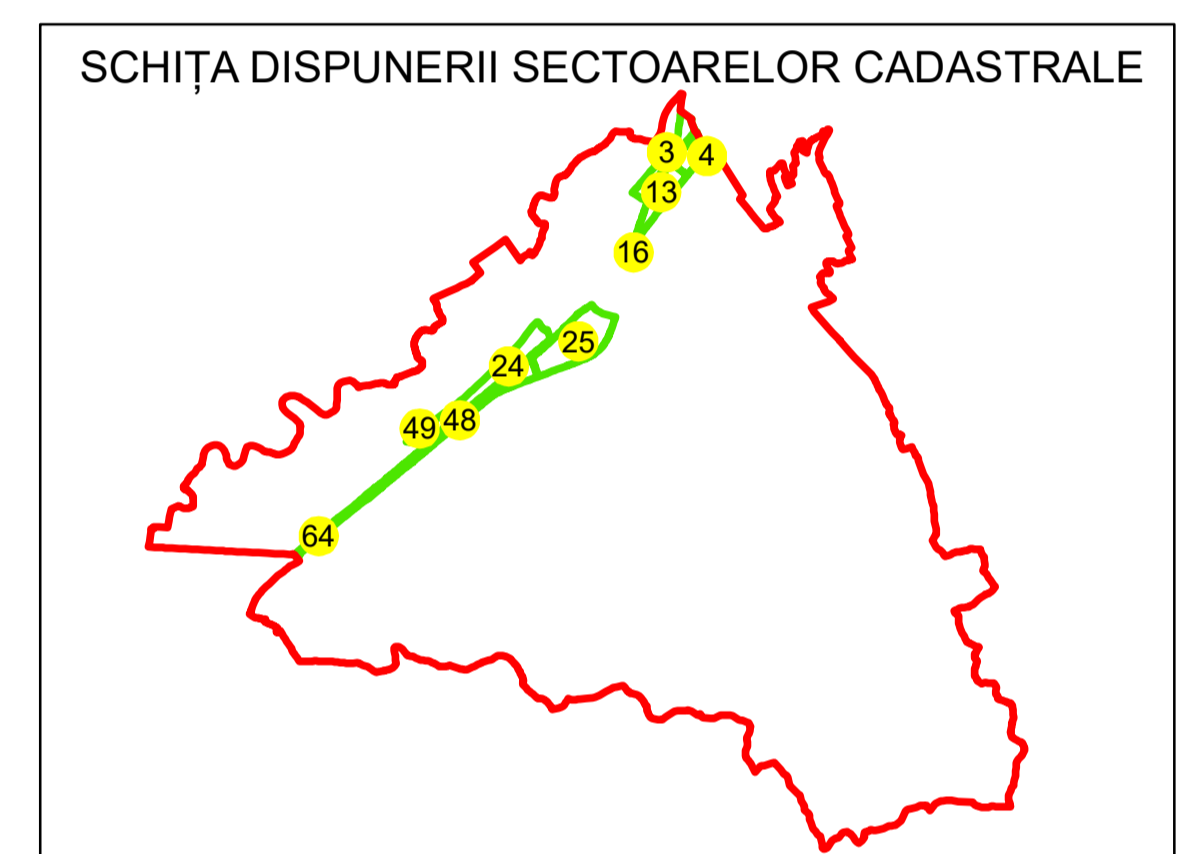

PLAN CADASTRAL

UAT: DRAGUTESTI

JUDEȚUL GORJ

Sector Cadastral:
24

Scara 1:1000
PLANȘA 5

LEGENDĂ

- Limita tarla —
- Limită UAT —
- Limită intravilan —
- Limită sector cadastral —
- Limită imobil
- Limită construcții
- Număr sector cadastral 10
- Număr identificator imobil 2555
- Număr poștal 15