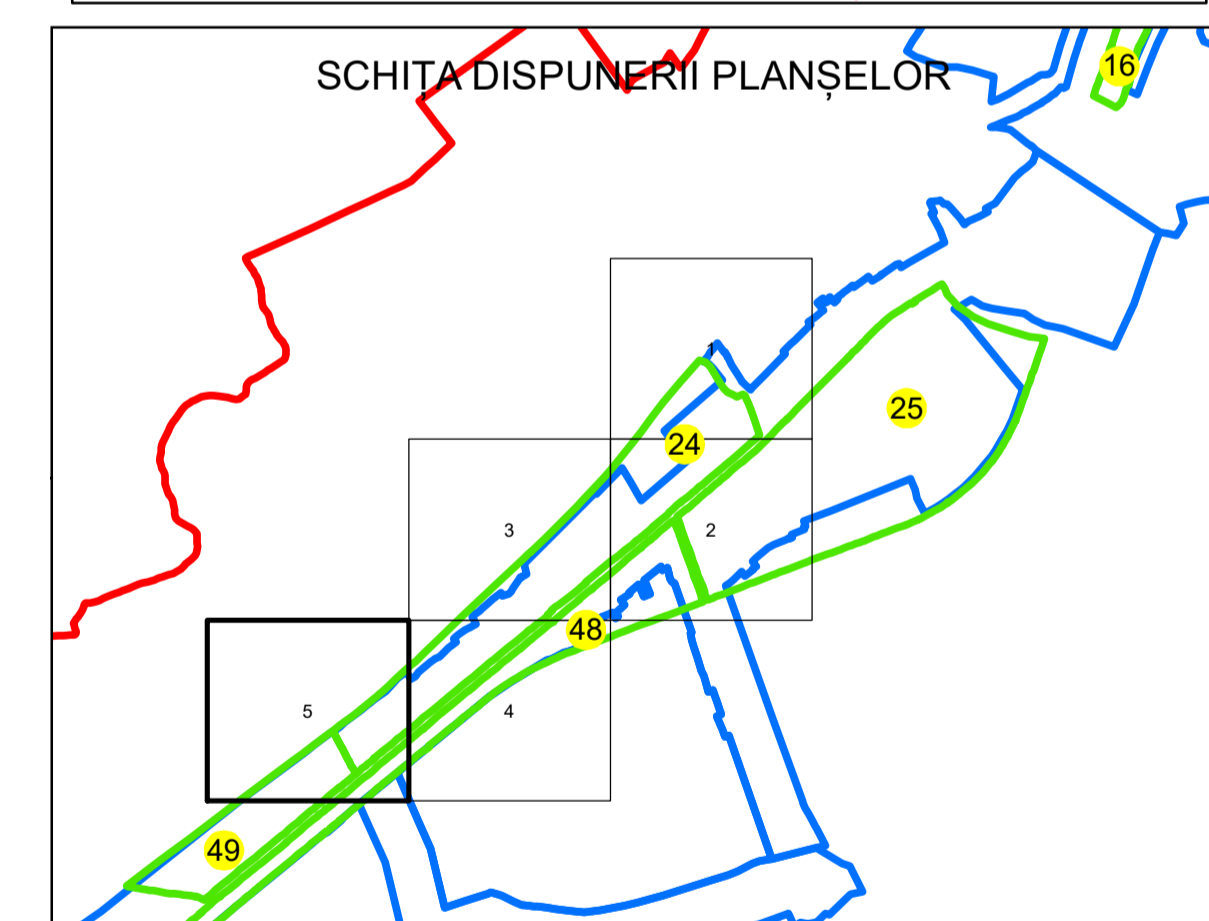

PLAN CADASTRAL

UAT: DRAGUTESTI

JUDEȚUL GORJ

Sector Cadastral:
24

Scara 1:1000
PLANȘA 5

LEGENDĂ

- Limita tarla —
- Limită UAT —
- Limită intravilan —
- Limită sector cadastral —
- Limită imobil
- Limită construcții
- Număr sector cadastral 10
- Număr identificator imobil 2555
- Număr poștal 15

Sistem de proiecție: STEREO 70
Spre publicare

S.C. GNARAL SURVEY CORPORATION S.R.L.
26.04.2024
Semnat electronic