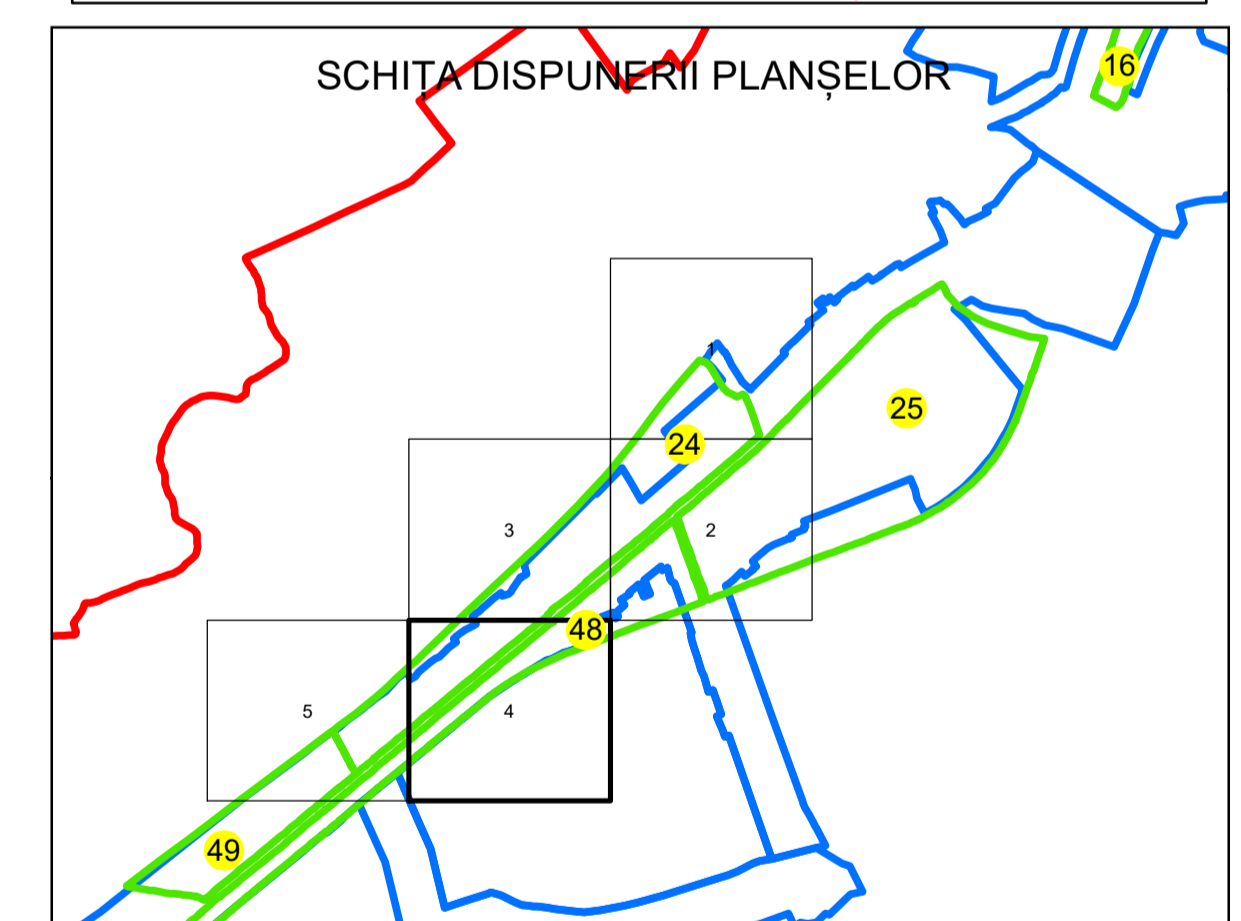

## JUDEȚUL GORJ

Sector Cadastral:

24

Scara 1:1000

PLANȘA 4

### LEGENDĂ

- Limita tarla —
- Limită UAT —
- Limită intravilan —
- Limită sector cadastral —
- Limită imobil
- Limită construcții
- Număr sector cadastral 10
- Număr identificator imobil 2555
- Număr poștal 15