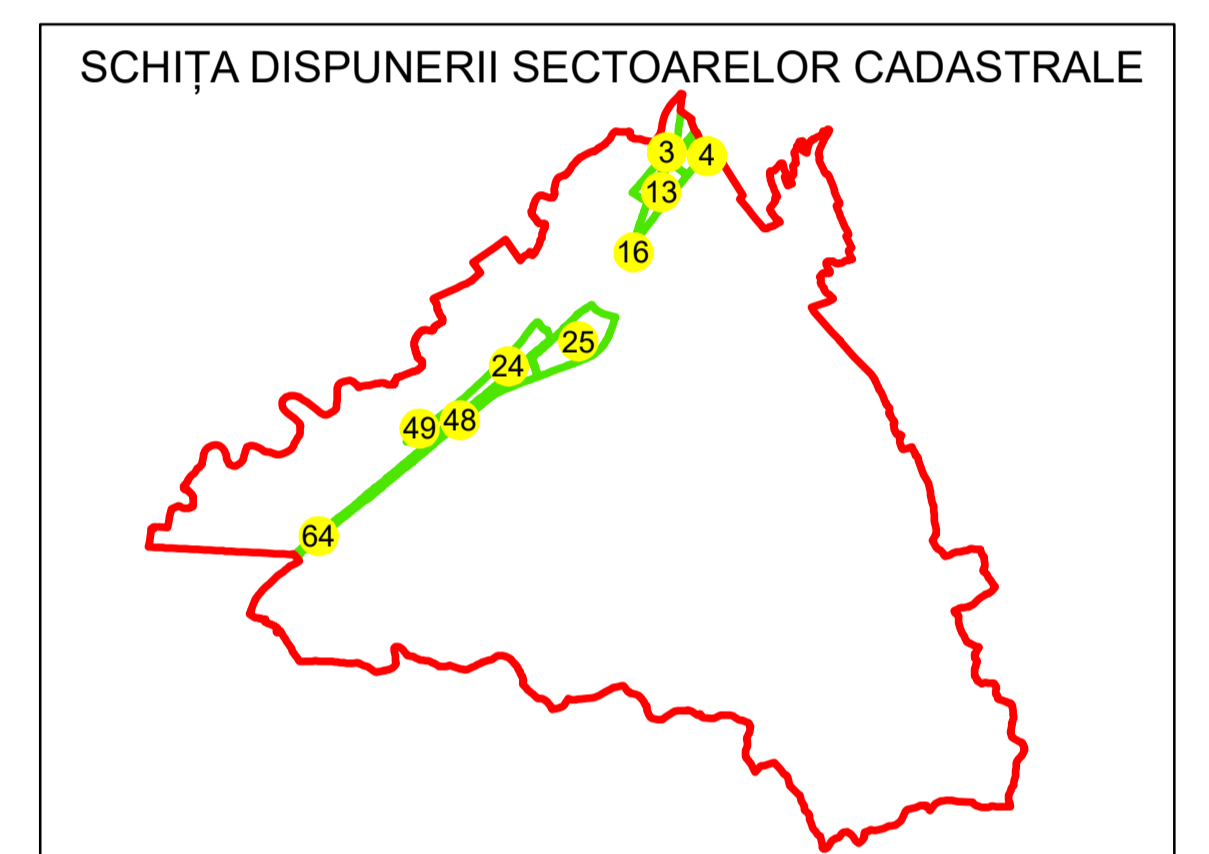

## JUDEȚUL GORJ

Sector Cadastral:

24

Scara 1:1000

PLANȘA 4

### LEGENDĂ

- Limita tarla —
- Limită UAT —
- Limită intravilan —
- Limită sector cadastral —
- Limită imobil
- Limită construcții
- Număr sector cadastral 10
- Număr identificator imobil 2555
- Număr poștal 15