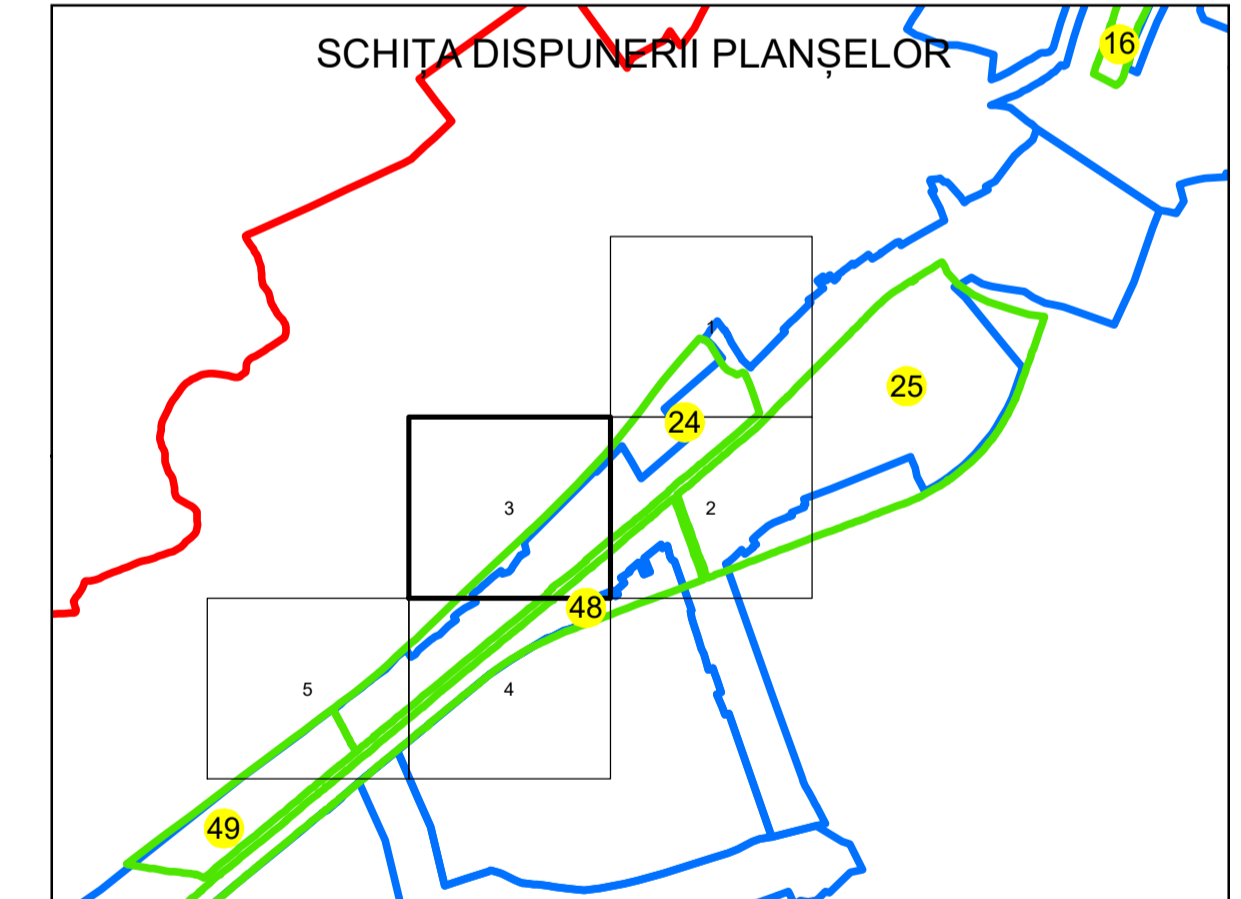

N

PLAN CADASTRAL

UAT: DRAGUTESTI

JUDEȚUL GORJ

Sector Cadastral:
24

Scara 1:1000
PLANȘA 3

LEGENDĂ

Limita tarla	
Limită UAT	
Limită intravilan	
Limită sector cadastral	
Limită imobil	
Limită construcții	
Număr sector cadastral	10
Număr identificator imobil	2555
Număr poștal	15

Sistem de proiecție: STEREO 70
Spre publicare

S.C. GENERAL SURVEY CORPORATION S.R.L.
26.04.2024
Semnat electronic