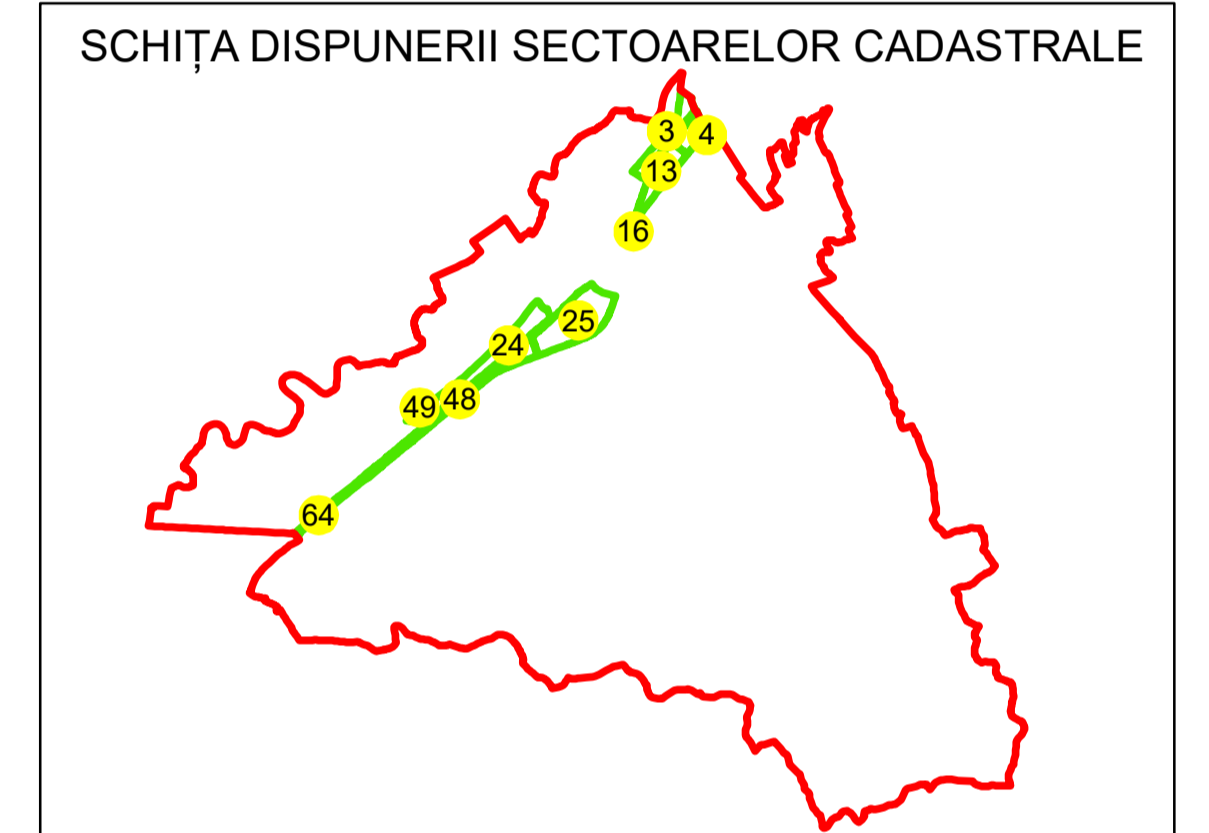

N

PLAN CADASTRAL

UAT: DRAGUTESTI

JUDEȚUL GORJ

Sector Cadastral:
24

Scara 1:1000
PLANȘA 3

LEGENDĂ

Limita tarla	
Limită UAT	
Limită intravilan	
Limită sector cadastral	
Limită imobil	
Limită construcții	
Număr sector cadastral	10
Număr identificator imobil	2555
Număr poștal	15