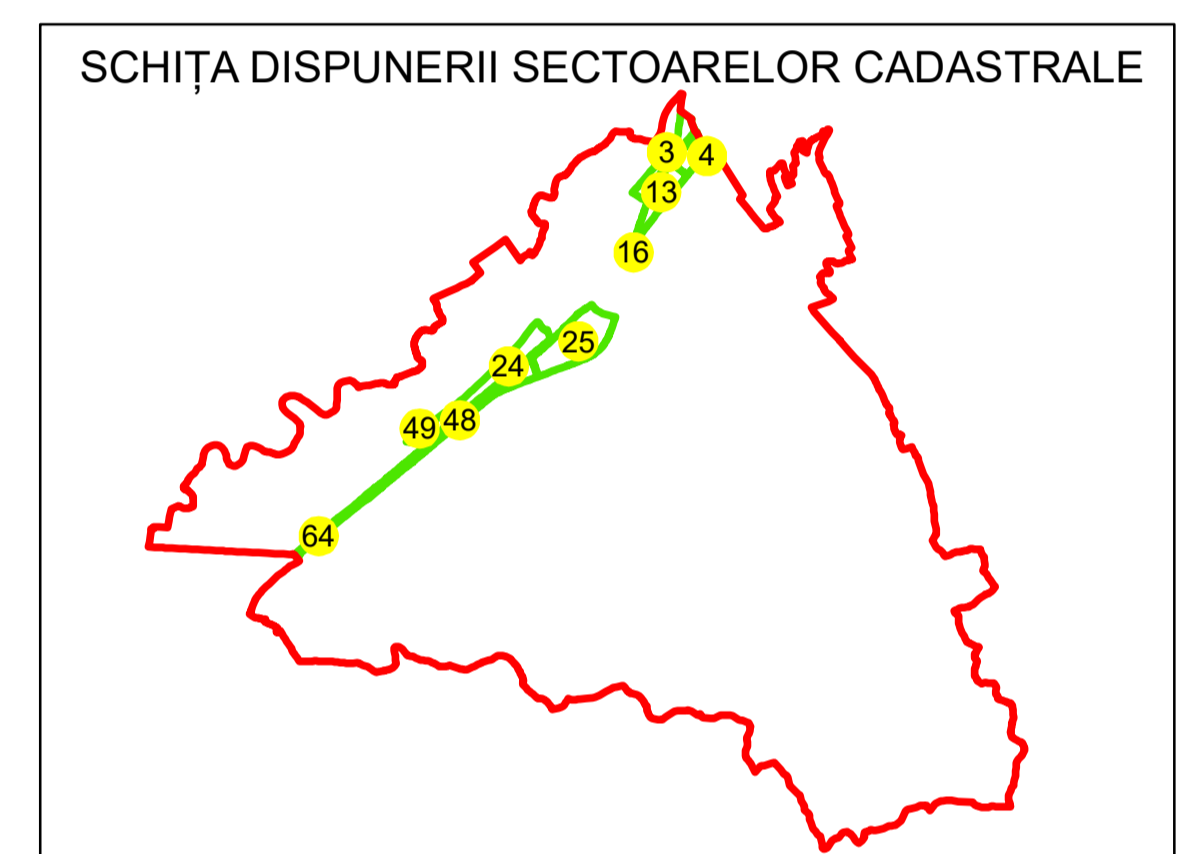

PLAN CADASTRAL UAT: DRAGUTESTI JUDEȚUL GORJ

Sector Cadastral:
24

Scara 1:1000
PLANȘA 2

LEGENDĂ

- Limita tarla
- Limită UAT
- Limită intravilan
- Limită sector cadastral
- Limită imobil
- Limită construcții
- Număr sector cadastral **10**
- Număr identificator imobil 2555
- Număr poștal 15