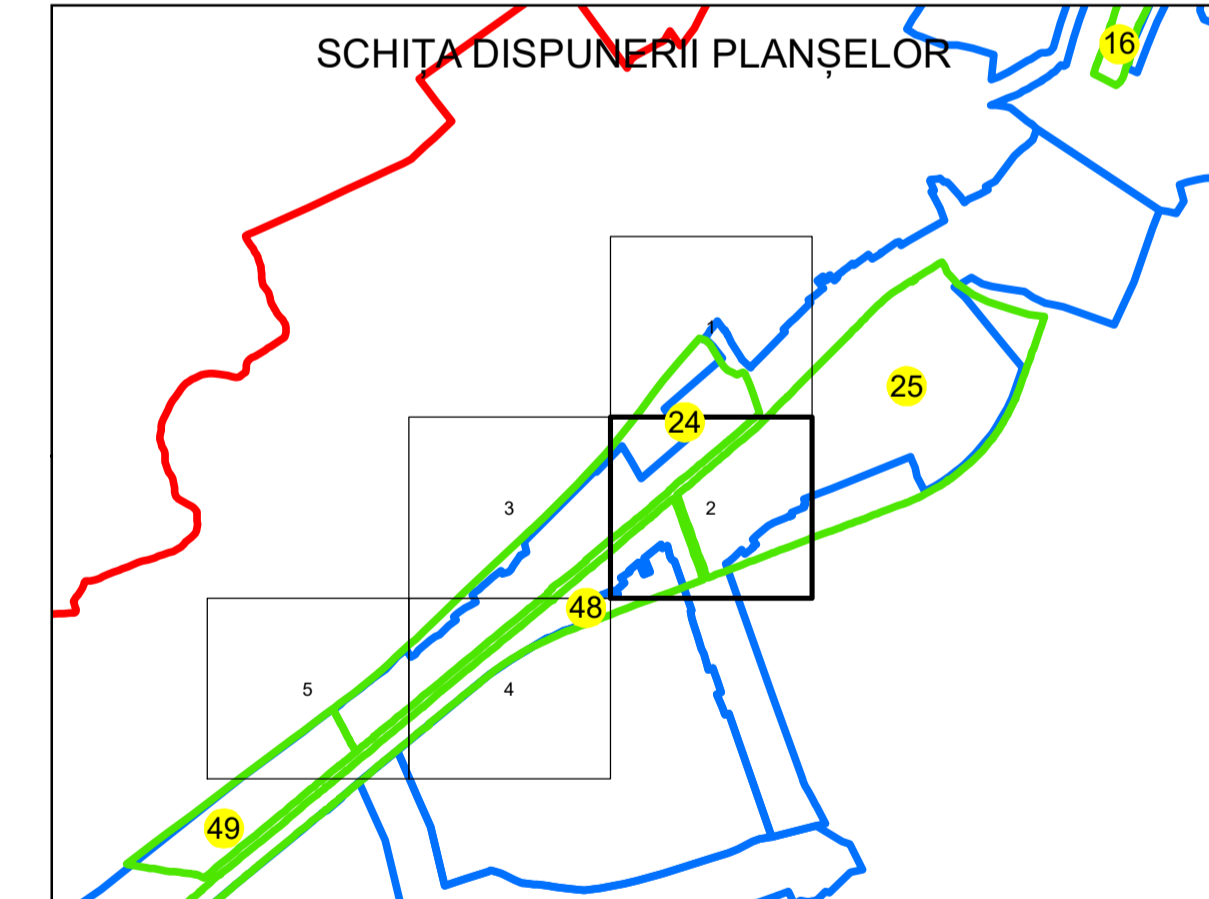

PLAN CADASTRAL UAT: DRAGUTESTI JUDEȚUL GORJ

Sector Cadastral:
24

Scara 1:1000
PLANȘA 2

LEGENDĂ

- Limita tarla
- Limită UAT
- Limită intravilan
- Limită sector cadastral
- Limită imobil
- Limită construcții
- Număr sector cadastral **10**
- Număr identificator imobil 2555
- Număr poștal 15

Sistem de proiecție: STEREO 70
Spre publicare

S.C. GENERAL SURVEY
CORPORATION S.R.L.
26.04.2024
Semnat electronic