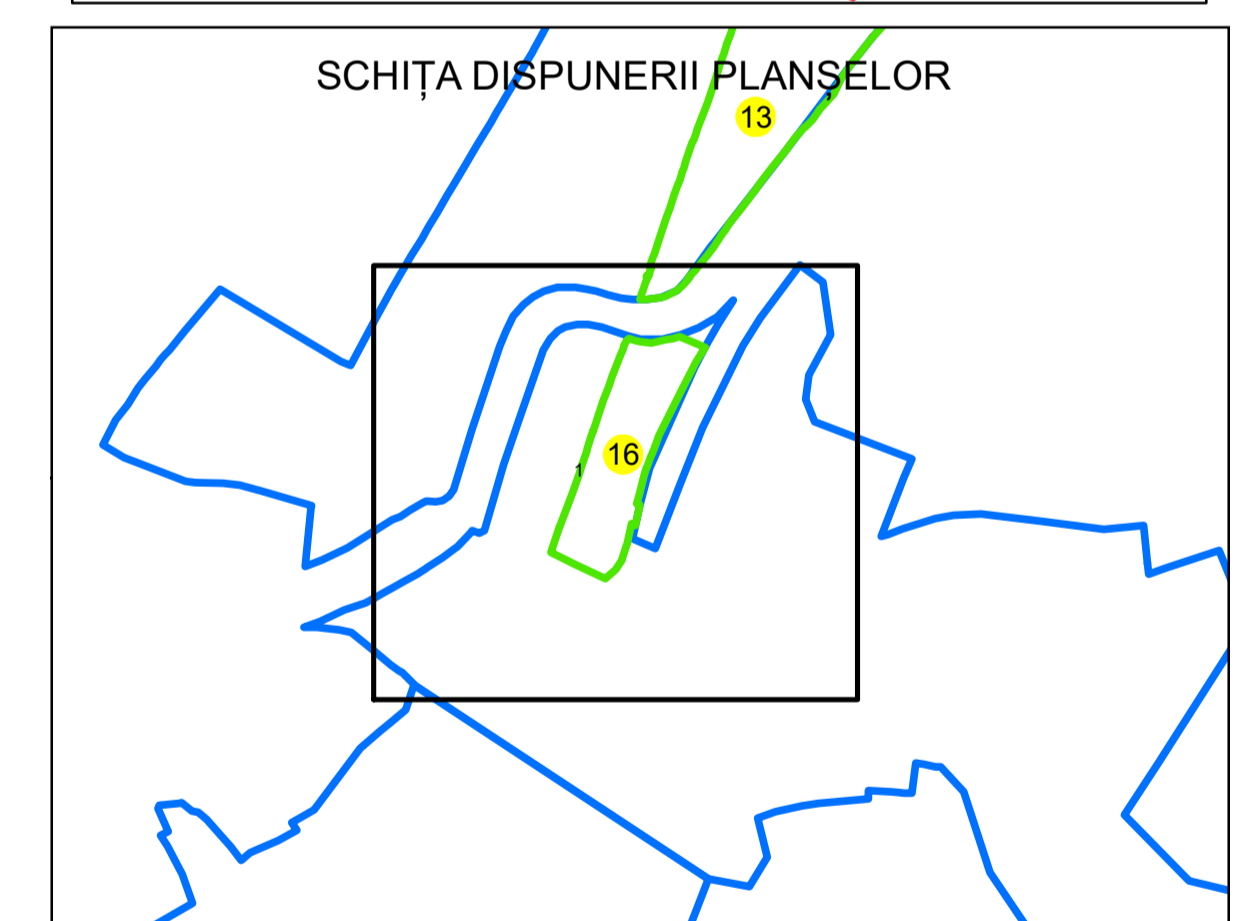

PLAN CADASTRAL

UAT: DRAGUTESTI

JUDEȚUL GORJ

Sector Cadastral:

16

Scara 1:1000

PLANȘA 1

LEGENDĂ

- Tarla 
- Limită UAT 
- Limită intravilan 
- Limită sector cadastral 
- Limită imobil 
- Limită construcții 
- Număr sector cadastral 
- Număr identificator imobil 2555
- Număr poștal 

Sistem de proiecție: STEREO 70