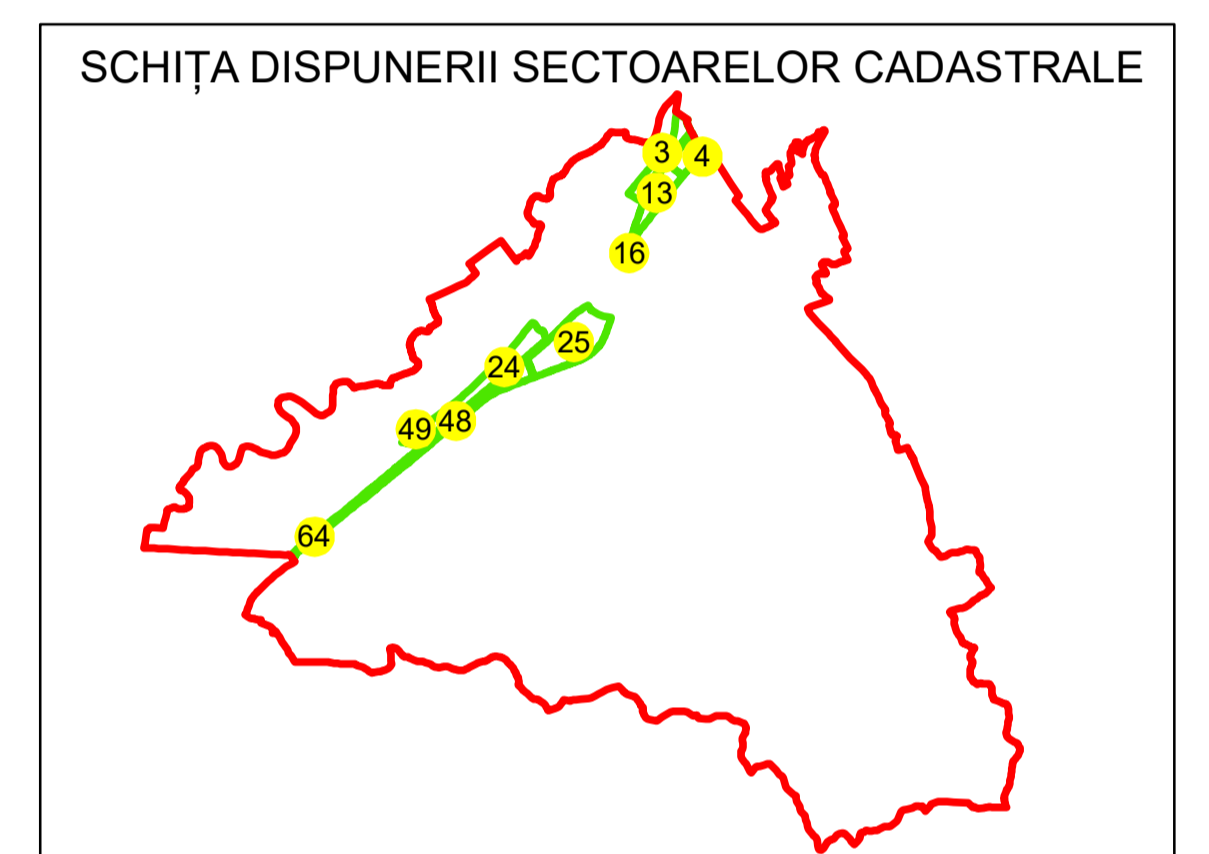

PLAN CADASTRAL

UAT: DRAGUTESTI

JUDEȚUL GORJ

Sector Cadastral:

16

Scara 1:1000

PLANȘA 1

LEGENDĂ

- Tarla 
- Limită UAT 
- Limită intravilan 
- Limită sector cadastral 
- Limită imobil 
- Limită construcții 
- Număr sector cadastral 
- Număr identificator imobil 2555
- Număr poștal 

Sistem de proiecție: STEREO 70