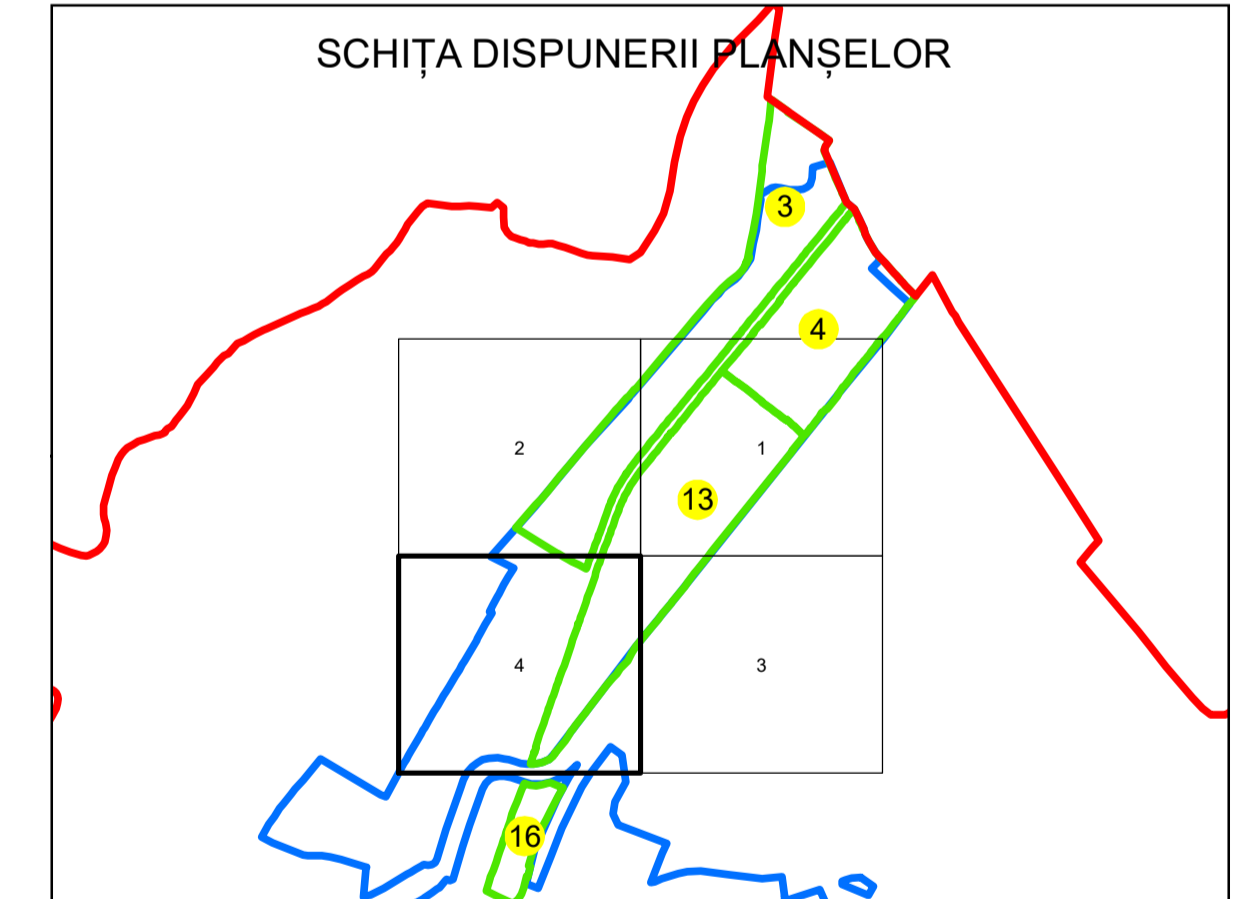

PLAN CADASTRAL
UAT: DRAGUTESTI
JUDEȚUL GORJ
 Sector Cadastral:
 13
 Scara 1:1000
 PLANȘA 4

LEGENDĂ

- Tarla —
- Limită UAT —
- Limită intravilan —
- Limită sector cadastral —
- Limită imobil —
- Limită construcții
- Număr sector cadastral **10**
- Număr identificator imobil 2555
- Număr poștal 15