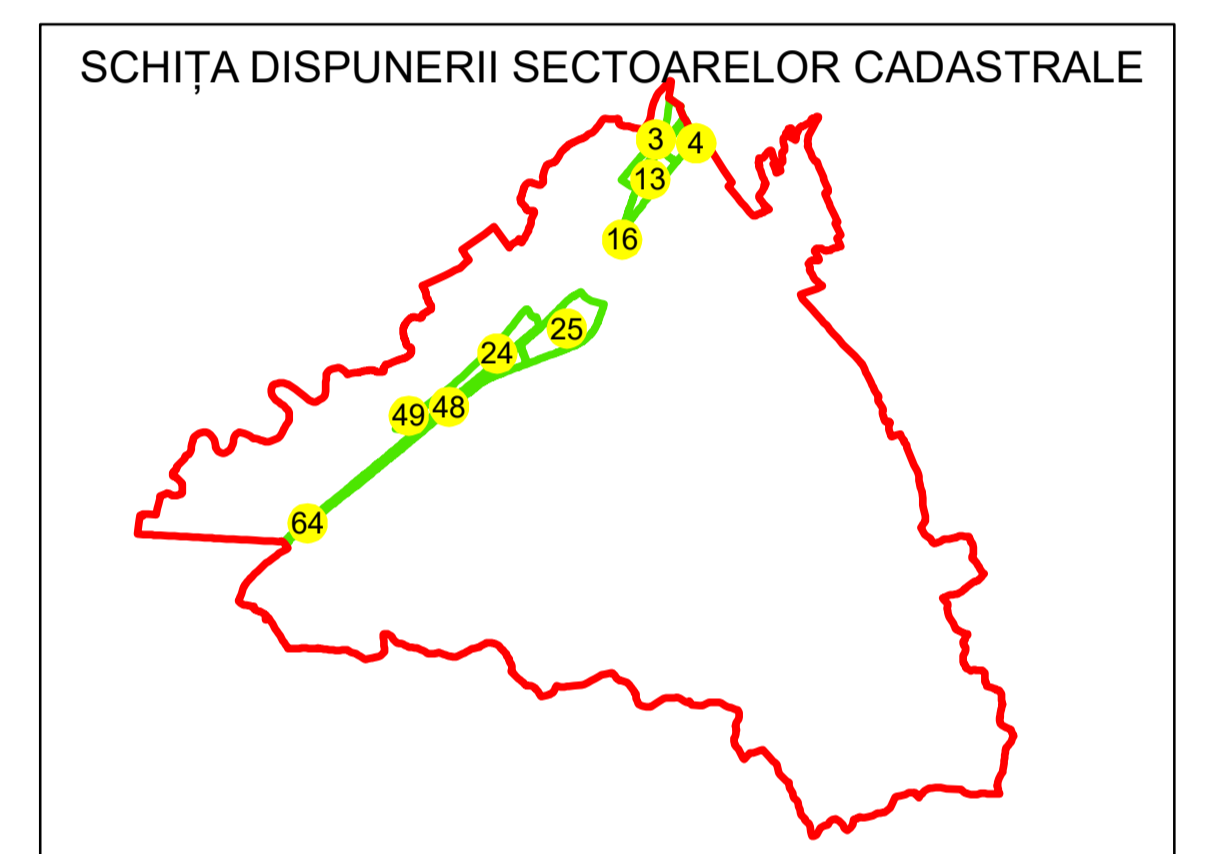

PLAN CADASTRAL
UAT: DRAGUTESTI
JUDEȚUL GORJ
 Sector Cadastral:
 13
 Scara 1:1000
 PLANȘA 4

LEGENDĂ

- Tarla —
- Limită UAT —
- Limită intravilan —
- Limită sector cadastral —
- Limită imobil —
- Limită construcții
- Număr sector cadastral **10**
- Număr identificator imobil 2555
- Număr poștal 15