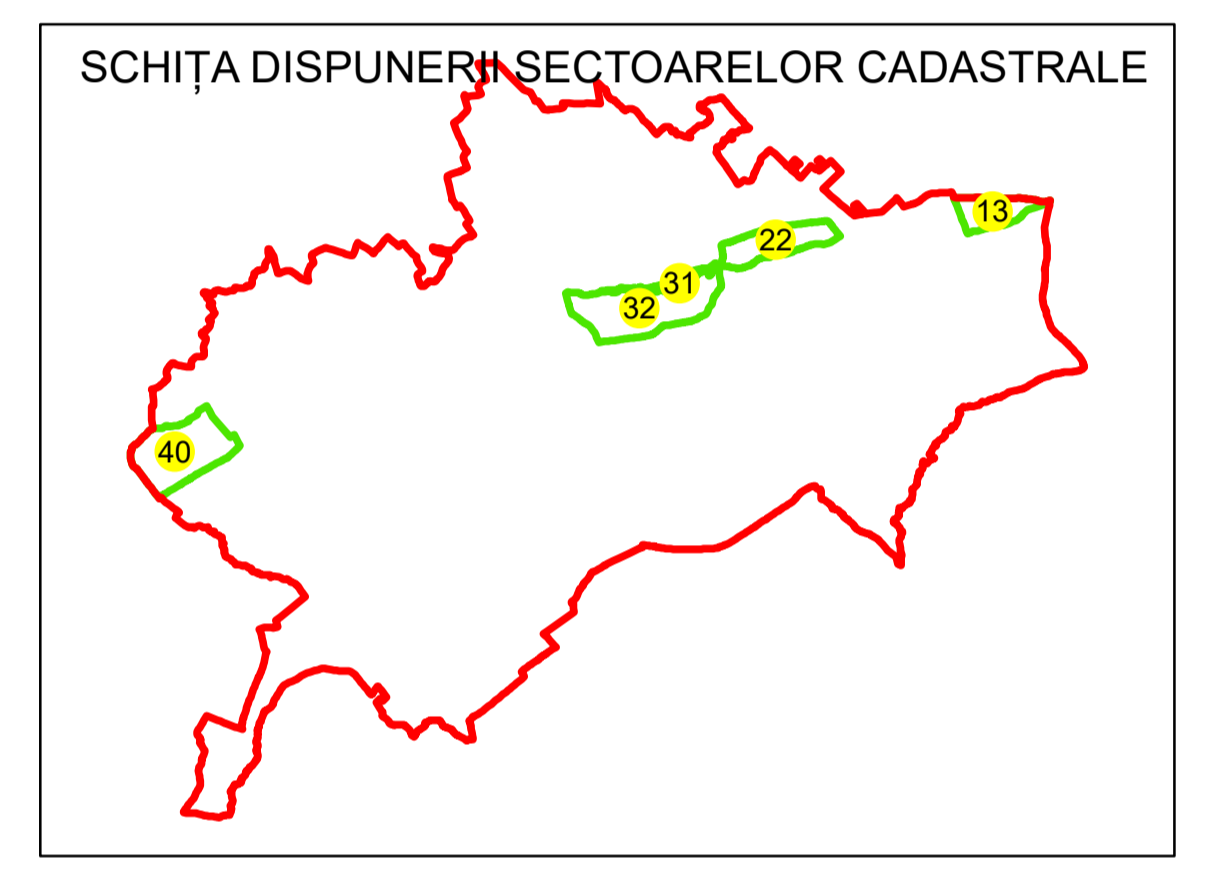

PLAN CADASTRAL

UAT: BUMBESTI PITIC

JUDEȚUL GORJ

Sector Cadastral:
40

Scara 1:1000
PLANȘA 4

LEGENDĂ

- Limită UAT
- Limită intravilan
- Limită sector cadastral
- Limită imobil
- Limită construcții
- Număr sector cadastral **10**
- Număr identificator imobil 2555
- Număr poștal 15