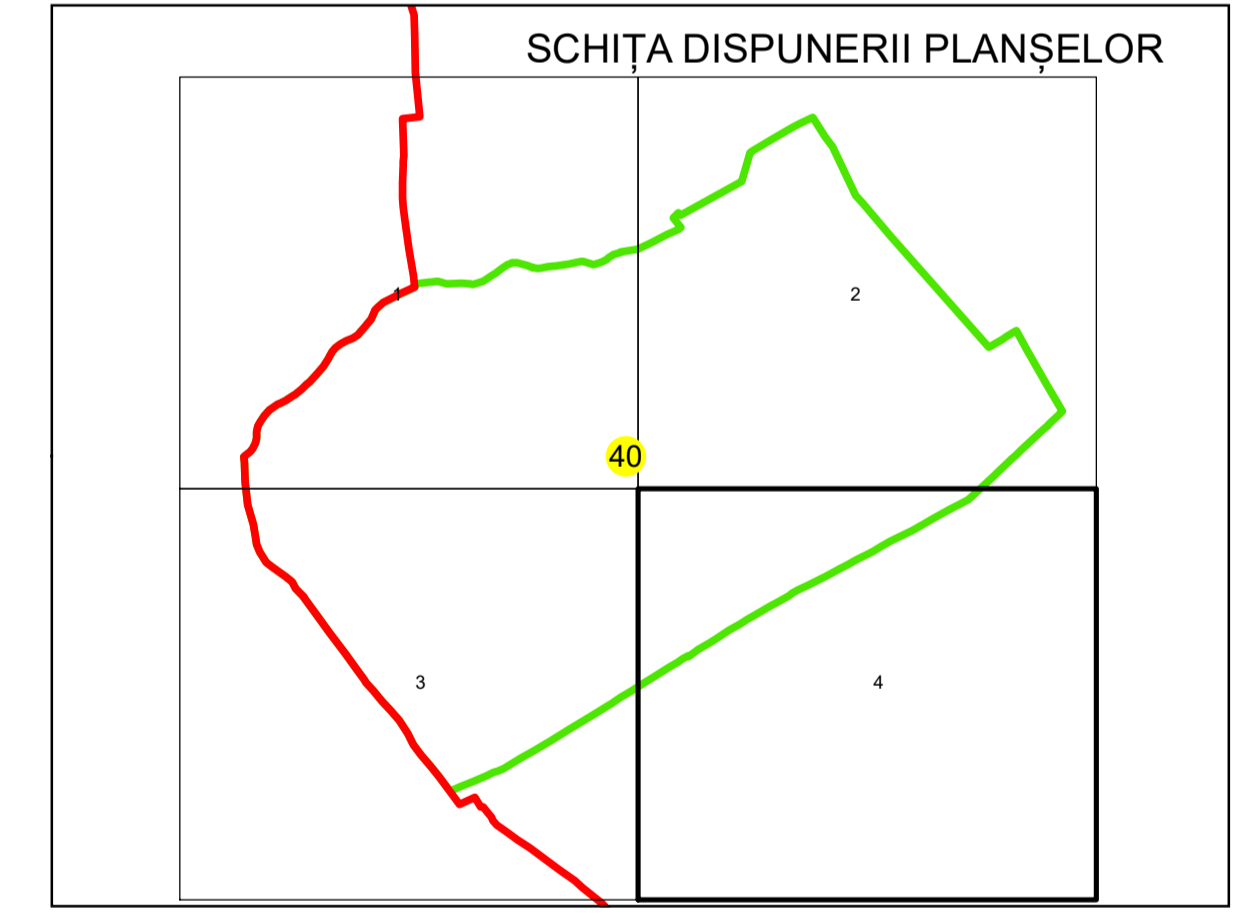

PLAN CADASTRAL

UAT: BUMBESTI PITIC

JUDEȚUL GORJ

Sector Cadastral:
40

Scara 1:1000
PLANȘA 4

LEGENDĂ

- Limită UAT
- Limită intravilan
- Limită sector cadastral
- Limită imobil
- Limită construcții
- Număr sector cadastral **10**
- Număr identificator imobil 2555
- Număr poștal 15

Sistem de proiecție: STEREO 70
Spre publicare

S.C. GENERAL SURVEY CORPORATION S.R.L.
21.05.2026
Semnat electronic