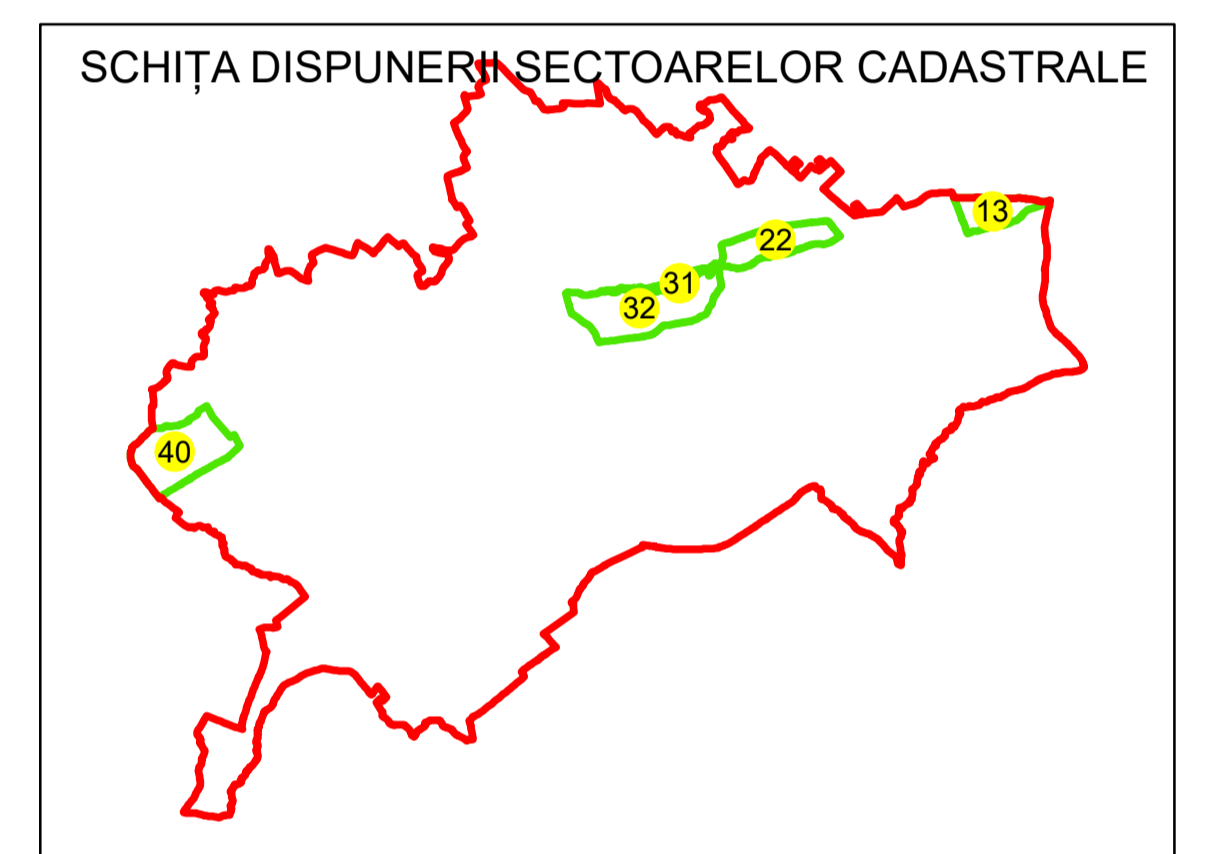

PLAN CADASTRAL

UAT: BUMBESTI PITIC

JUDEȚUL GORJ

Sector Cadastral:
40

Scara 1:1000
PLANȘA 3

LEGENDĂ

- Limită UAT
- Limită intravilan
- Limită sector cadastral
- Limită imobil
- Limită construcții
- Număr sector cadastral **40**
- Număr identificator imobil 2555
- Număr poștal 19