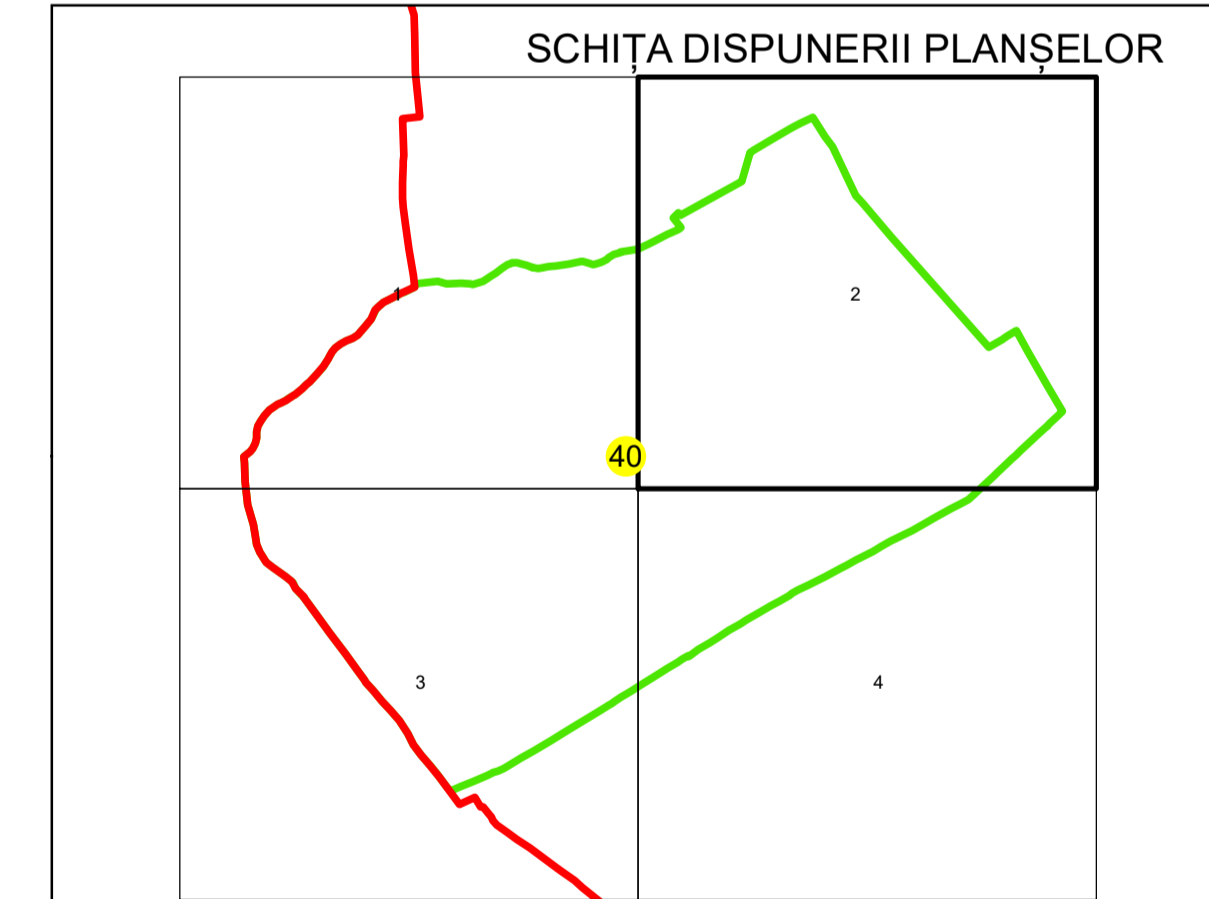

PLAN CADASTRAL

UAT: BUMBESTI PITIC

JUDEȚUL GORJ

Sector Cadastral:
40

Scara 1:1000
PLANȘA 2

LEGENDĂ

- Limită UAT
- Limită intravilan
- Limită sector cadastral
- Limită imobil
- Limită construcții
- Număr sector cadastral **10**
- Număr identificator imobil 2555
- Număr poștal

Sistem de proiecție: STEREO 70
Spre publicare

S.C. GENERAL SURVEY CORPORATION S.R.L.
21.05.2026
Semnat electronic