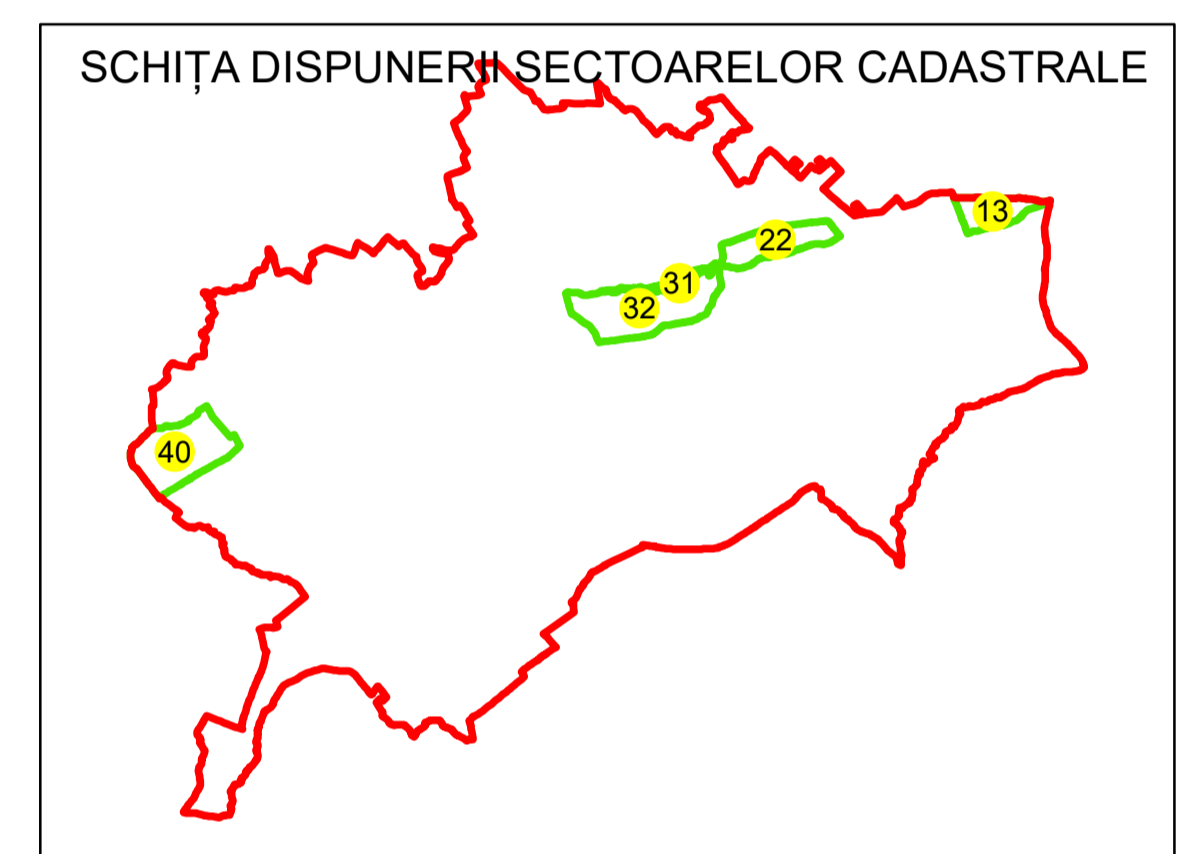

PLAN CADASTRAL

UAT: BUMBESTI PITIC

JUDEȚUL GORJ

Sector Cadastral:
40

Scara 1:1000
PLANȘA 2

LEGENDĂ

- Limită UAT
- Limită intravilan
- Limită sector cadastral
- Limită imobil
- Limită construcții
- Număr sector cadastral **10**
- Număr identificator imobil 2555
- Număr poștal