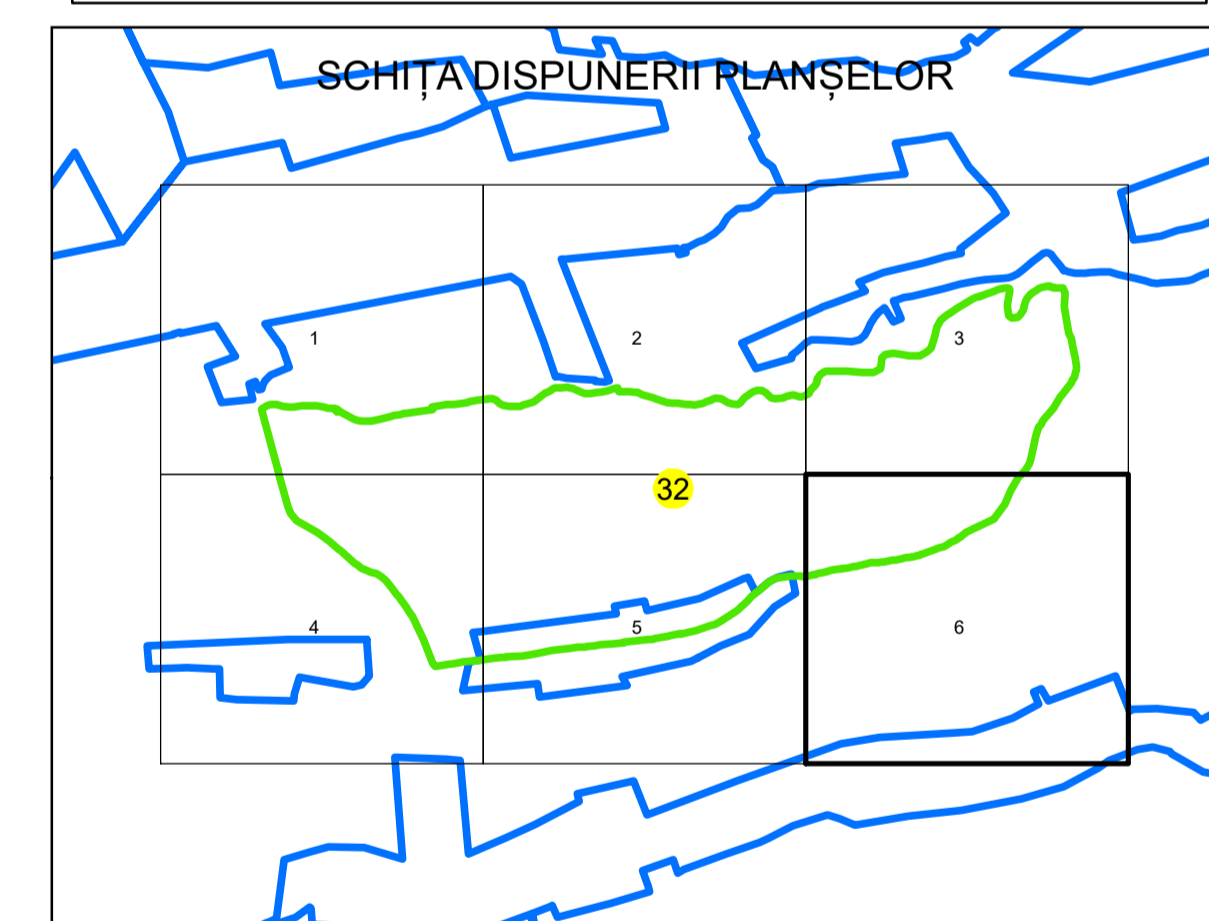

PLAN CADASTRAL

UAT: BUMBESTI PITIC

JUDEȚUL GORJ

Sector Cadastral:
32

Scara 1:1000
PLANȘA 6

LEGENDĂ

- Limită UAT 
- Limită intravilan 
- Limită sector cadastral 
- Limită imobil 
- Limită construcții 
- Număr sector cadastral 
- Număr identificator imobil 2555
- Număr poștal 

Sistem de proiecție: STEREO 70
Spre publicare

S.C. GENERAL SURVEY
CORPORATION S.R.L.
21.05.2026
Semnat electronic