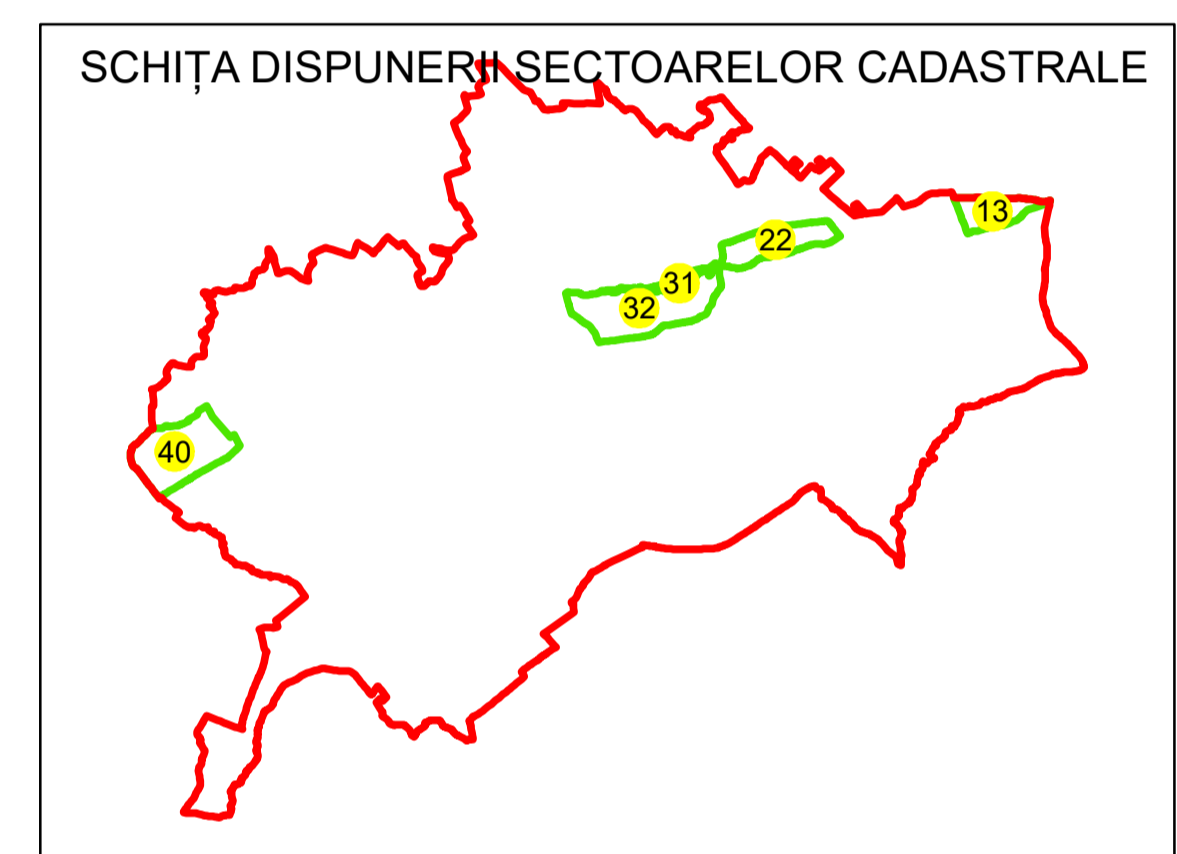

PLAN CADASTRAL

UAT: BUMBESTI PITIC

JUDEȚUL GORJ

Sector Cadastral:
32

Scara 1:1000
PLANȘA 6

LEGENDĂ

- Limită UAT 
- Limită intravilan 
- Limită sector cadastral 
- Limită imobil 
- Limită construcții 
- Număr sector cadastral 
- Număr identificator imobil 2555
- Număr poștal 