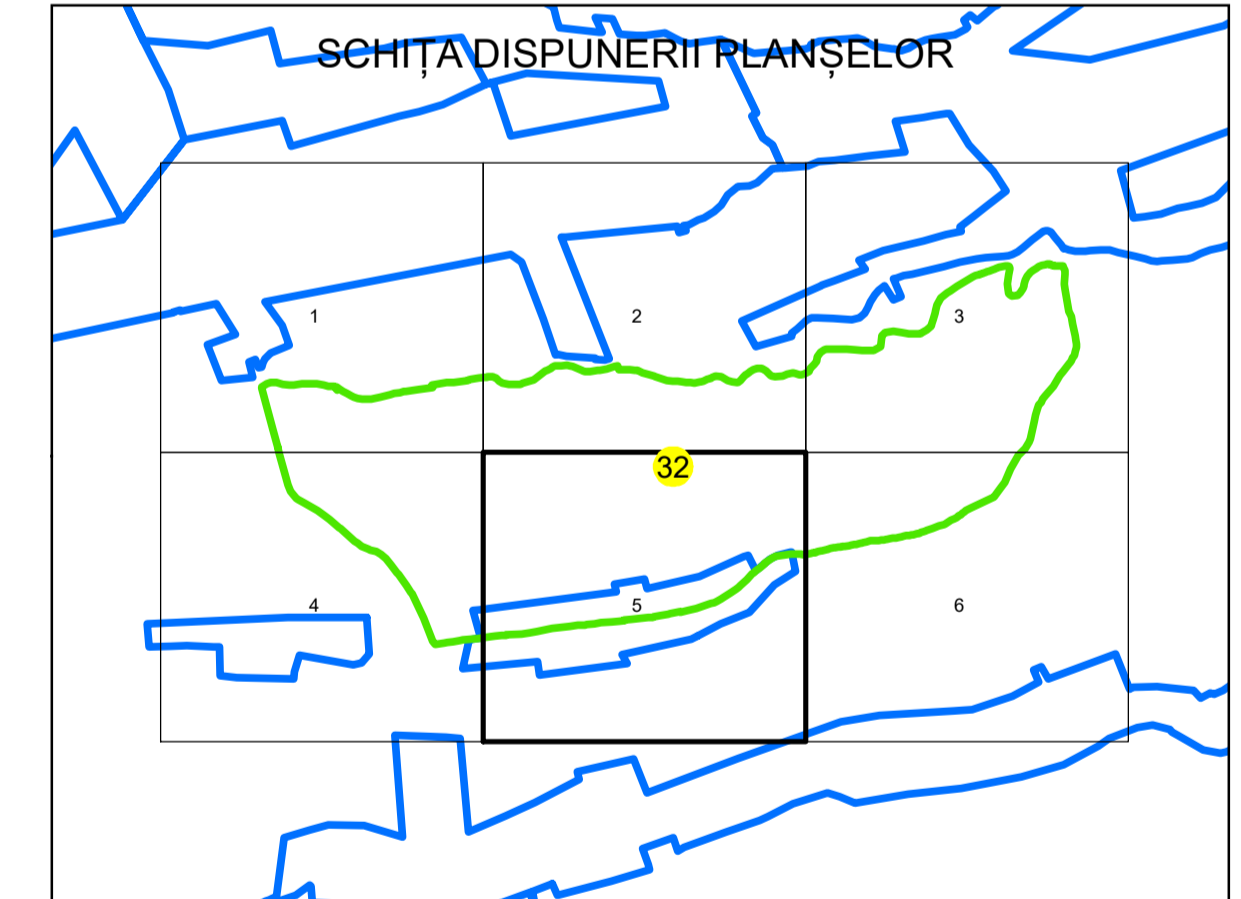

**PLAN CADASTRAL**  
**UAT: BUMBESTI PITIC**  
**JUDEȚUL GORJ**  
 Sector Cadastral:  
 32  
 Scara 1:1000  
 PLANȘA 5

**LEGENDĂ**

- Limită UAT —
- Limită intravilan —
- Limită sector cadastral —
- Limită imobil
- Limită construcții
- Număr sector cadastral 10
- Număr identificator imobil 2555
- Număr poștal 15