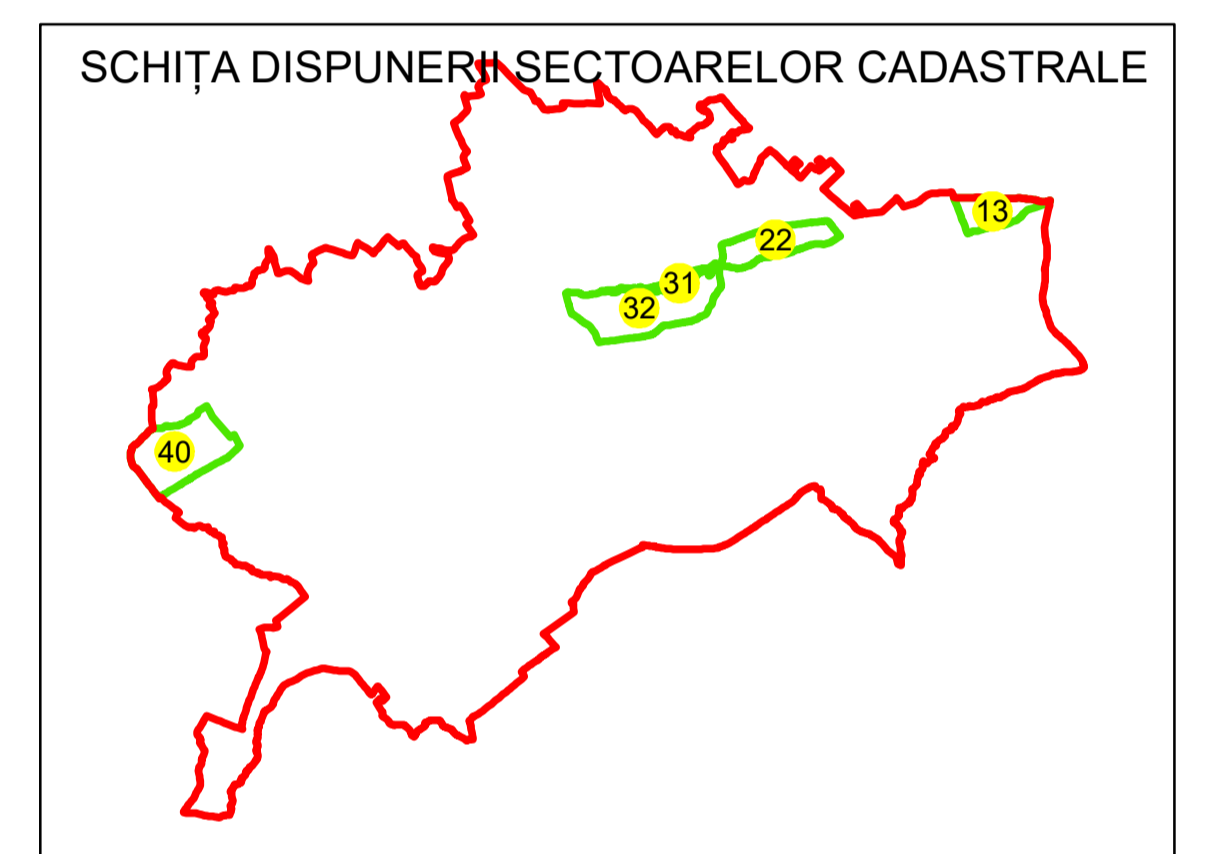

**PLAN CADASTRAL**  
**UAT: BUMBESTI PITIC**  
**JUDEȚUL GORJ**  
 Sector Cadastral:  
 32  
 Scara 1:1000  
 PLANȘA 5

**LEGENDĂ**

- Limită UAT —
- Limită intravilan —
- Limită sector cadastral —
- Limită imobil
- Limită construcții
- Număr sector cadastral 10
- Număr identificator imobil 2555
- Număr poștal 15