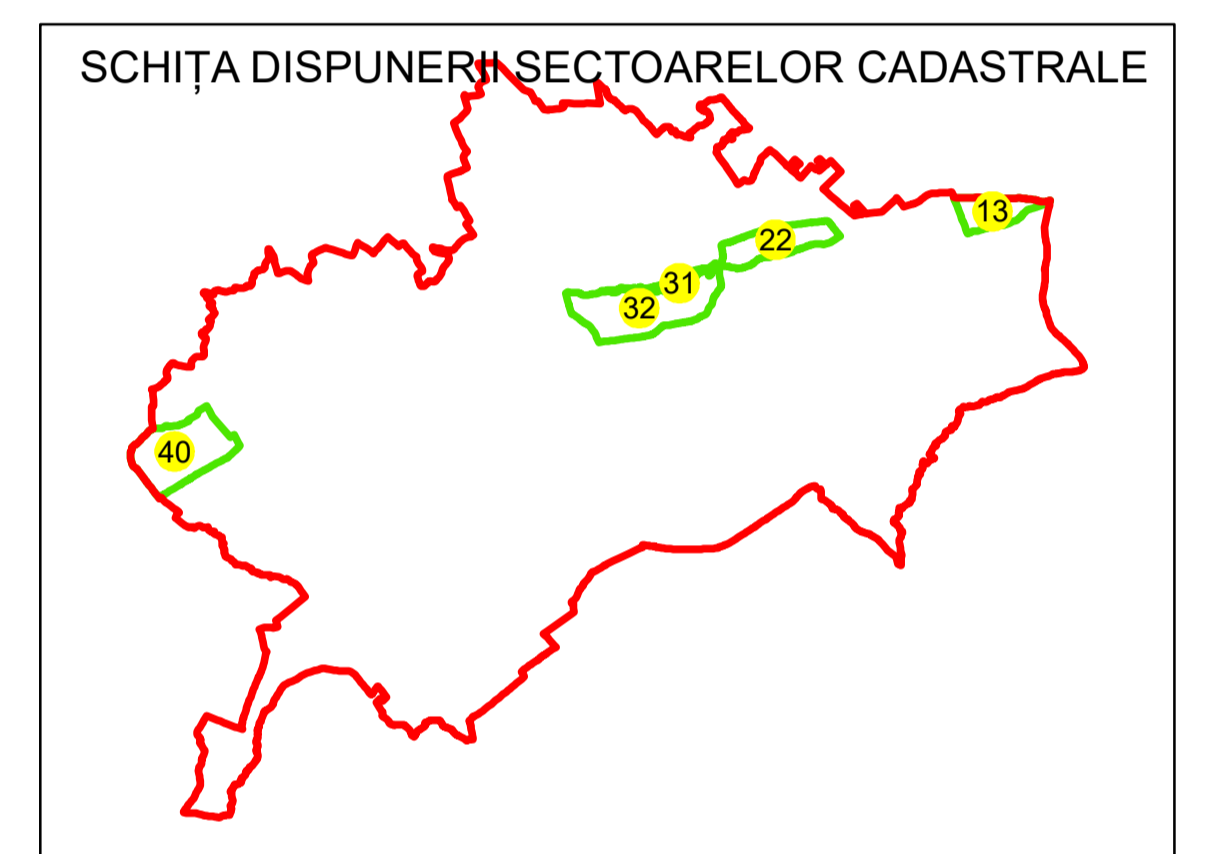

PLAN CADASTRAL
UAT: BUMBESTI PITIC
JUDEȚUL GORJ
 Sector Cadastral:
32
 Scara 1:1000
PLANȘA 4

LEGENDĂ

- Limită UAT —
- Limită intravilan —
- Limită sector cadastral —
- Limită imobil
- Limită construcții
- Număr sector cadastral 32
- Număr identificator imobil 2555
- Număr poștal 15