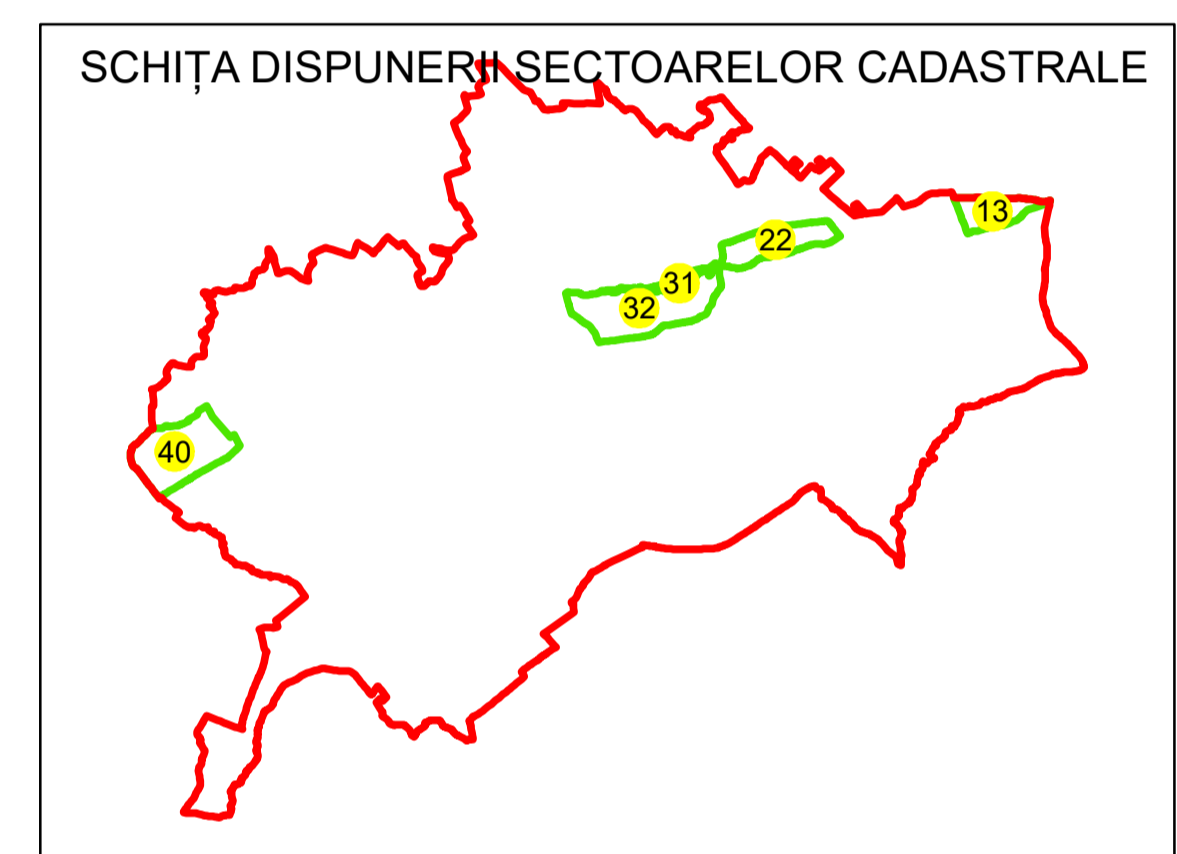

PLAN CADASTRAL

UAT: BUMBESTI PITIC

JUDEȚUL GORJ

Sector Cadastral:
32

Scara 1:1000
PLANȘA 3

LEGENDĂ

- Limită UAT 
- Limită intravilan 
- Limită sector cadastral 
- Limită imobil 
- Limită construcții 
- Număr sector cadastral **10**
- Număr identificator imobil 2555
- Număr poștal 15