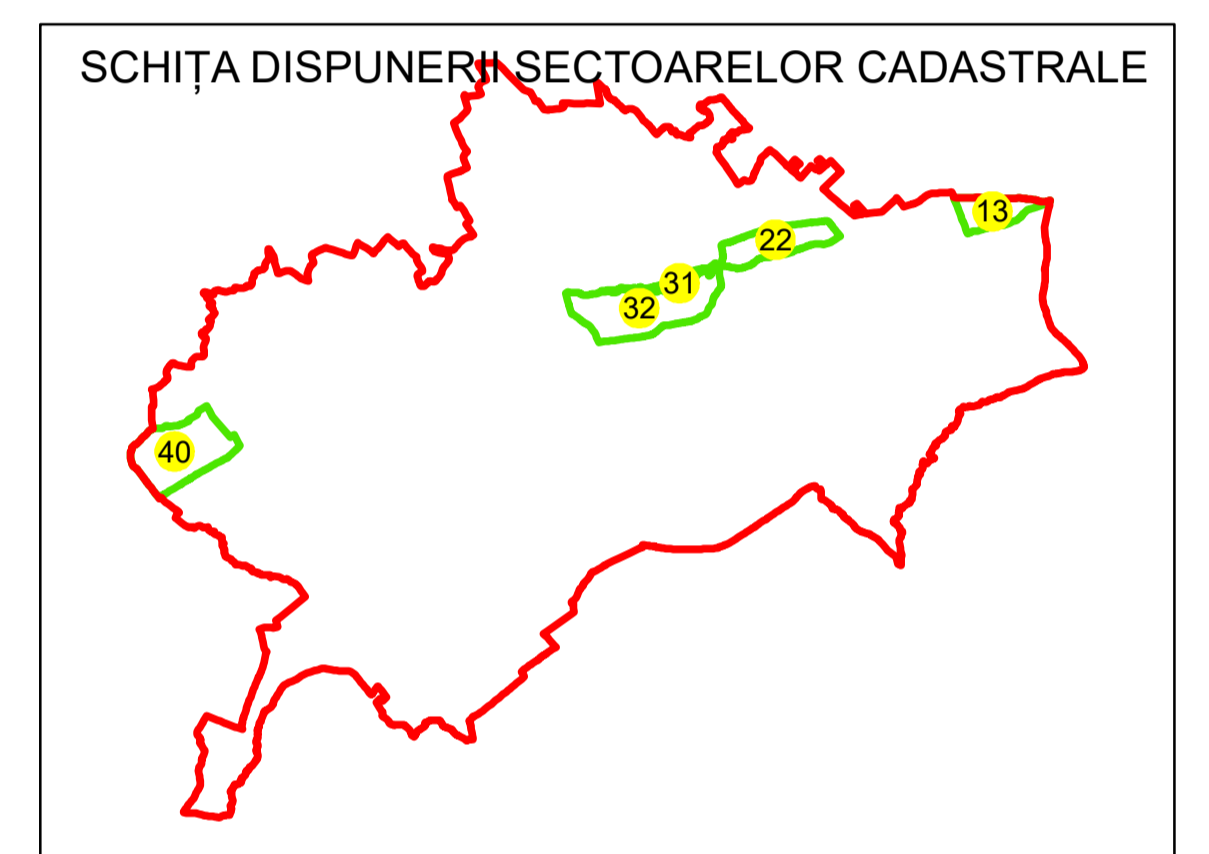

PLAN CADASTRAL

UAT: BUMBESTI PITIC

JUDEȚUL GORJ

Sector Cadastral:
32

Scara 1:1000
PLAȘA 2

LEGENDĂ

- Limită UAT
- Limită intravilan
- Limită sector cadastral
- Limită imobil
- Limită construcții
- Număr sector cadastral **10**
- Număr identificator imobil 2555
- Număr poștal 15