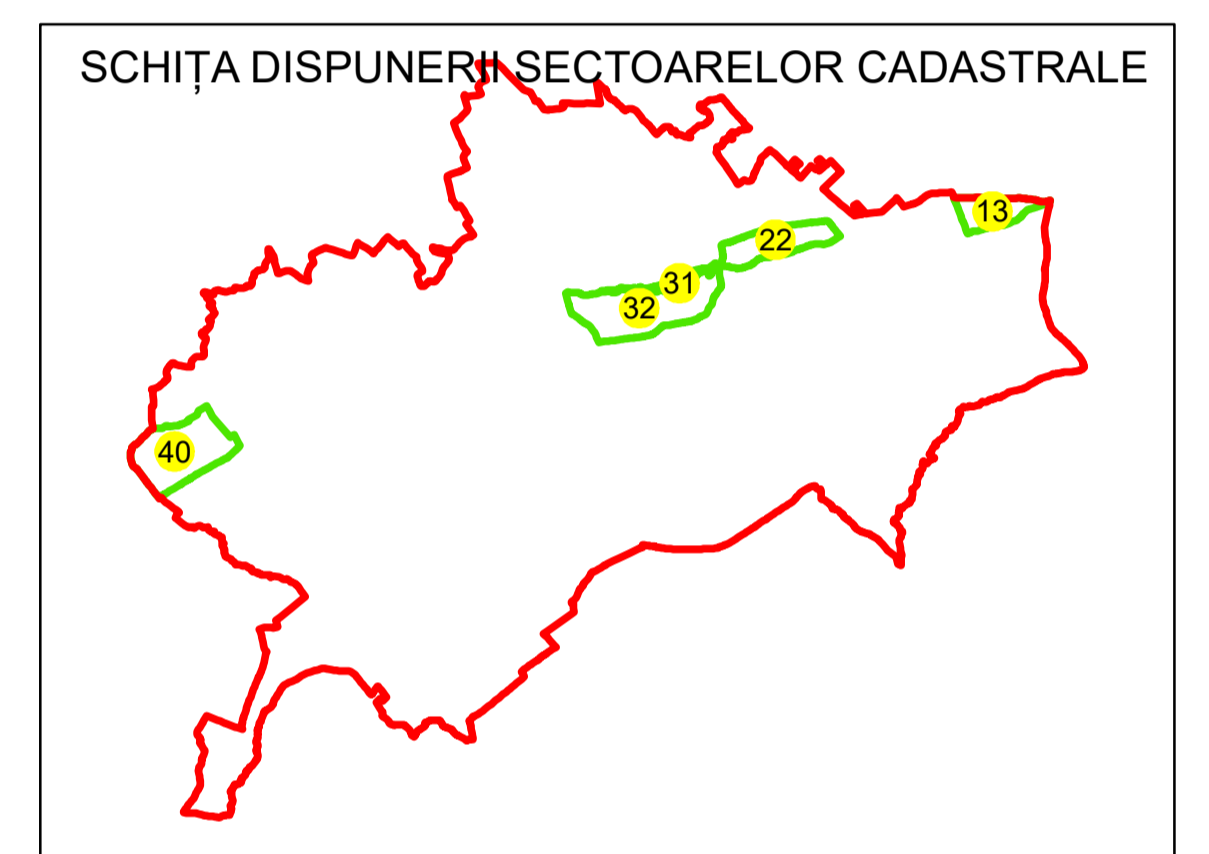

398200

398400

398600

PLAN CADASTRAL

UAT: BUMBESTI PITIC

JUDEȚUL GORJ

Sector Cadastral:
32

Scara 1:1000
PLANȘA 1

LEGENDĂ

- Limită UAT —
- Limită intravilan —
- Limită sector cadastral —
- Limită imobil
- Limită construcții
- Număr sector cadastral 10
- Număr identificator imobil 2555
- Număr poștal 15

Sistem de proiecție: STEREO 70
Spre publicare