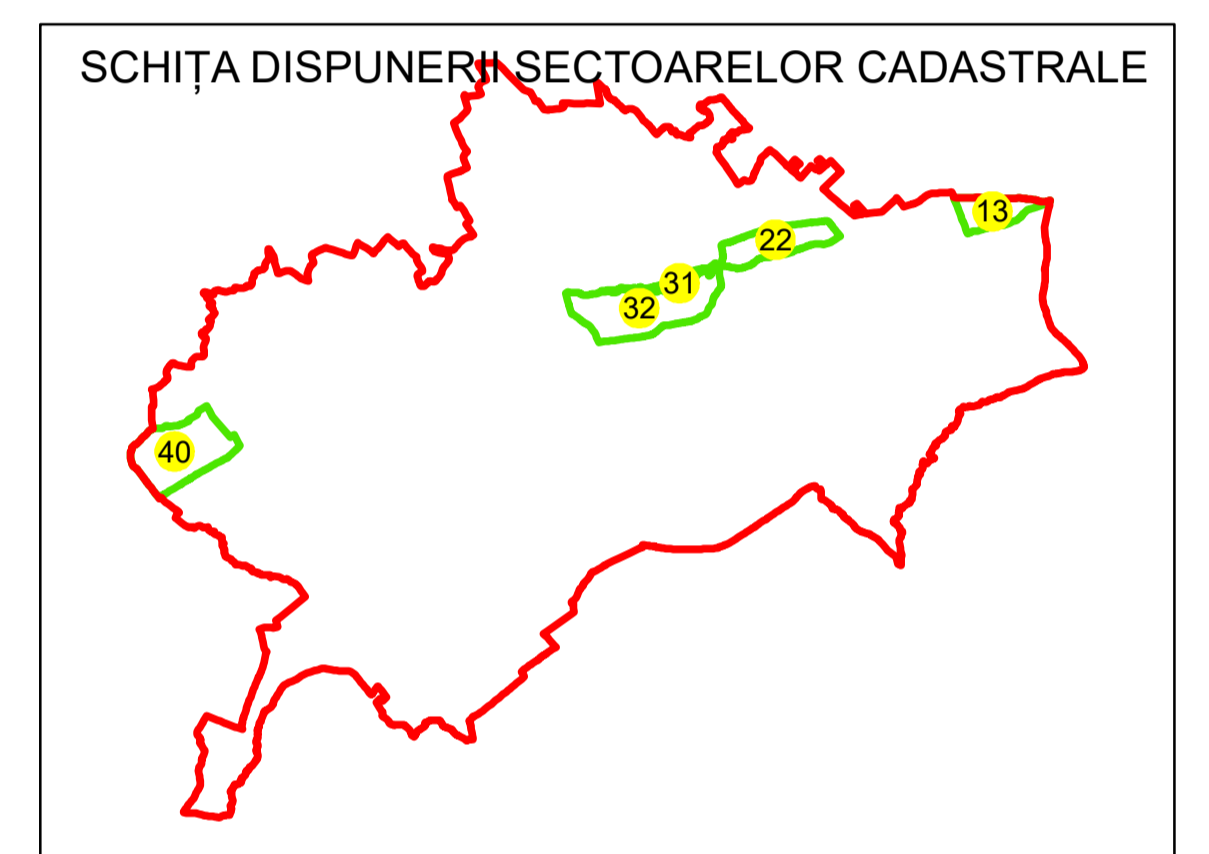

PLAN CADASTRAL

UAT: BUMBESTI PITIC

JUDEȚUL GORJ

Sector Cadastral:
31

Scara 1:1000
PLANȘA 2

LEGENDĂ

- Limită UAT —
- Limită intravilan —
- Limită sector cadastral —
- Limită imobil
- Limită construcții
- Număr sector cadastral 10
- Număr identificator imobil 2555
- Număr poștal 15