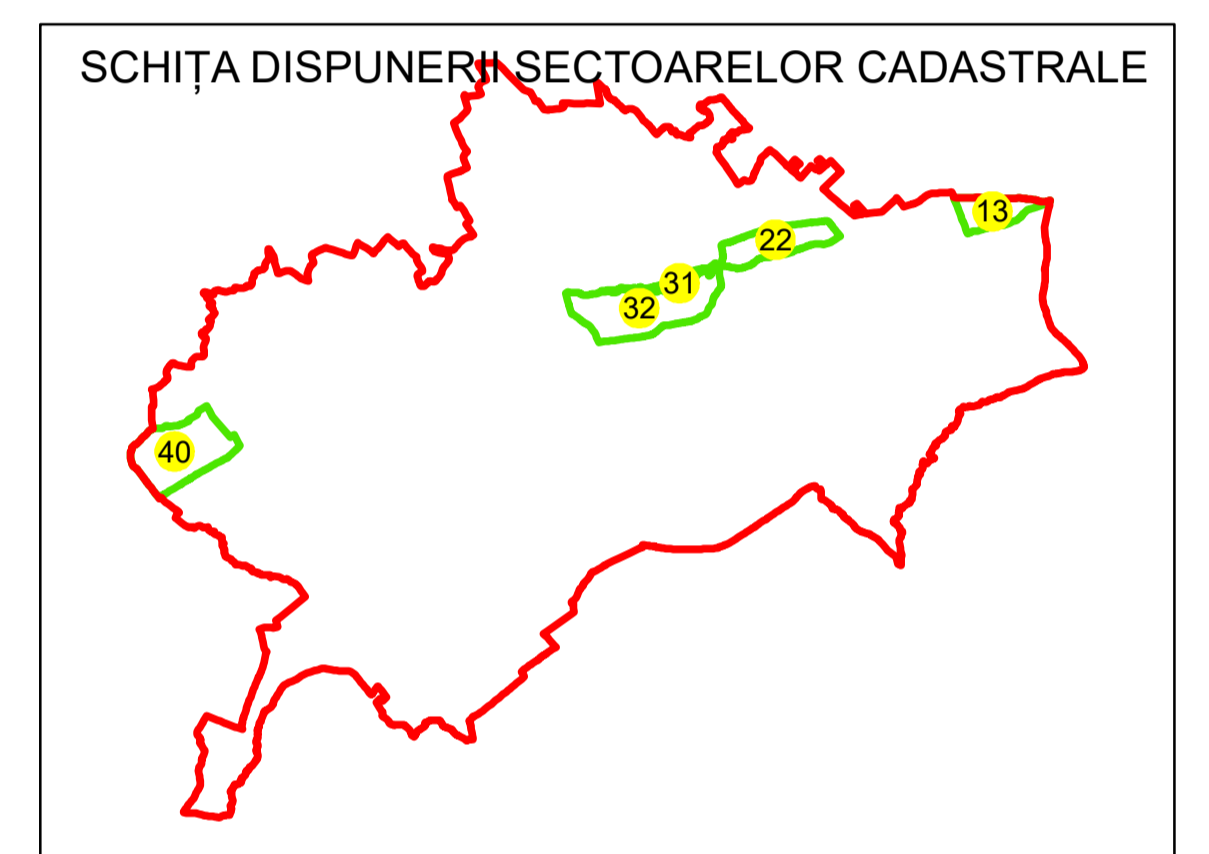

PLAN CADASTRAL

UAT: BUMBESTI PITIC

JUDEȚUL GORJ

Sector Cadastral:
31

Scara 1:1000
PLANȘA 1

LEGENDĂ

- Limită UAT —
- Limită intravilan —
- Limită sector cadastral —
- Limită imobil
- Limită construcții
- Număr sector cadastral 10
- Număr identificator imobil 2555
- Număr poștal 15