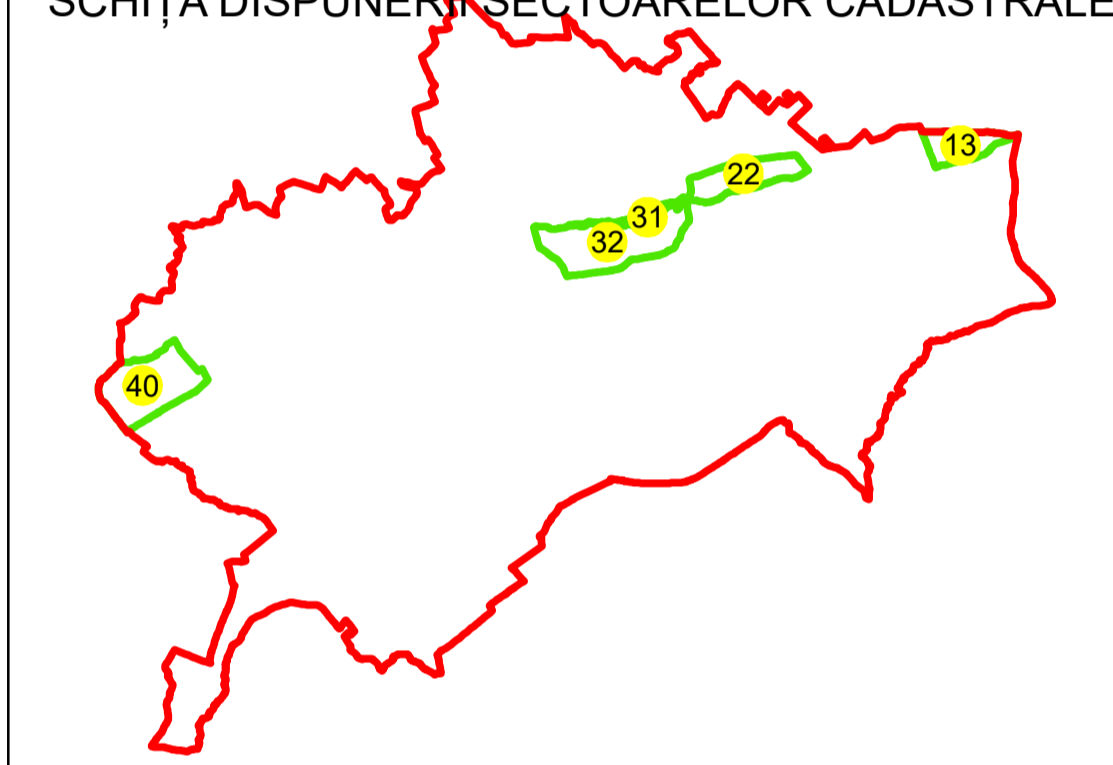

SCHIȚA DISPUNERII PLANȘELOR

PLAN CADASTRAL

UAT: BUMBESTI PITIC

JUDEȚUL GORJ

Sector Cadastral:
22

Scara 1:1000
PLANȘA 2

LEGENDĂ

- Limită UAT
- Limită intravilan
- Limită sector cadastral
- Limită imobil
- Limită construcții
- Număr sector cadastral 10
- Număr identificator imobil 2555
- Număr poștal 15

SCHIȚA DISPUNERII SECTOARELOR CADASTRALE