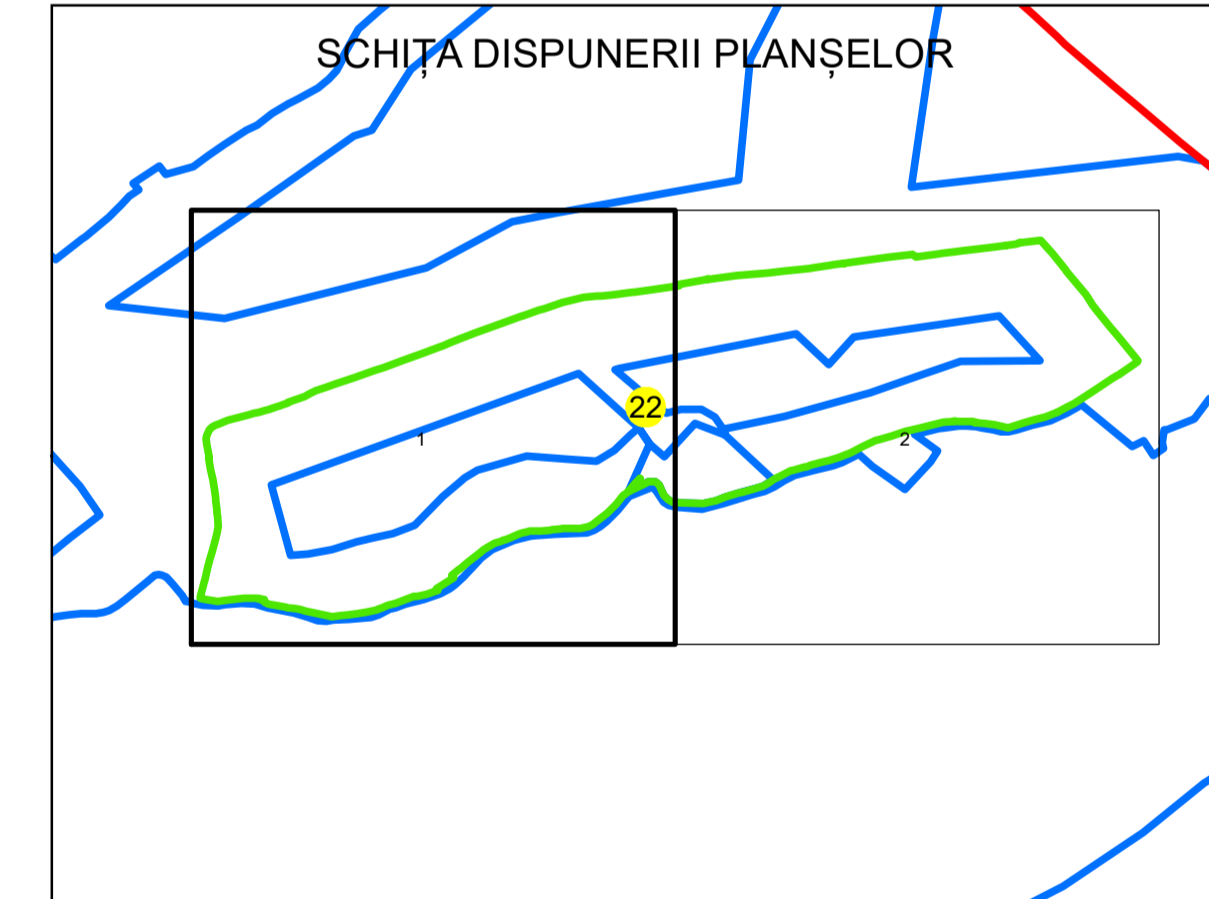

PLAN CADASTRAL UAT: BUMBESTI PITIC JUDEȚUL GORJ

Sector Cadastral:
22

Scara 1:1000
PLAȘA 1

LEGENDĂ

- Limită UAT
- Limită intravilan
- Limită sector cadastral
- Limită imobil
- Limită construcții
- Număr sector cadastral **10**
- Număr identificator imobil 2555
- Număr poștal 15

Sistem de proiecție: STEREO 70
Spre publicare

S.C. GENERAL SURVEY
CORPORATION S.R.L.
21.05.2026
Semnat electronic