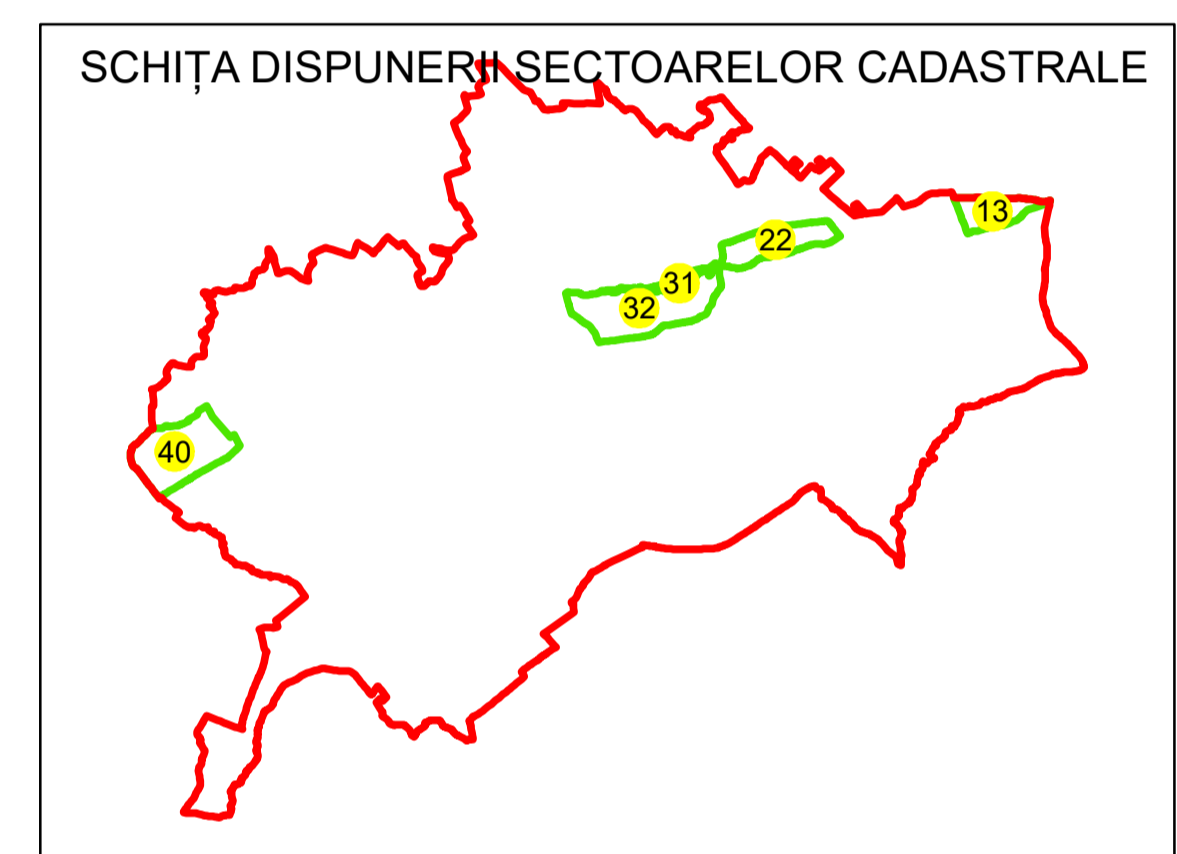

PLAN CADASTRAL UAT: BUMBESTI PITIC JUDEȚUL GORJ

Sector Cadastral:
22

Scara 1:1000
PLAȘA 1

LEGENDĂ

- Limită UAT
- Limită intravilan
- Limită sector cadastral
- Limită imobil
- Limită construcții
- Număr sector cadastral **10**
- Număr identificator imobil 2555
- Număr poștal 15