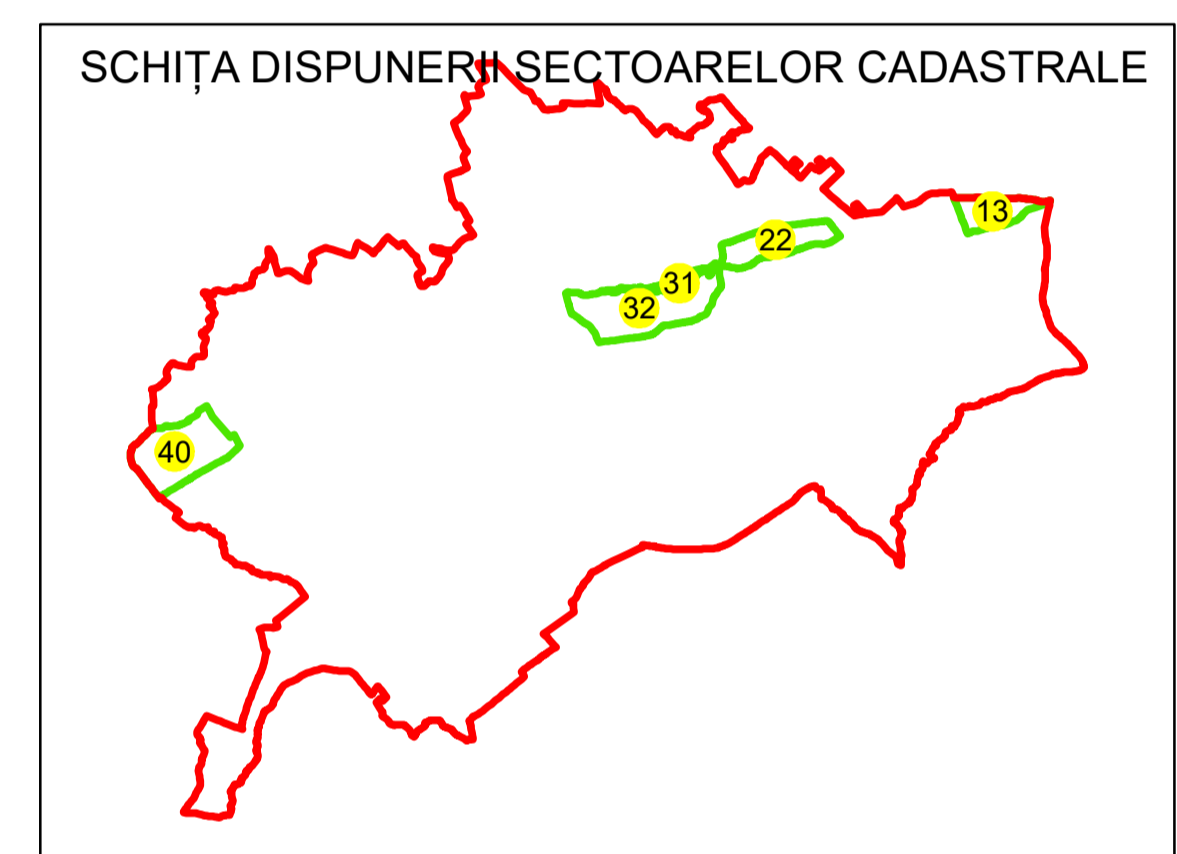

PLAN CADASTRAL

UAT: BUMBESTI PITIC

JUDEȚUL GORJ

Sector Cadastral:
13

Scara 1:1000
PLANȘA 2

LEGENDĂ

- Limită UAT 
- Limită intravilan 
- Limită sector cadastral 
- Limită imobil 
- Limită construcții 
- Număr sector cadastral 
- Număr identificator imobil 2555
- Număr poștal 