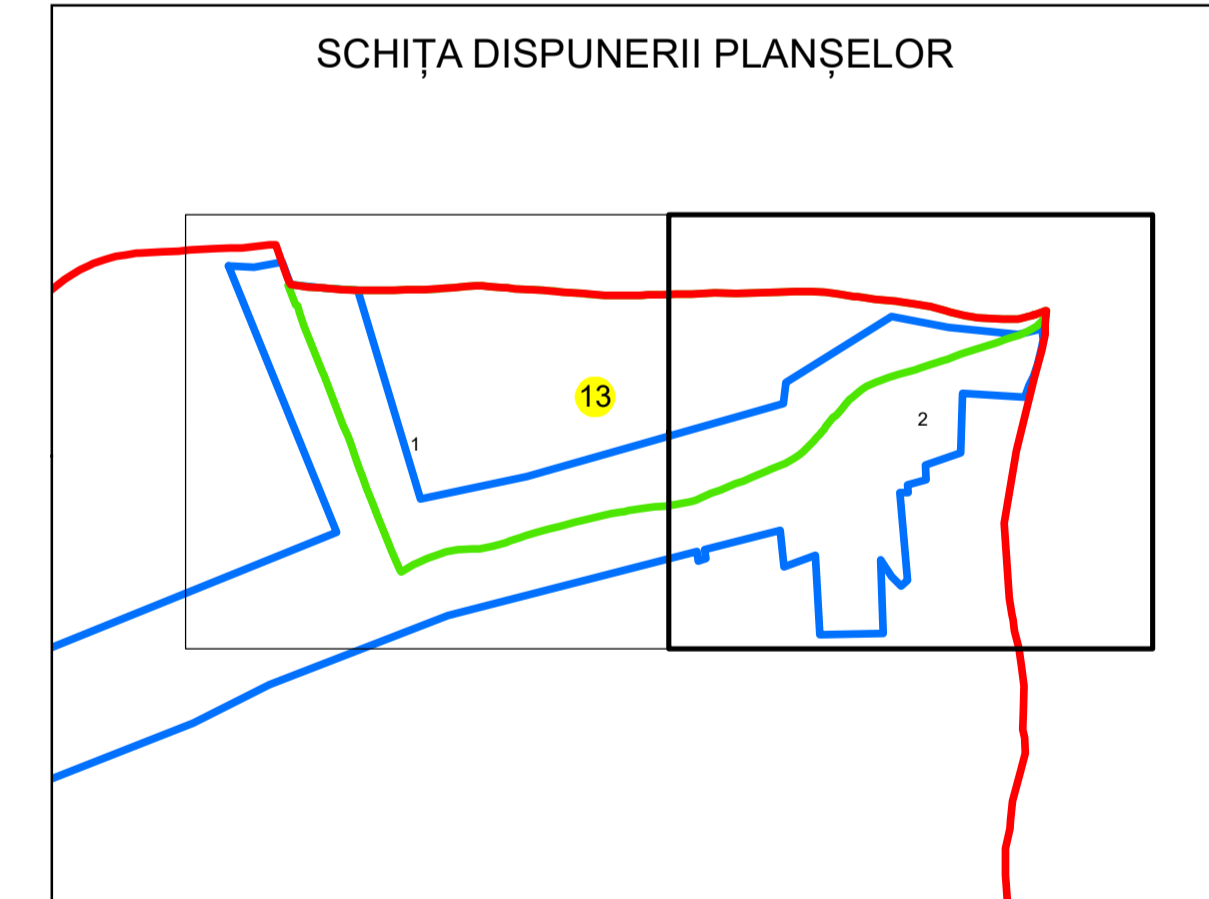

PLAN CADASTRAL

UAT: BUMBESTI PITIC

JUDEȚUL GORJ

Sector Cadastral:
13

Scara 1:1000
PLANȘA 2

LEGENDĂ

- Limită UAT 
- Limită intravilan 
- Limită sector cadastral 
- Limită imobil 
- Limită construcții 
- Număr sector cadastral 
- Număr identificator imobil 2555
- Număr poștal 

Sistem de proiecție: STEREO 70
Spre publicare

S.C. GENERAL SURVEY CORPORATION S.R.L.
21.05.2026
Semnat electronic