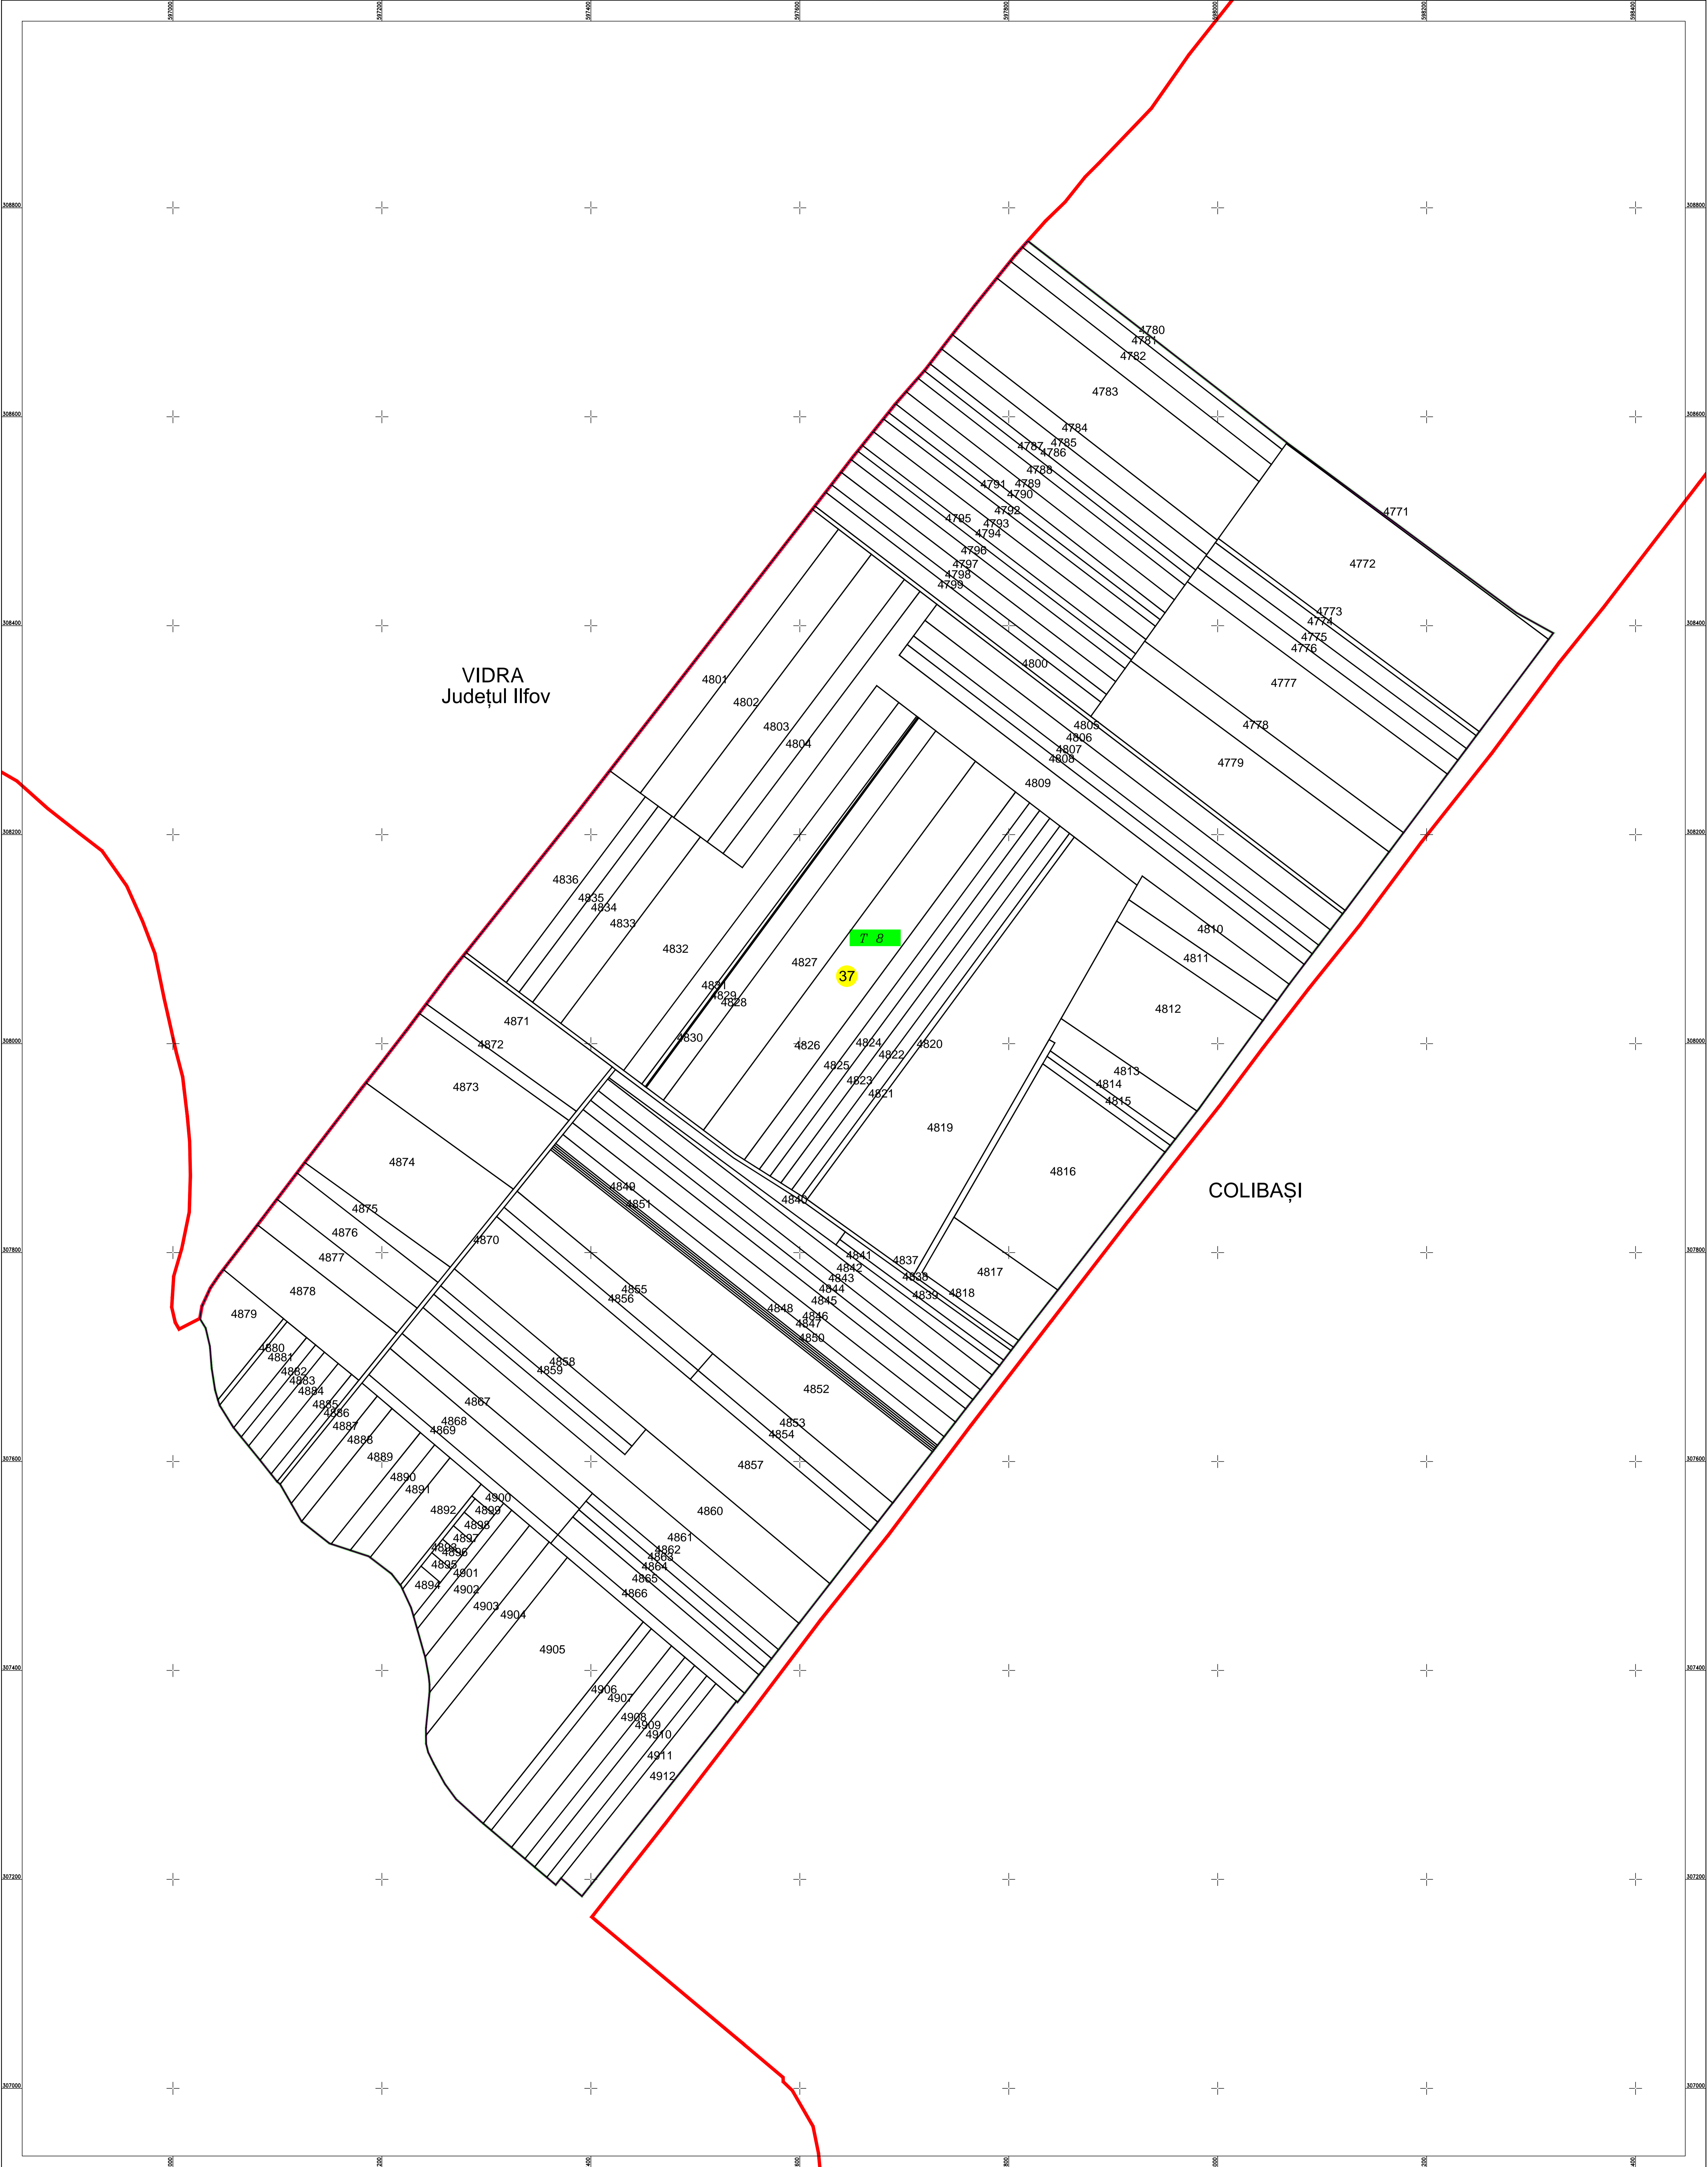

PLAN CADASTRAL
U.A.T. Vărăști, județul GIURGIU
Sectorul cadastral 37
Scara 1:2000
Sistem de proiecție STEREO' 1970

Planșa 1
Spre Publicare

VIDRA
Județul Ilfov

COLIBAȘI

STARBAST NE S.R.L.

Schema de racordare a planșelor

Schița cu dispunerea sectoarelor cadastrale

LEGENDA:

	Limită UAT
	Limită sector cadastral
	Limită intravilan
	Limită tarla
	Limită imobil
	Limită construcții
	Număr sector cadastral
	ID imobil