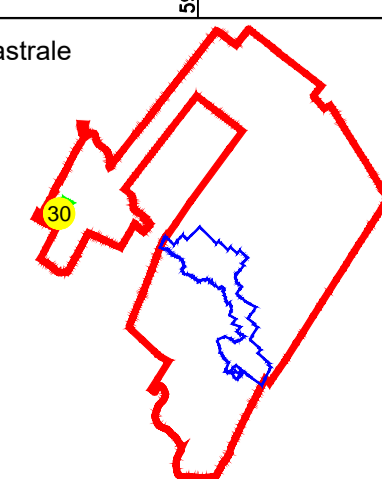

PLAN CADASTRAL
U.A.T. Vărăști, județul GIURGIU
Sectorul cadastral 30
Scara 1:1000
Sistem de proiecție STEREO' 1970

Planșa 1
Spre Publicare

STARBAST NE S.R.L.

Schema de racordare a planșelor

Șchița cu dispunerea sectoarelor cadastrale

LEGENDA:

	Limită UAT
	Limită sector cadastral
	Limită intravilan
	Limită tarla
	Limită imobil
	Limită construcții
	Număr sector cadastral
	ID imobil