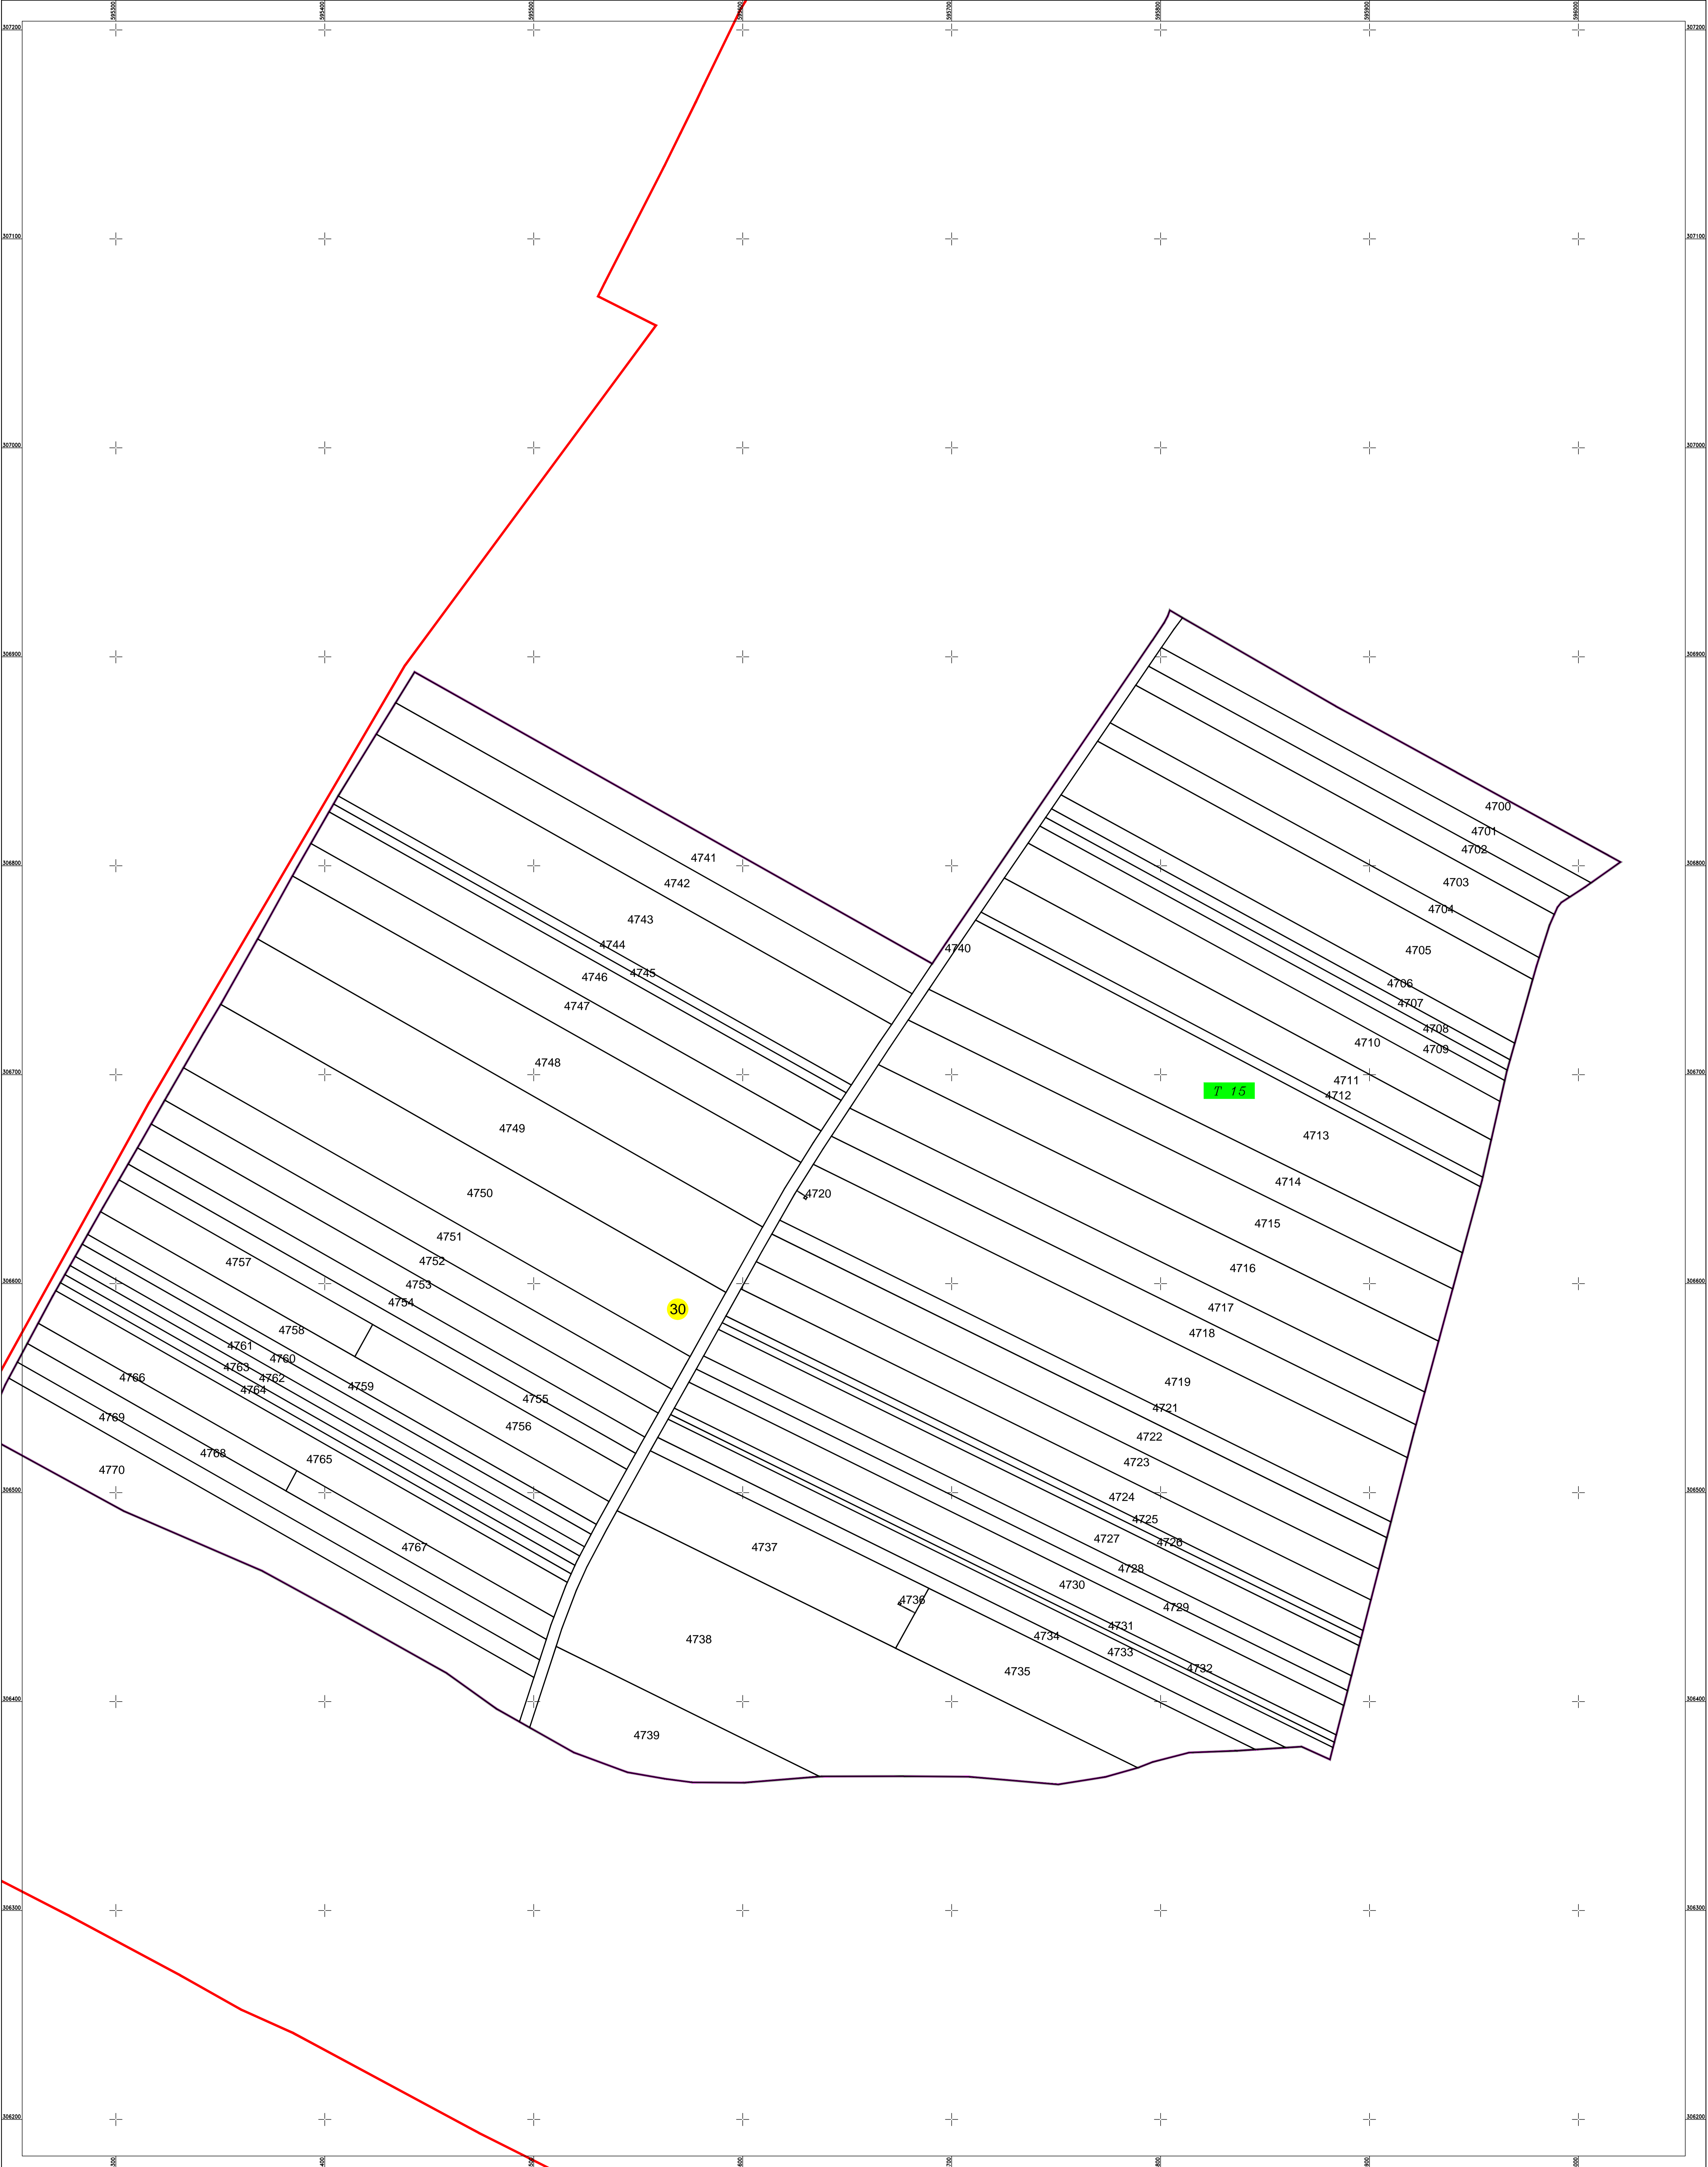

PLAN CADASTRAL
U.A.T. Vărăști, județul GIURGIU
Sectorul cadastral 30
Scara 1:1000
Sistem de proiecție STEREO' 1970

Planșa 1
Spre Publicare

STARBAST NE S.R.L.

Schema de racordare a planșelor

Șchița cu dispunerea sectoarelor cadastrale

LEGENDA:

	Limită UAT
	Limită sector cadastral
	Limită intravilan
	Limită tarla
	Limită imobil
	Limită construcții
	Număr sector cadastral
	ID imobil