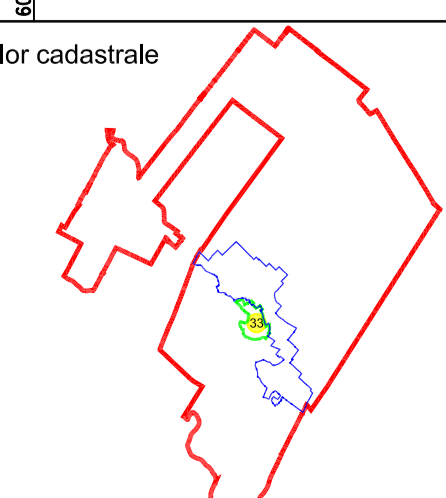

PLAN CADASTRAL
U.A.T. Vărăști, județul GIURGIU
Sectorul cadastral 33
Scara 1:1000
Sistem de proiecție STEREO' 1970

Planșa 1
Spre Publicare

STARBAST NE S.R.L.

Schema de racordare a planșelor

Șchița cu dispunerea sectoarelor cadastrale

LEGENDA:

	Limită UAT
	Limită sector cadastral
	Limită intravilan
	Limită țară
	Limită imobil
	Limită construcții
	Număr sector cadastral
	ID imobil