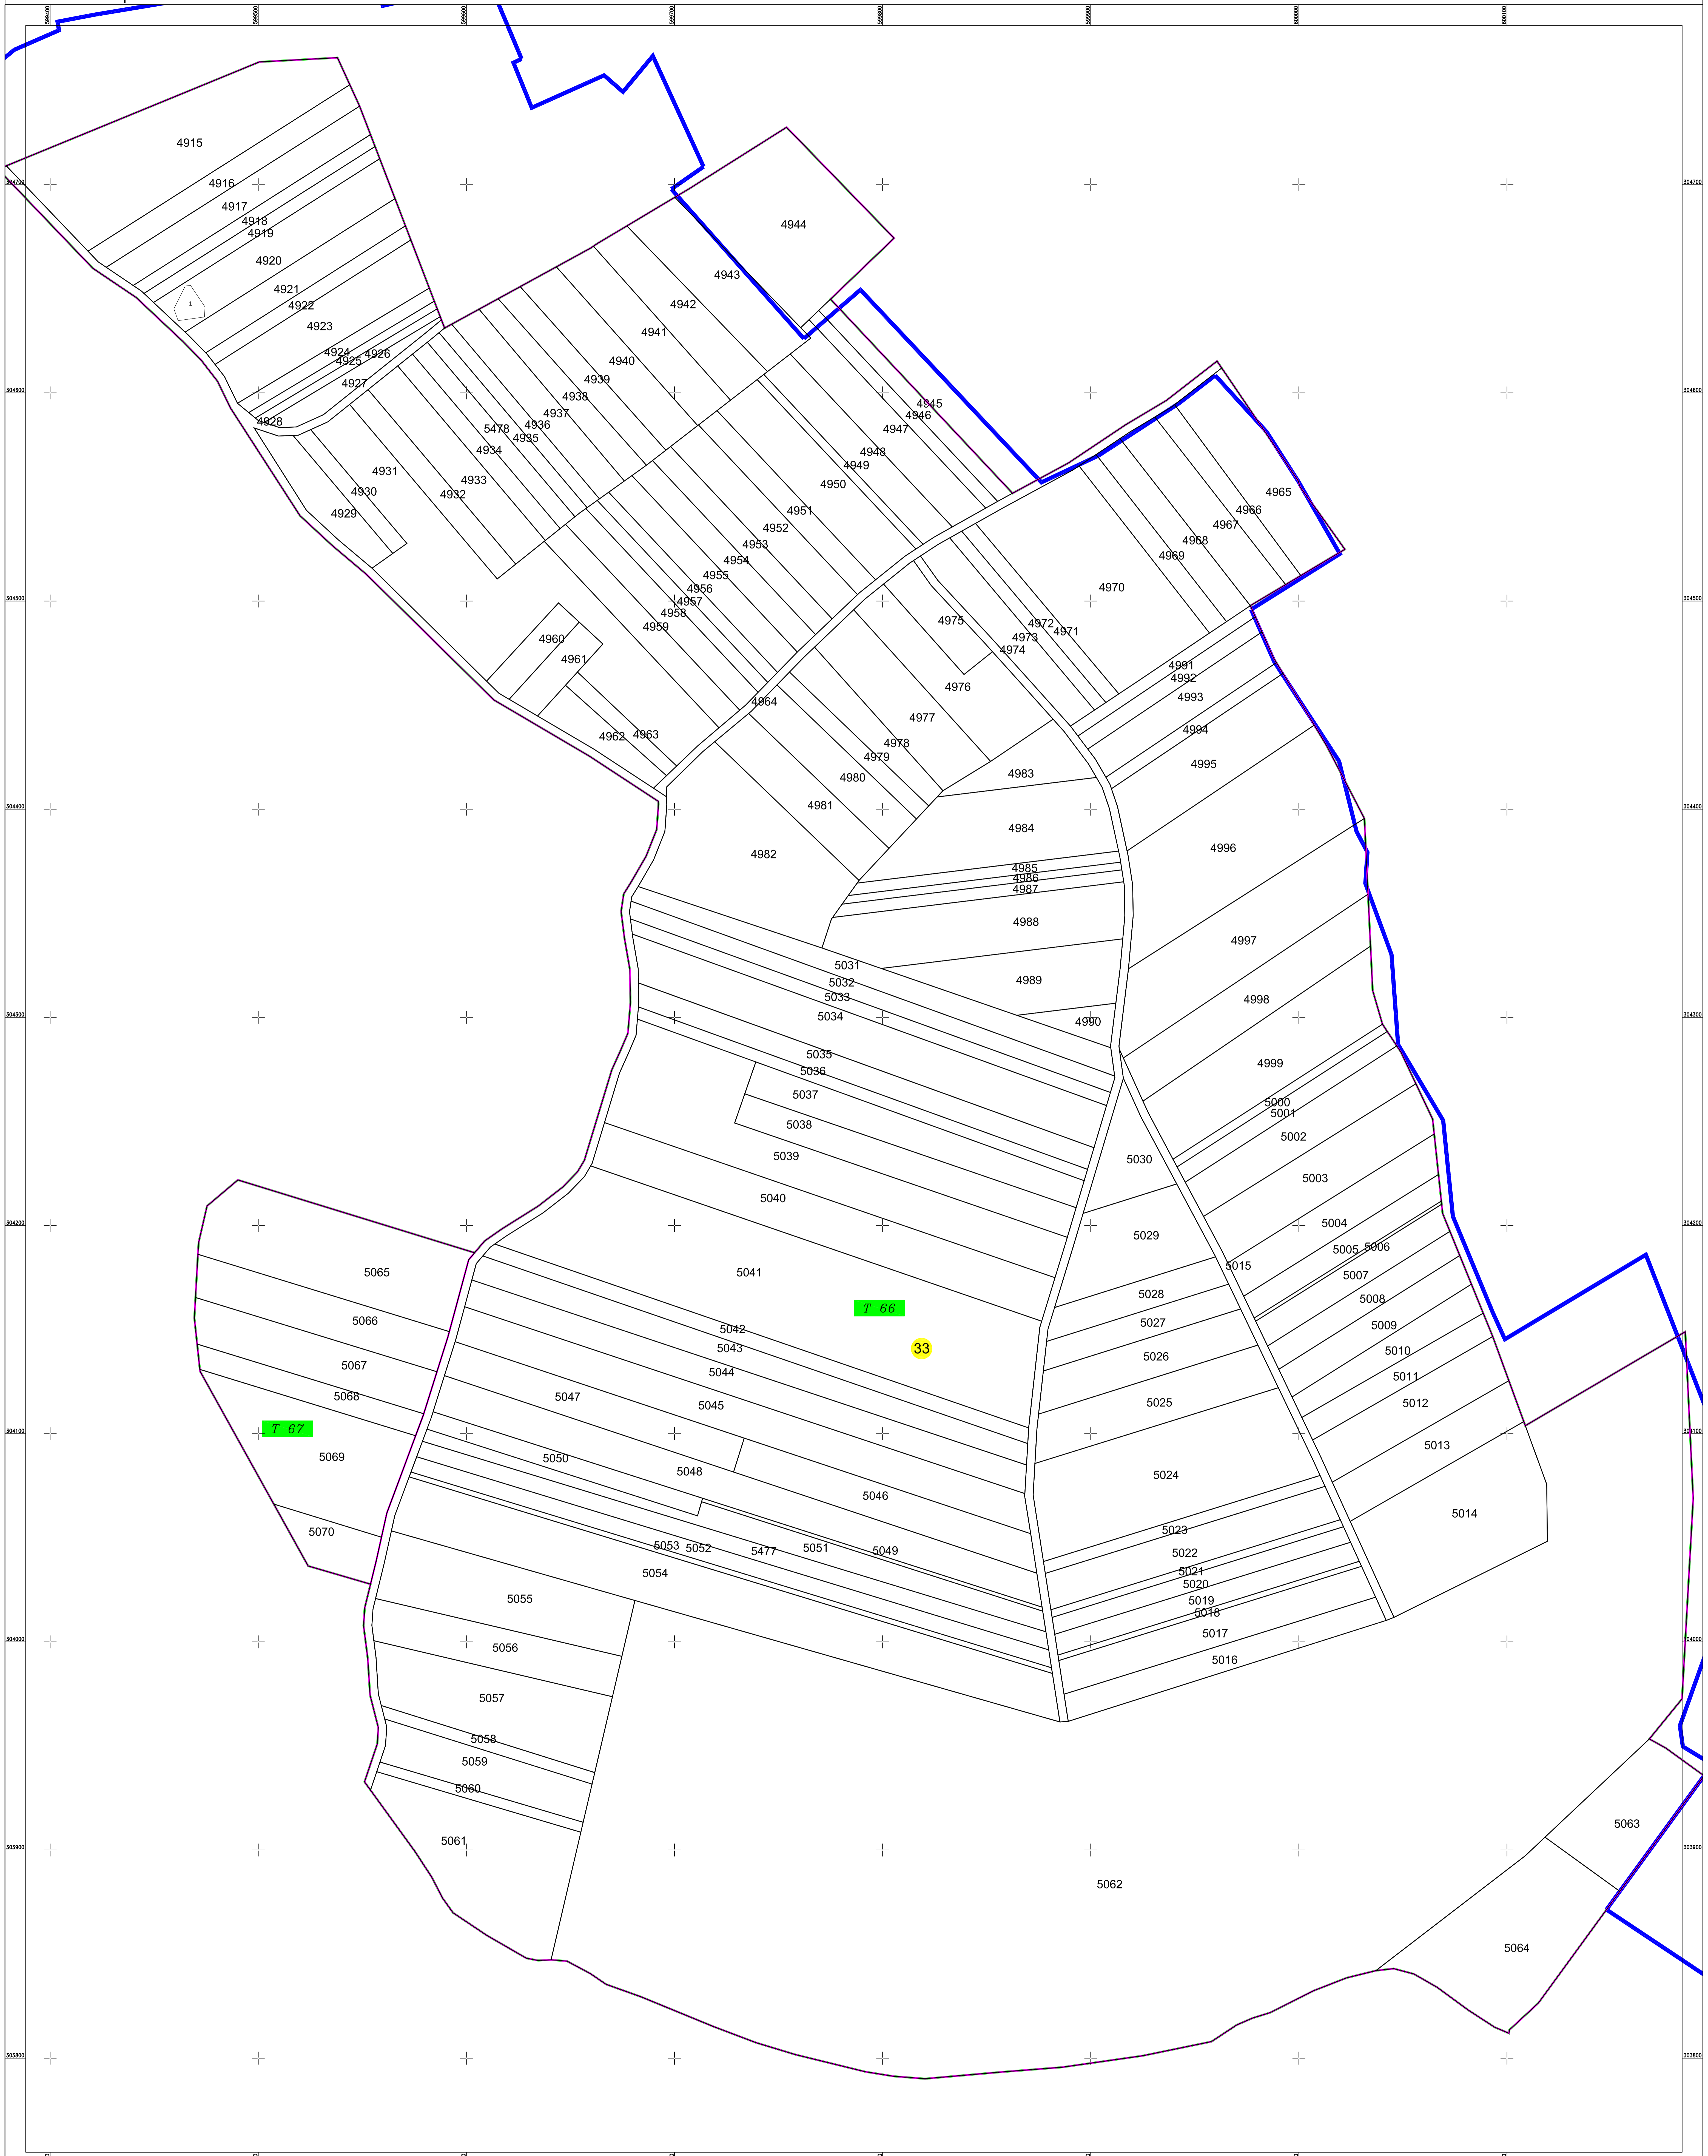

PLAN CADASTRAL
U.A.T. Vărăști, județul GIURGIU
Sectorul cadastral 33
Scara 1:1000
Sistem de proiecție STEREO' 1970

Planșa 1
Spre Publicare

STARBAST NE S.R.L.

Schema de racordare a planșelor

Șchița cu dispunerea sectoarelor cadastrale

LEGENDA:

	Limită UAT
	Limită sector cadastral
	Limită intravilan
	Limită țară
	Limită imobil
	Limită construcții
	Număr sector cadastral
	ID imobil