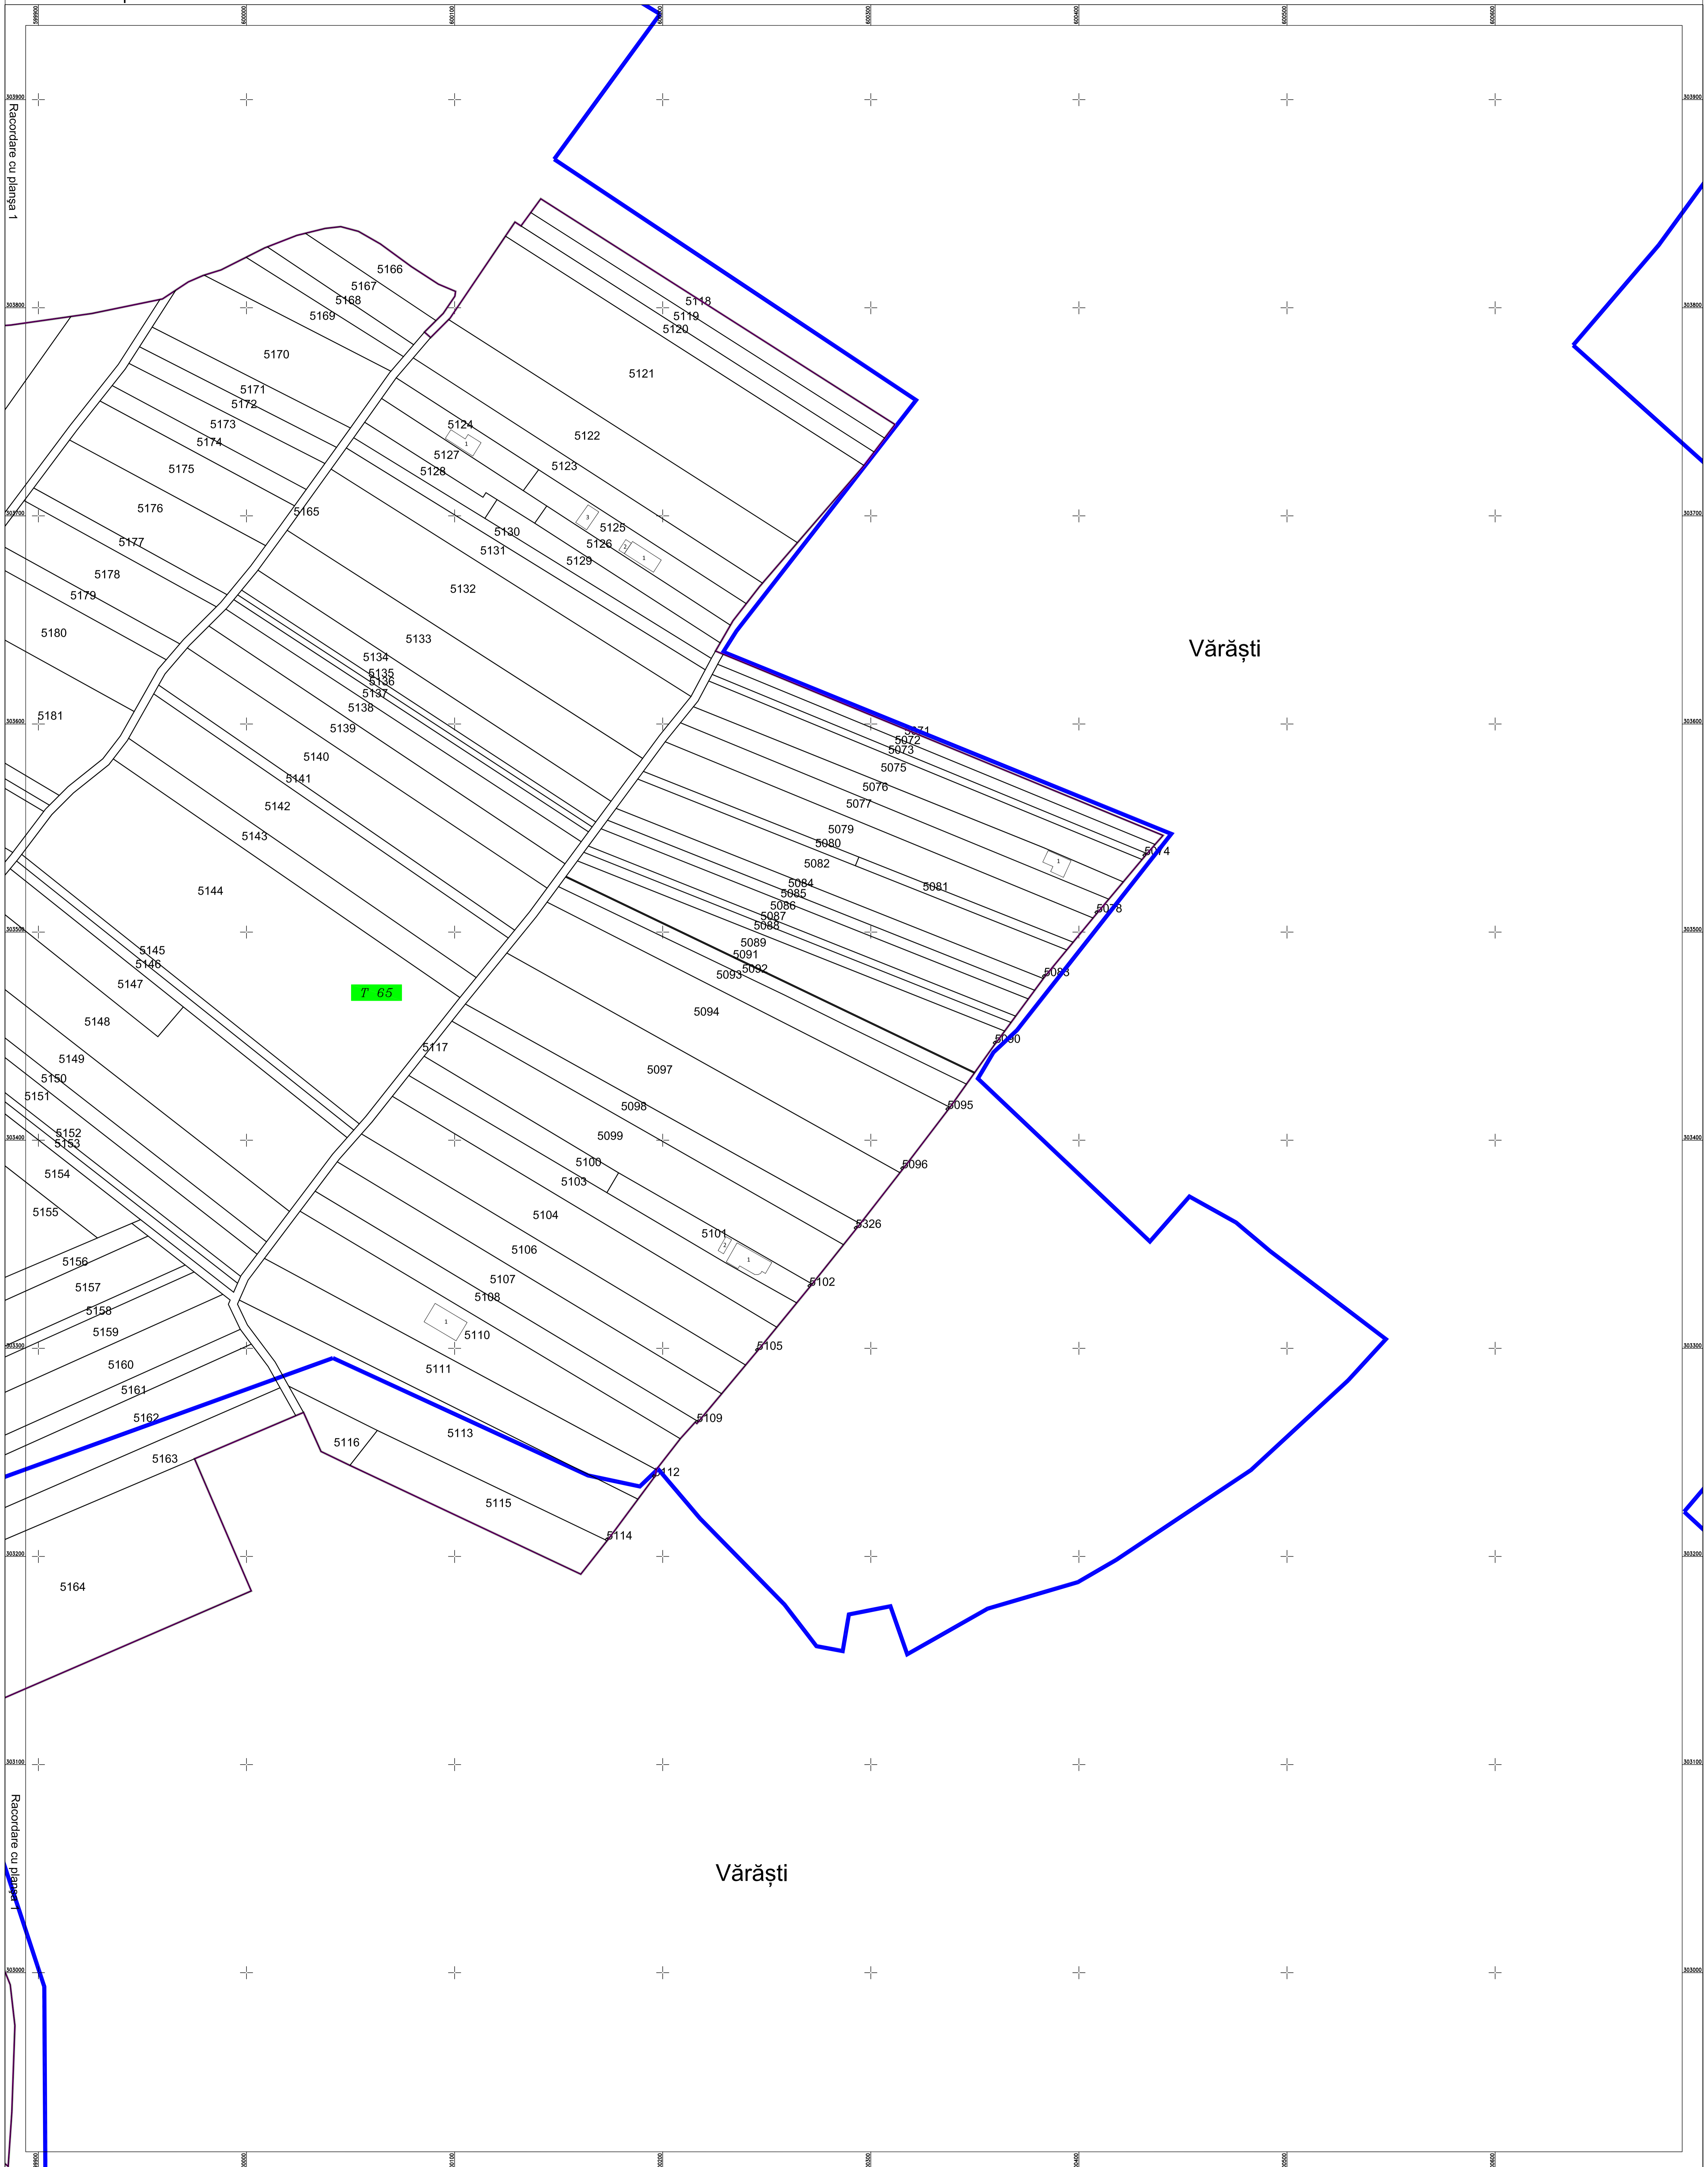

PLAN CADASTRAL  
U.A.T. Vărăști, județul GIURGIU  
Sectorul cadastral 32  
Scara 1:1000  
Sistem de proiecție STEREO' 1970

Planșa 2  
Spre Publicare

Vărăști

Vărăști

STARBAST NE S.R.L.

Schema de racordare a planșelor

Schița cu dispunerea sectoarelor cadastrale

LEGENDĂ:

	Limită UAT
	Limită sector cadastral
	Limită intravilan
	Limită tarfa
	Limită imobil
	Limită construcții
	Număr sector cadastral
	ID imobil