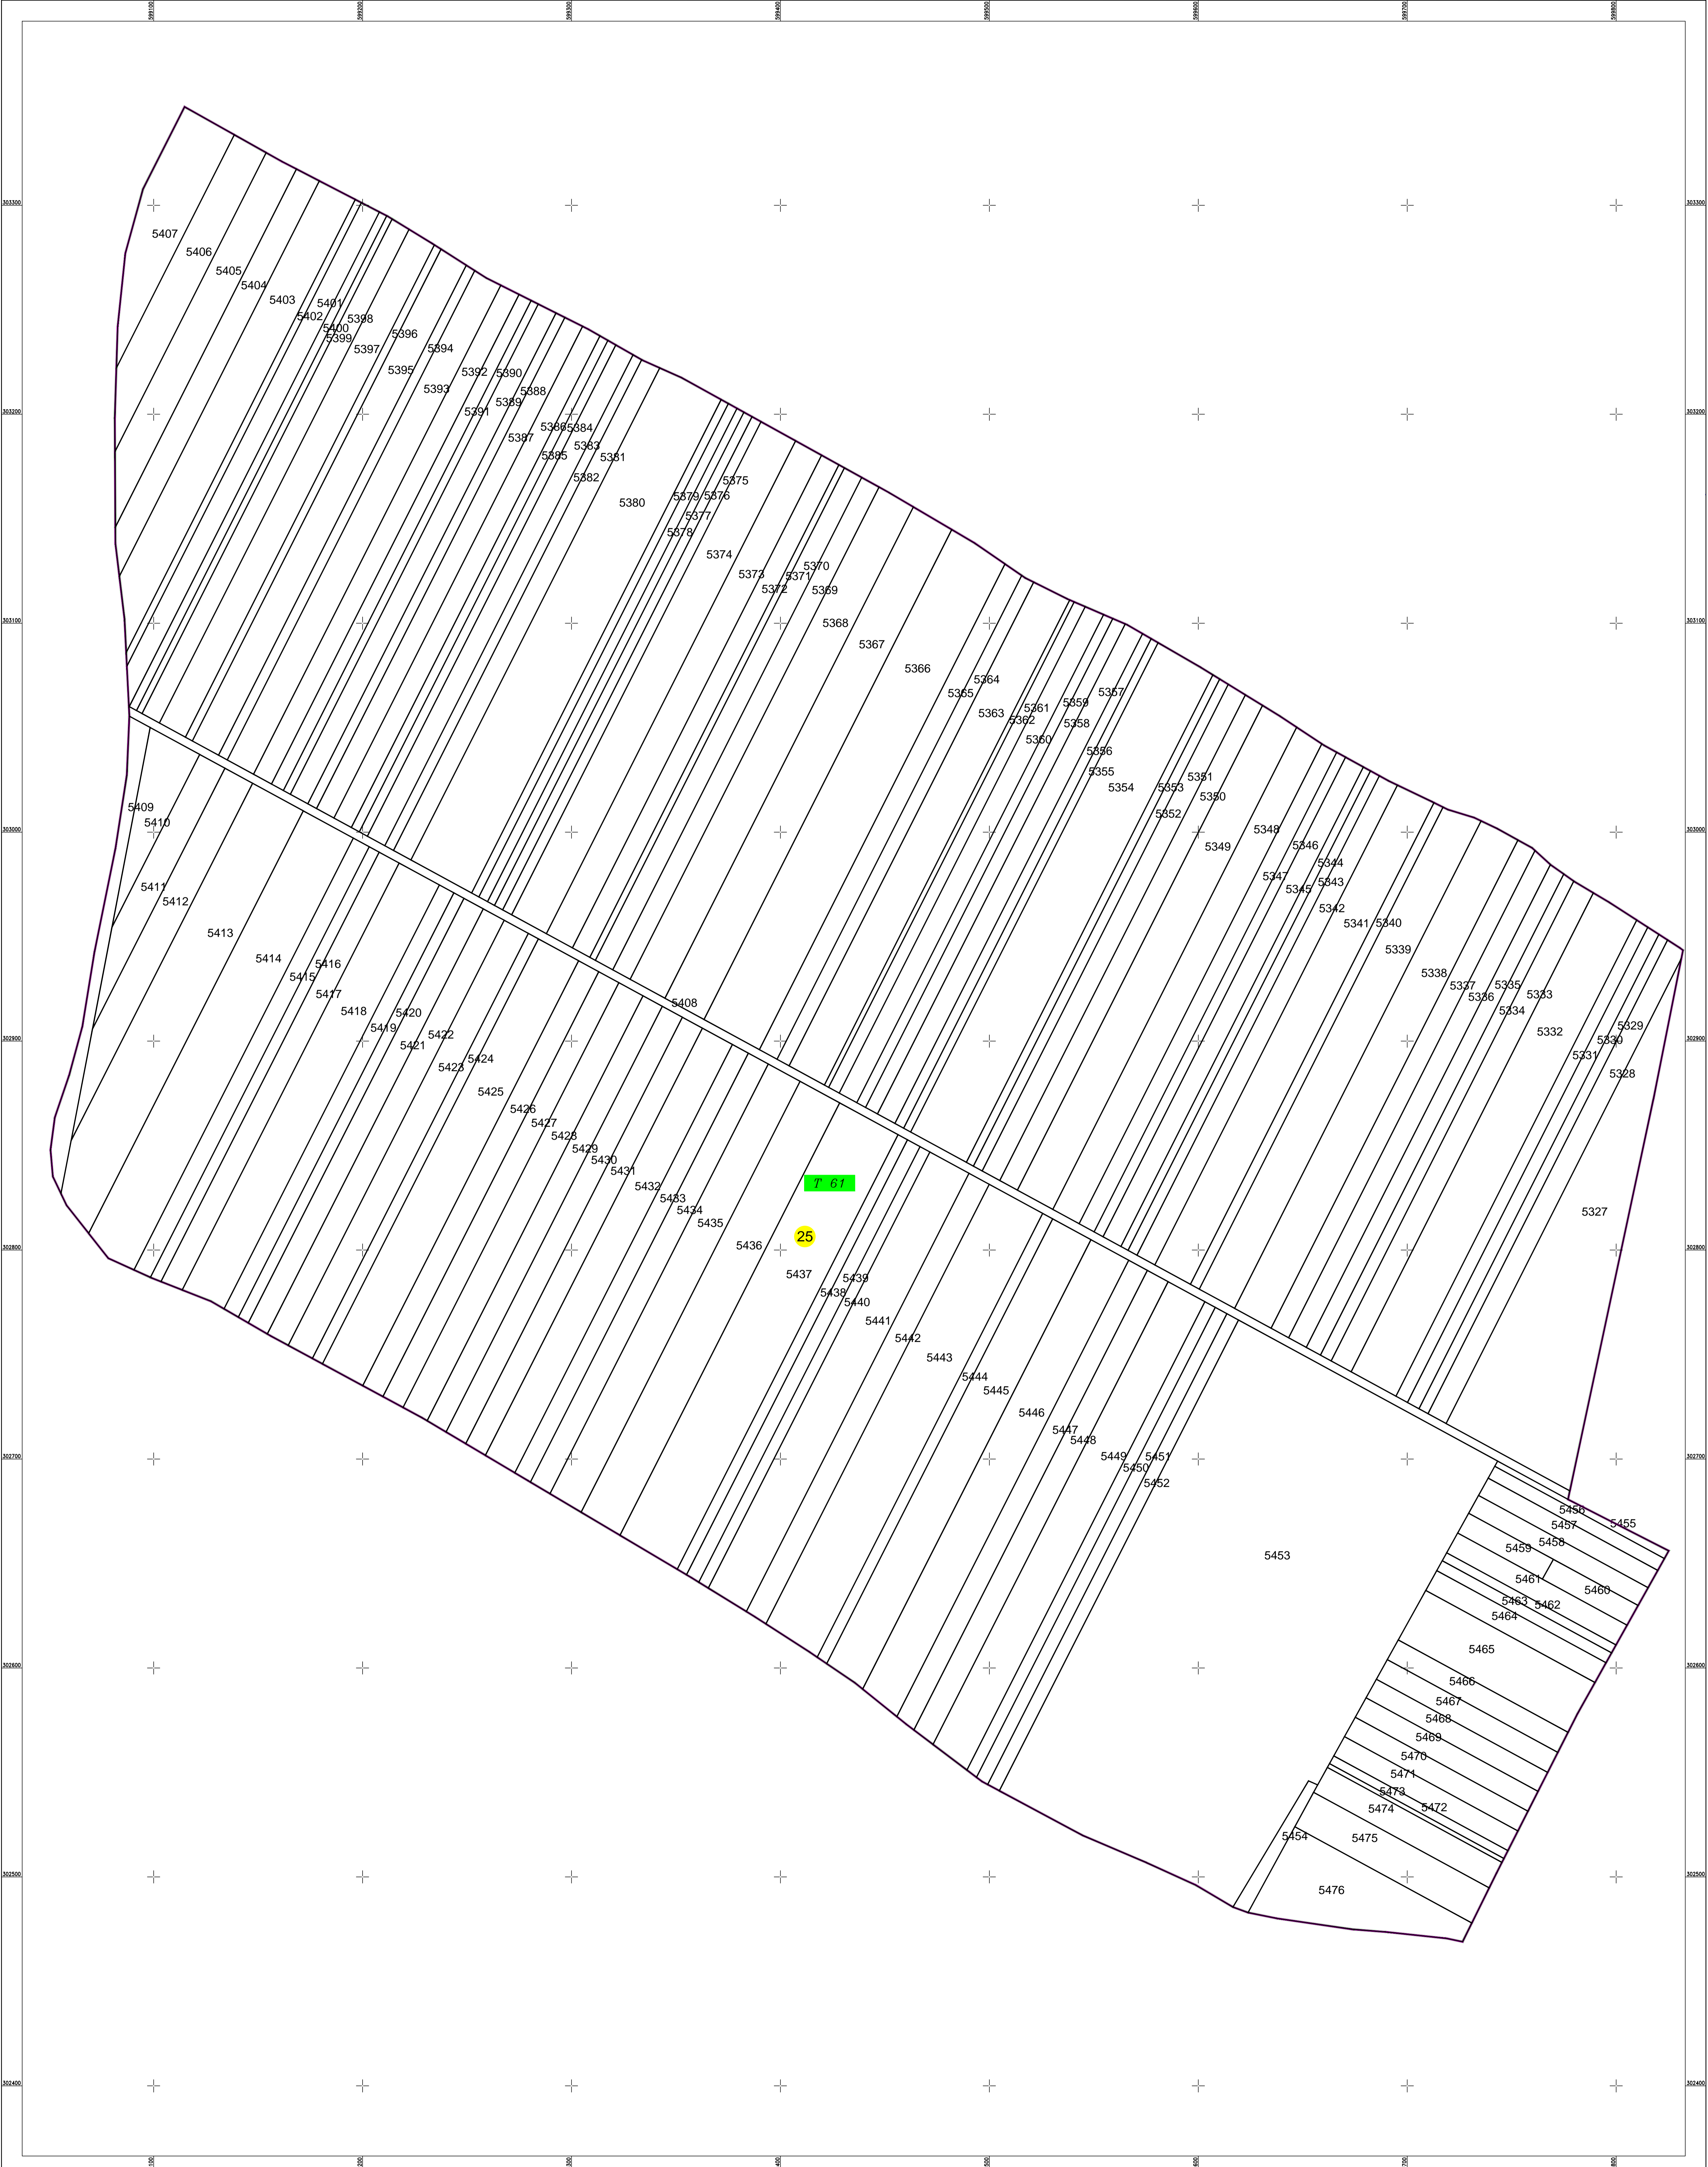

PLAN CADASTRAL  
U.A.T. Vărăști, județul GIURGIU  
Sectorul cadastral 25  
Scara 1:1000  
Sistem de proiecție STEREO' 1970

Planșa 1  
Spre Publicare

STARBAST NE S.R.L.

Schema de racordare a planșelor

Șchița cu dispunerea sectoarelor cadastrale

LEGENDA:

	Limită UAT
	Limită sector cadastral
	Limită intravilan
	Limită țară
	Limită imobil
	Limită construcții
	Număr sector cadastral
	ID imobil