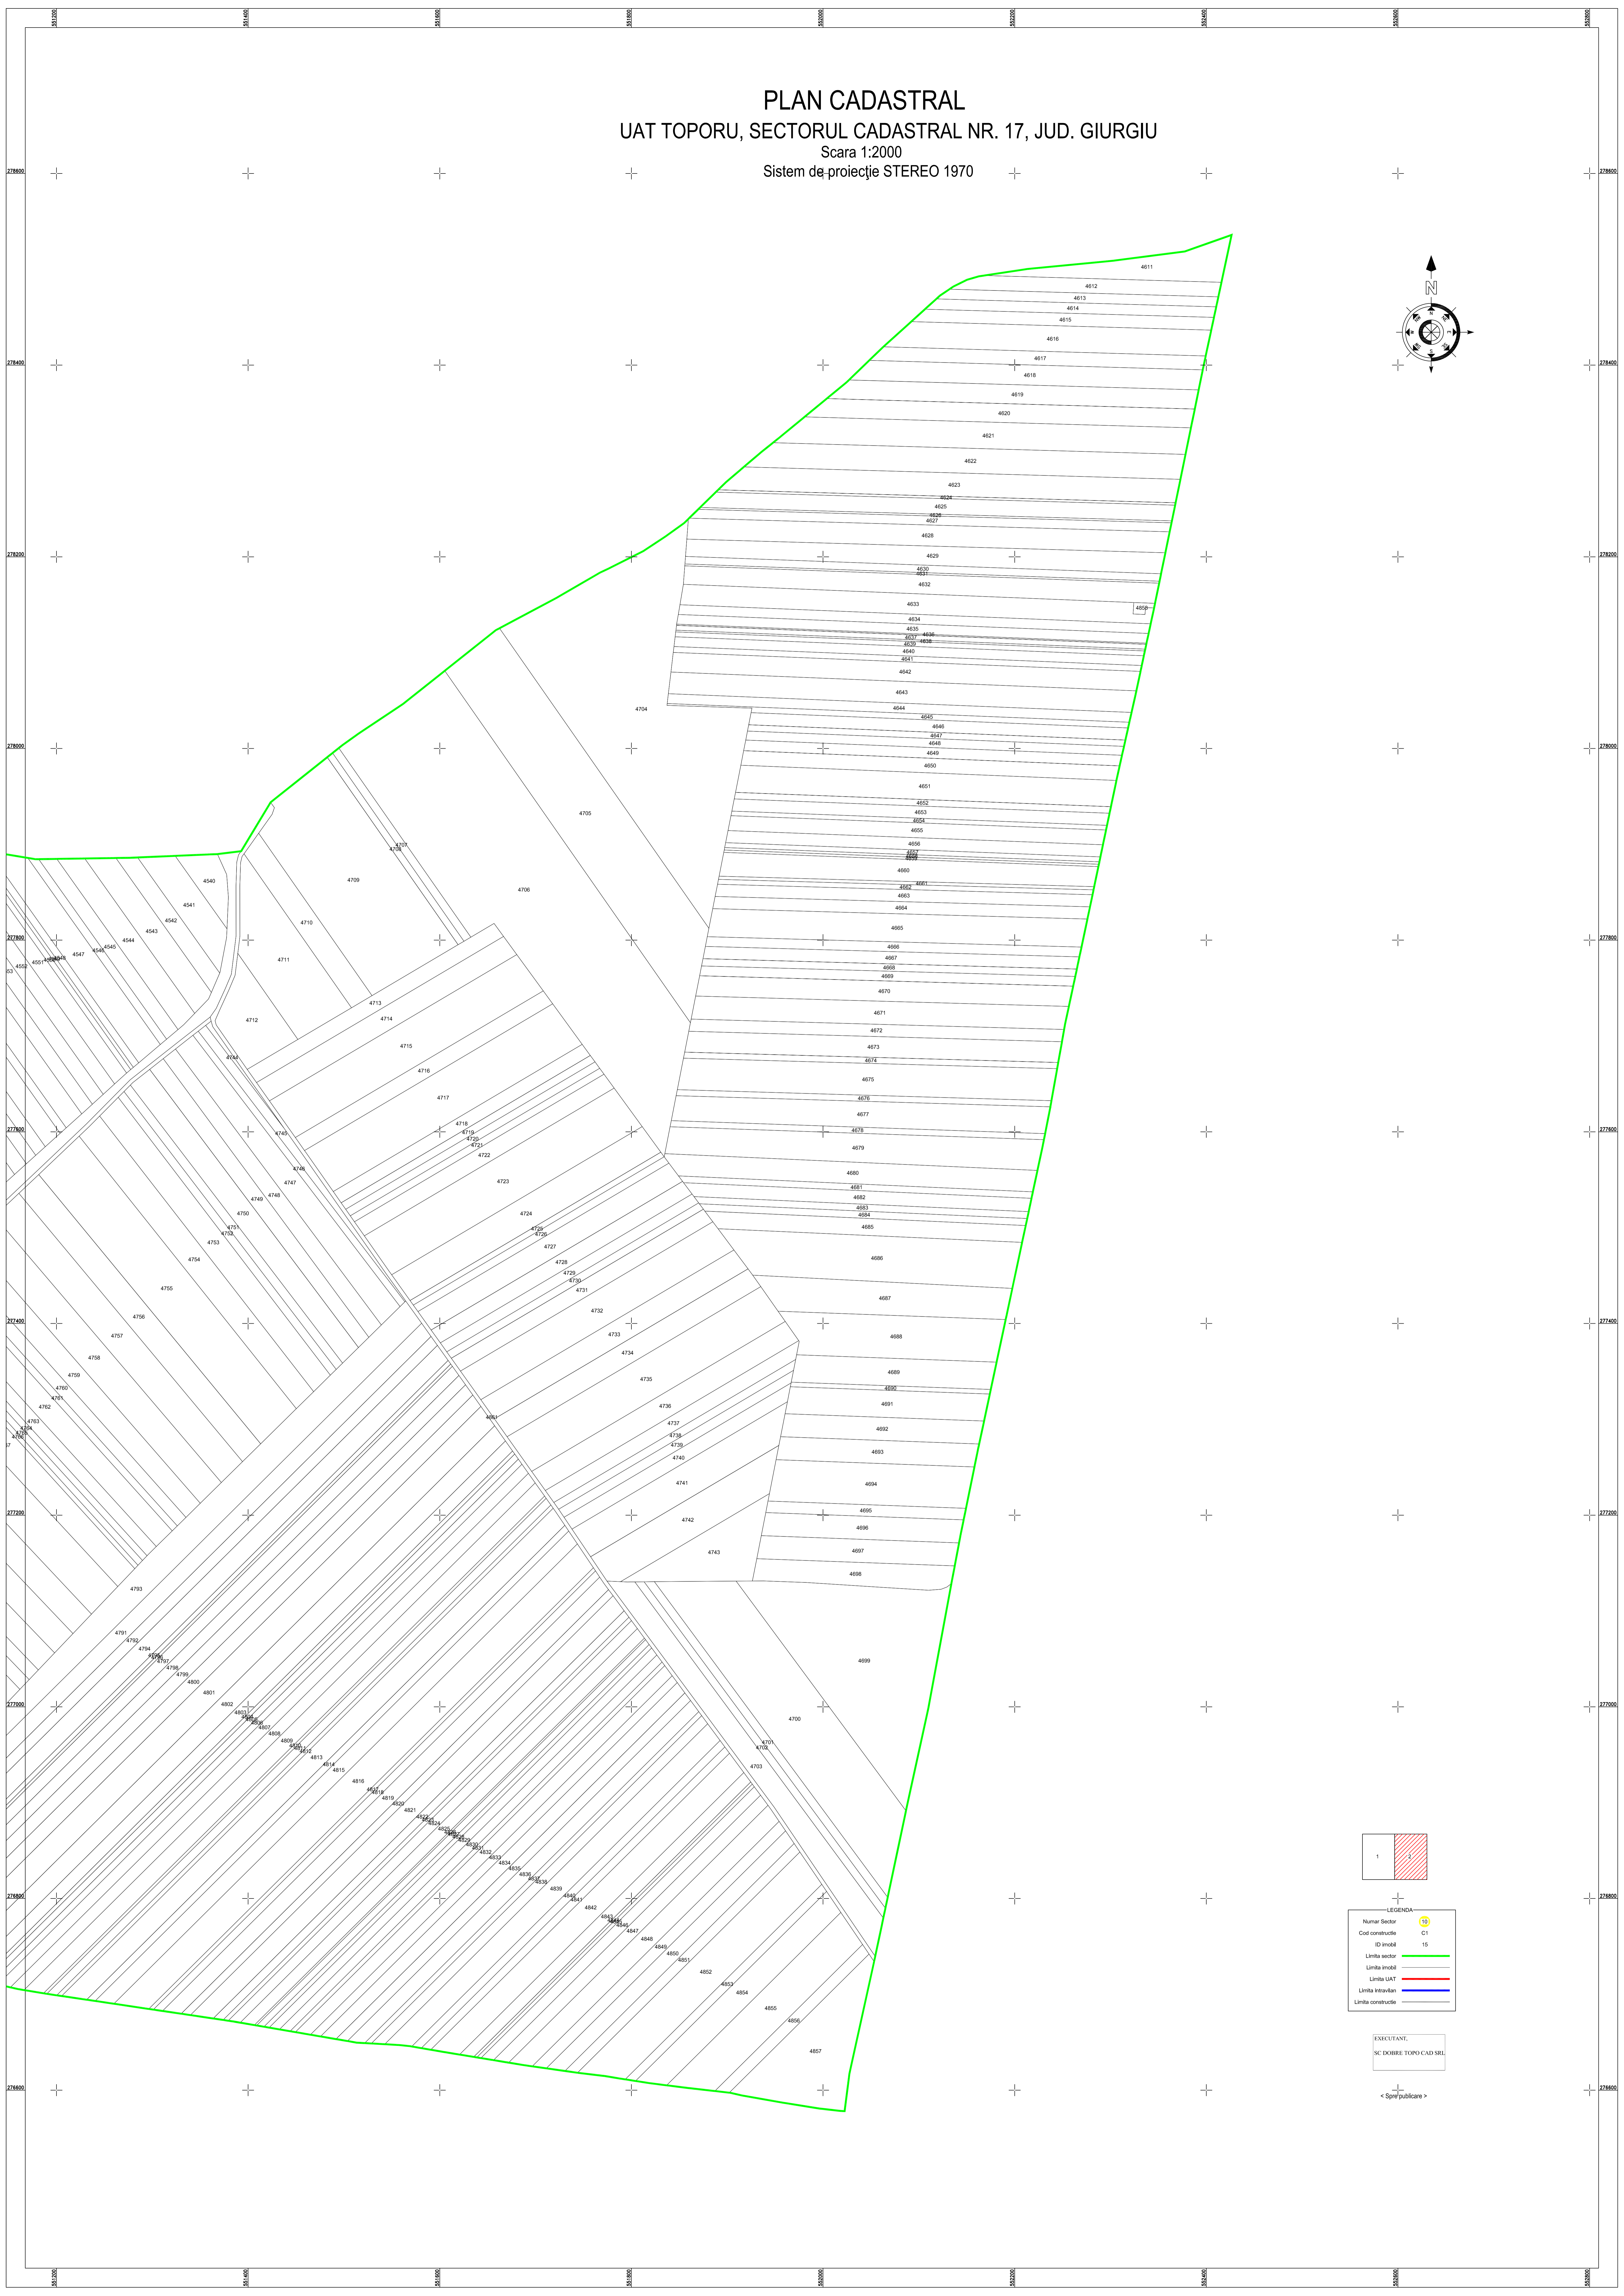

PLAN CADASTRAL
UAT TOPORU, SECTORUL CADASTRAL NR. 17, JUD. GIURGIU
Scara 1:2000
Sistem de proiectie STEREO 1970

LEGENDA

Numar Sector	17
Cod constructie	C1
ID Imobil	15
Limita sector	— (green line)
Limita imobil	— (black line)
Limita UAT	— (red line)
Limita intravilan	— (blue line)
Limita constructie	— (grey line)

EXECUTANT:
SC DOBRE TOPO CAD SRL

< Spa publicare >