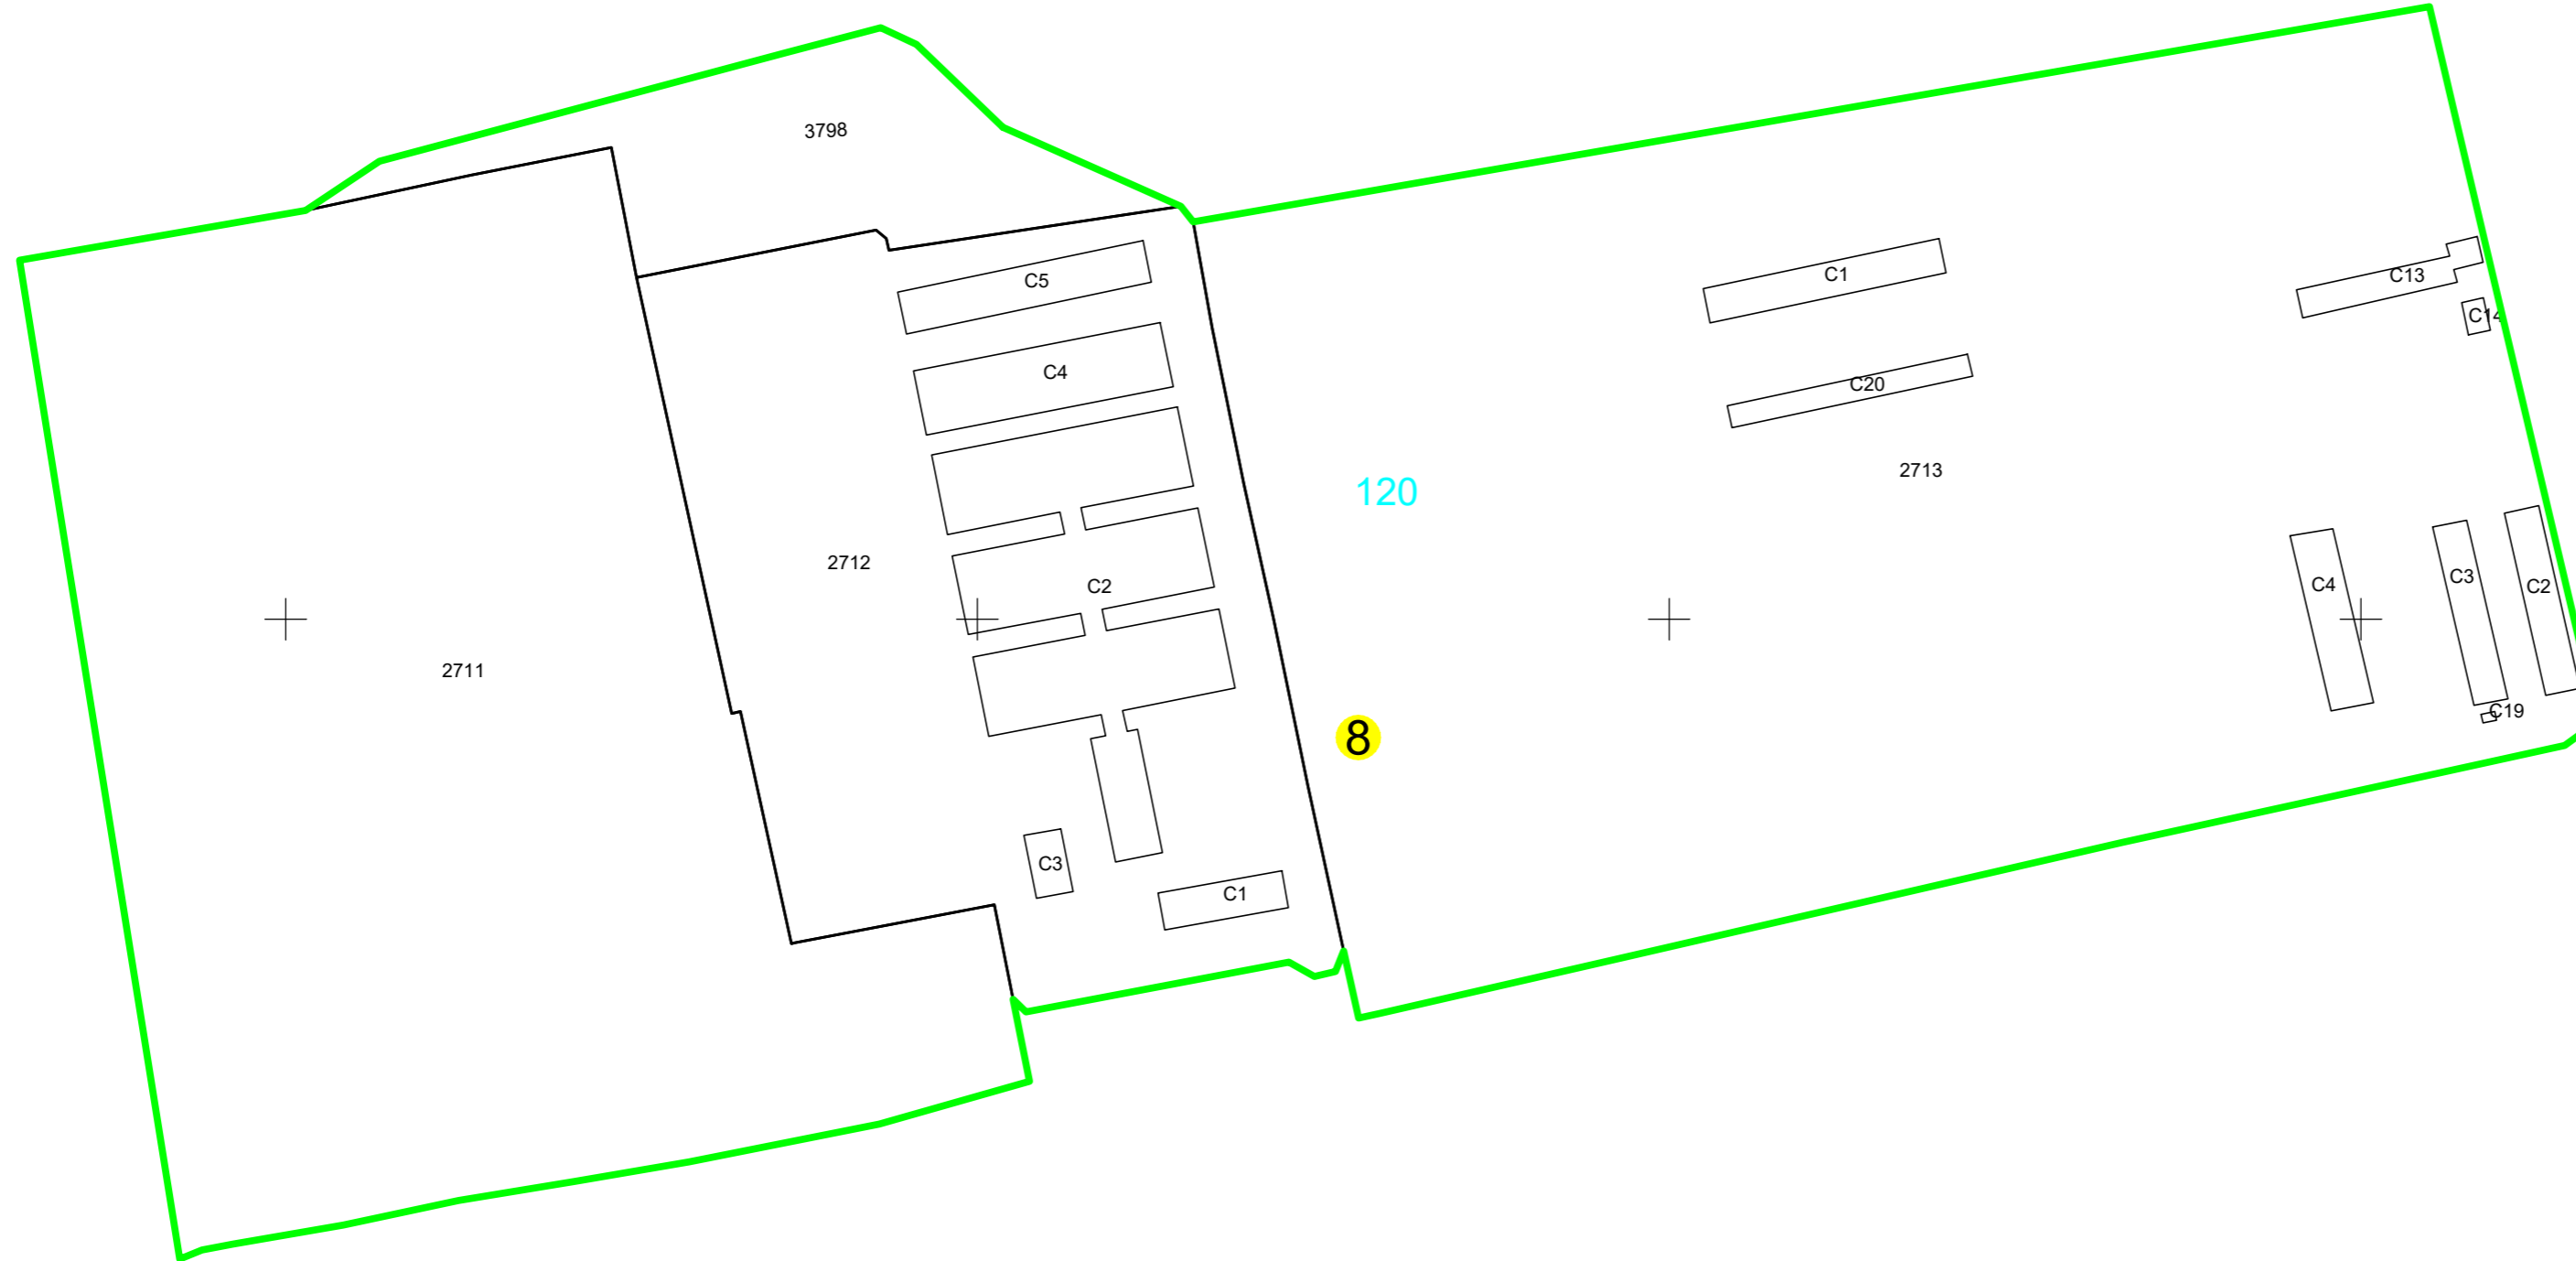

PLAN CADASTRAL

UAT: Slobozia, județul: GIURGIU, Sect. cad. 8

Scara 1:2000

Sistem de proiecție: stereografic 1970

Spre Publicare

UAT SLOBOZIA

LEGENDA	
Numar Sector	8
Cod constructie	C1
ID imobil	15
Limita sector	
Limita imobil	
Limita UAT	
Limita tarla	
Numar tarla	101
Limita constructie	

SCHEMA DE DISPUNERE A SECTOARELOR CADASTRALE

Executant: SC TOTAL BUSINESS LAND SRL
Data: 26.08.2024