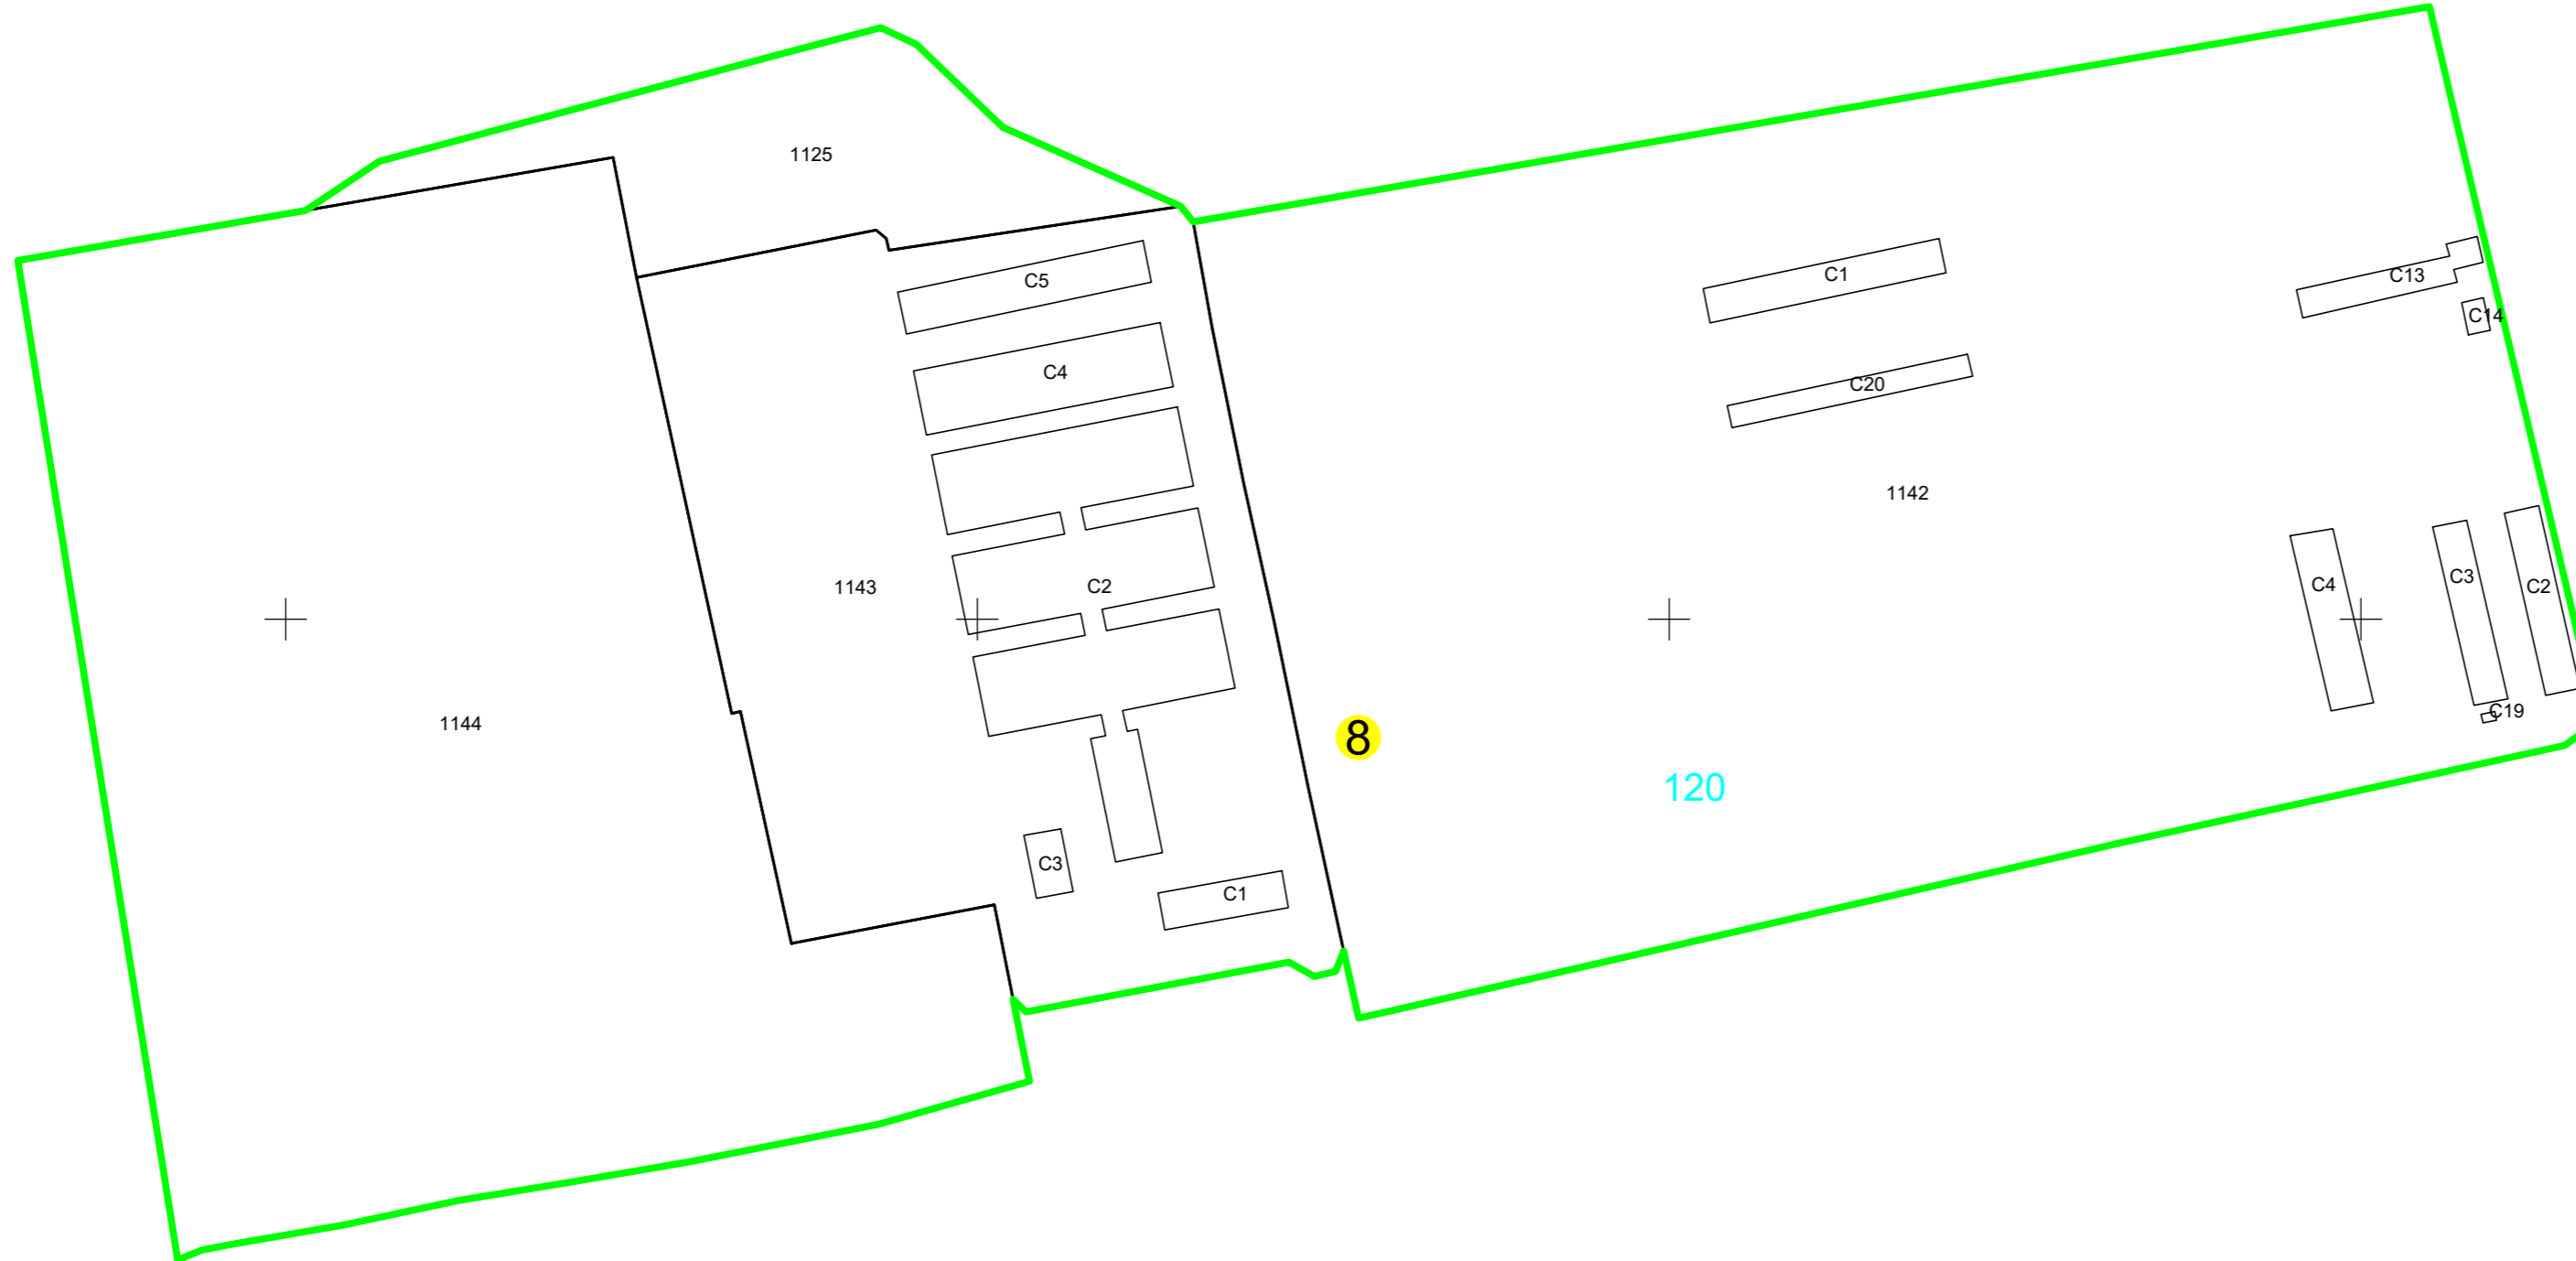

# PLAN CADASTRAL

UAT: Slobozia, județul: GIURGIU, Sect. cad. 8

Scara 1:2000

Sistem de proiecție: stereografic 1970

Spre Publicare

UAT SLOBOZIA

LEGENDA	
Numar Sector	8
Cod constructie	C1
ID imobil	15
Limita sector	
Limita imobil	
Limita UAT	
Limita tarla	
Numar tarla	101
Limita constructie	

SCHEMA DE DISPUNERE A SECTOARELOR CADASTRALE

Executant: SC TOTAL BUSINESS LAND SRL  
Data: 06.08.2024

UAT SLOBOZIA