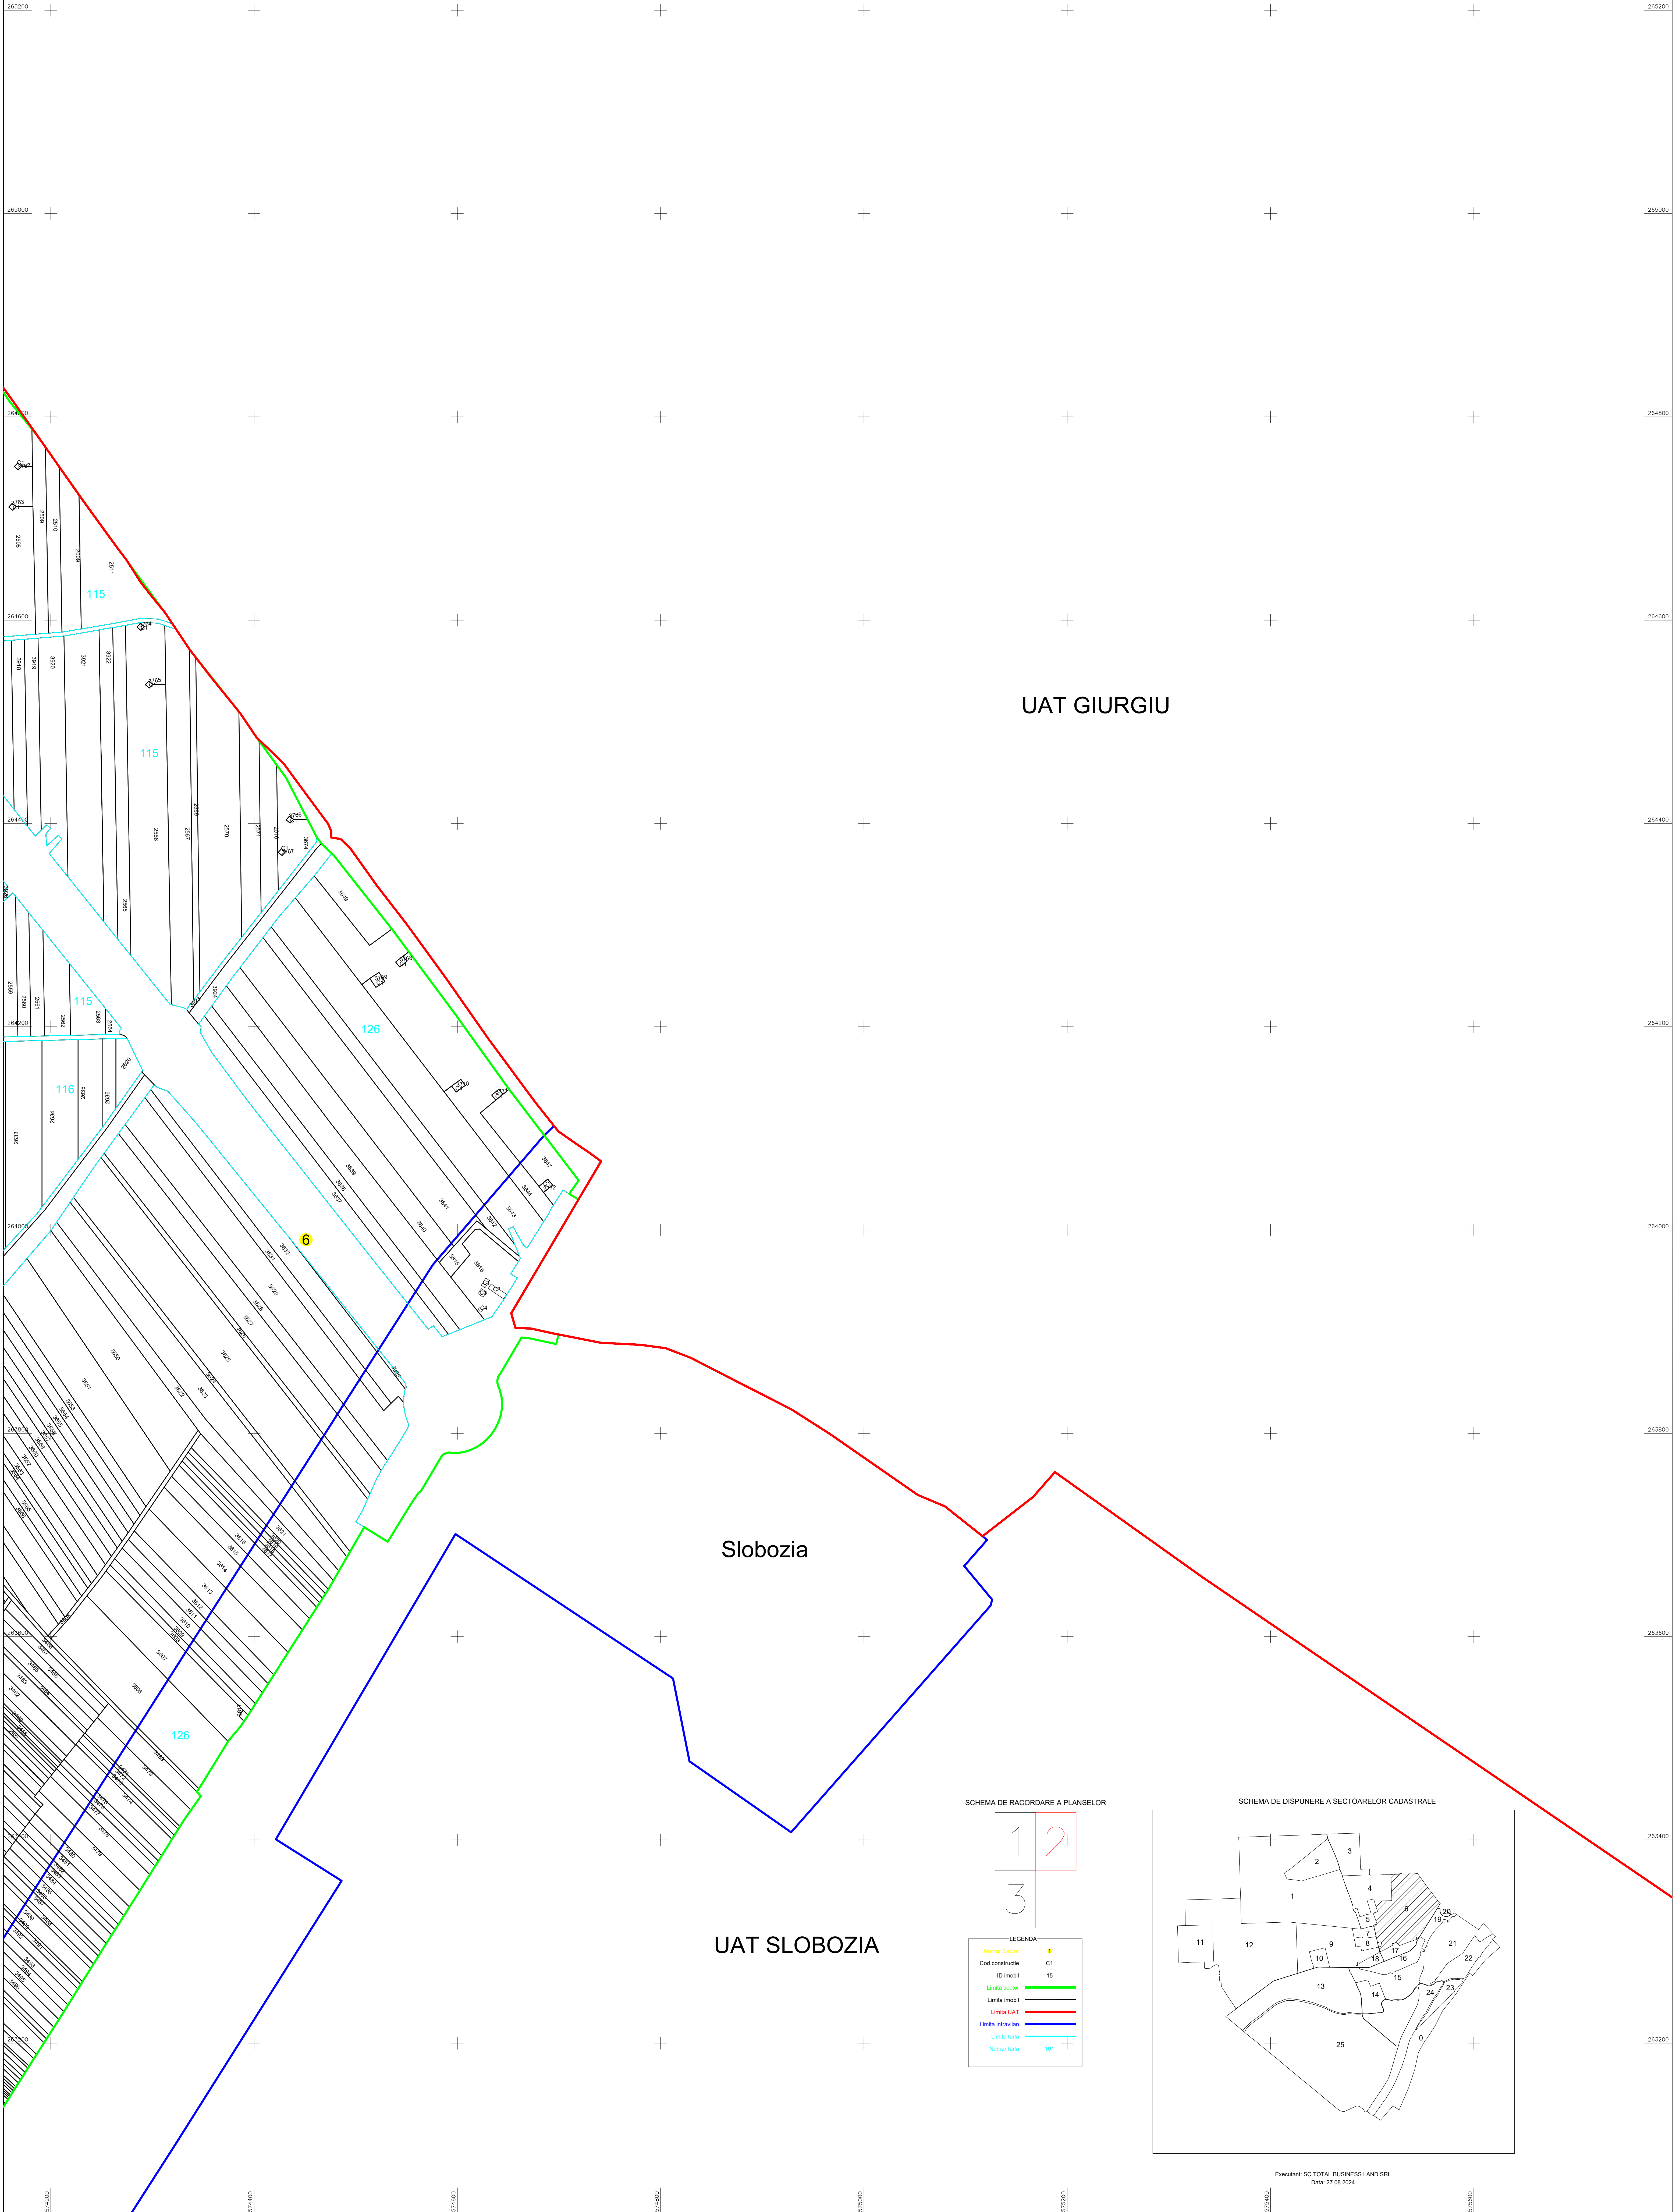

PLAN CADASTRAL
UAT: Slobozia, județul: GIURGIU, Sect. cad. 6, planșa 2
Scara 1:2000
Sistem de proiecție: stereografic 1970
Spre Publicare

UAT GIURGIU

Slobozia

UAT SLOBOZIA

SCHEMA DE RACORDARE A PLANSELOR

LEGENDA	
Numar sectoare	1
Cuv constructie	C1
ID imobil	15
Limita sector	—
Limita imobil	—
Limita UAT	—
Limita intravilan	—
Limita tarita	—
Numar tarita	101

SCHEMA DE DISPUNERE A SECTOARELOR CADASTRALE