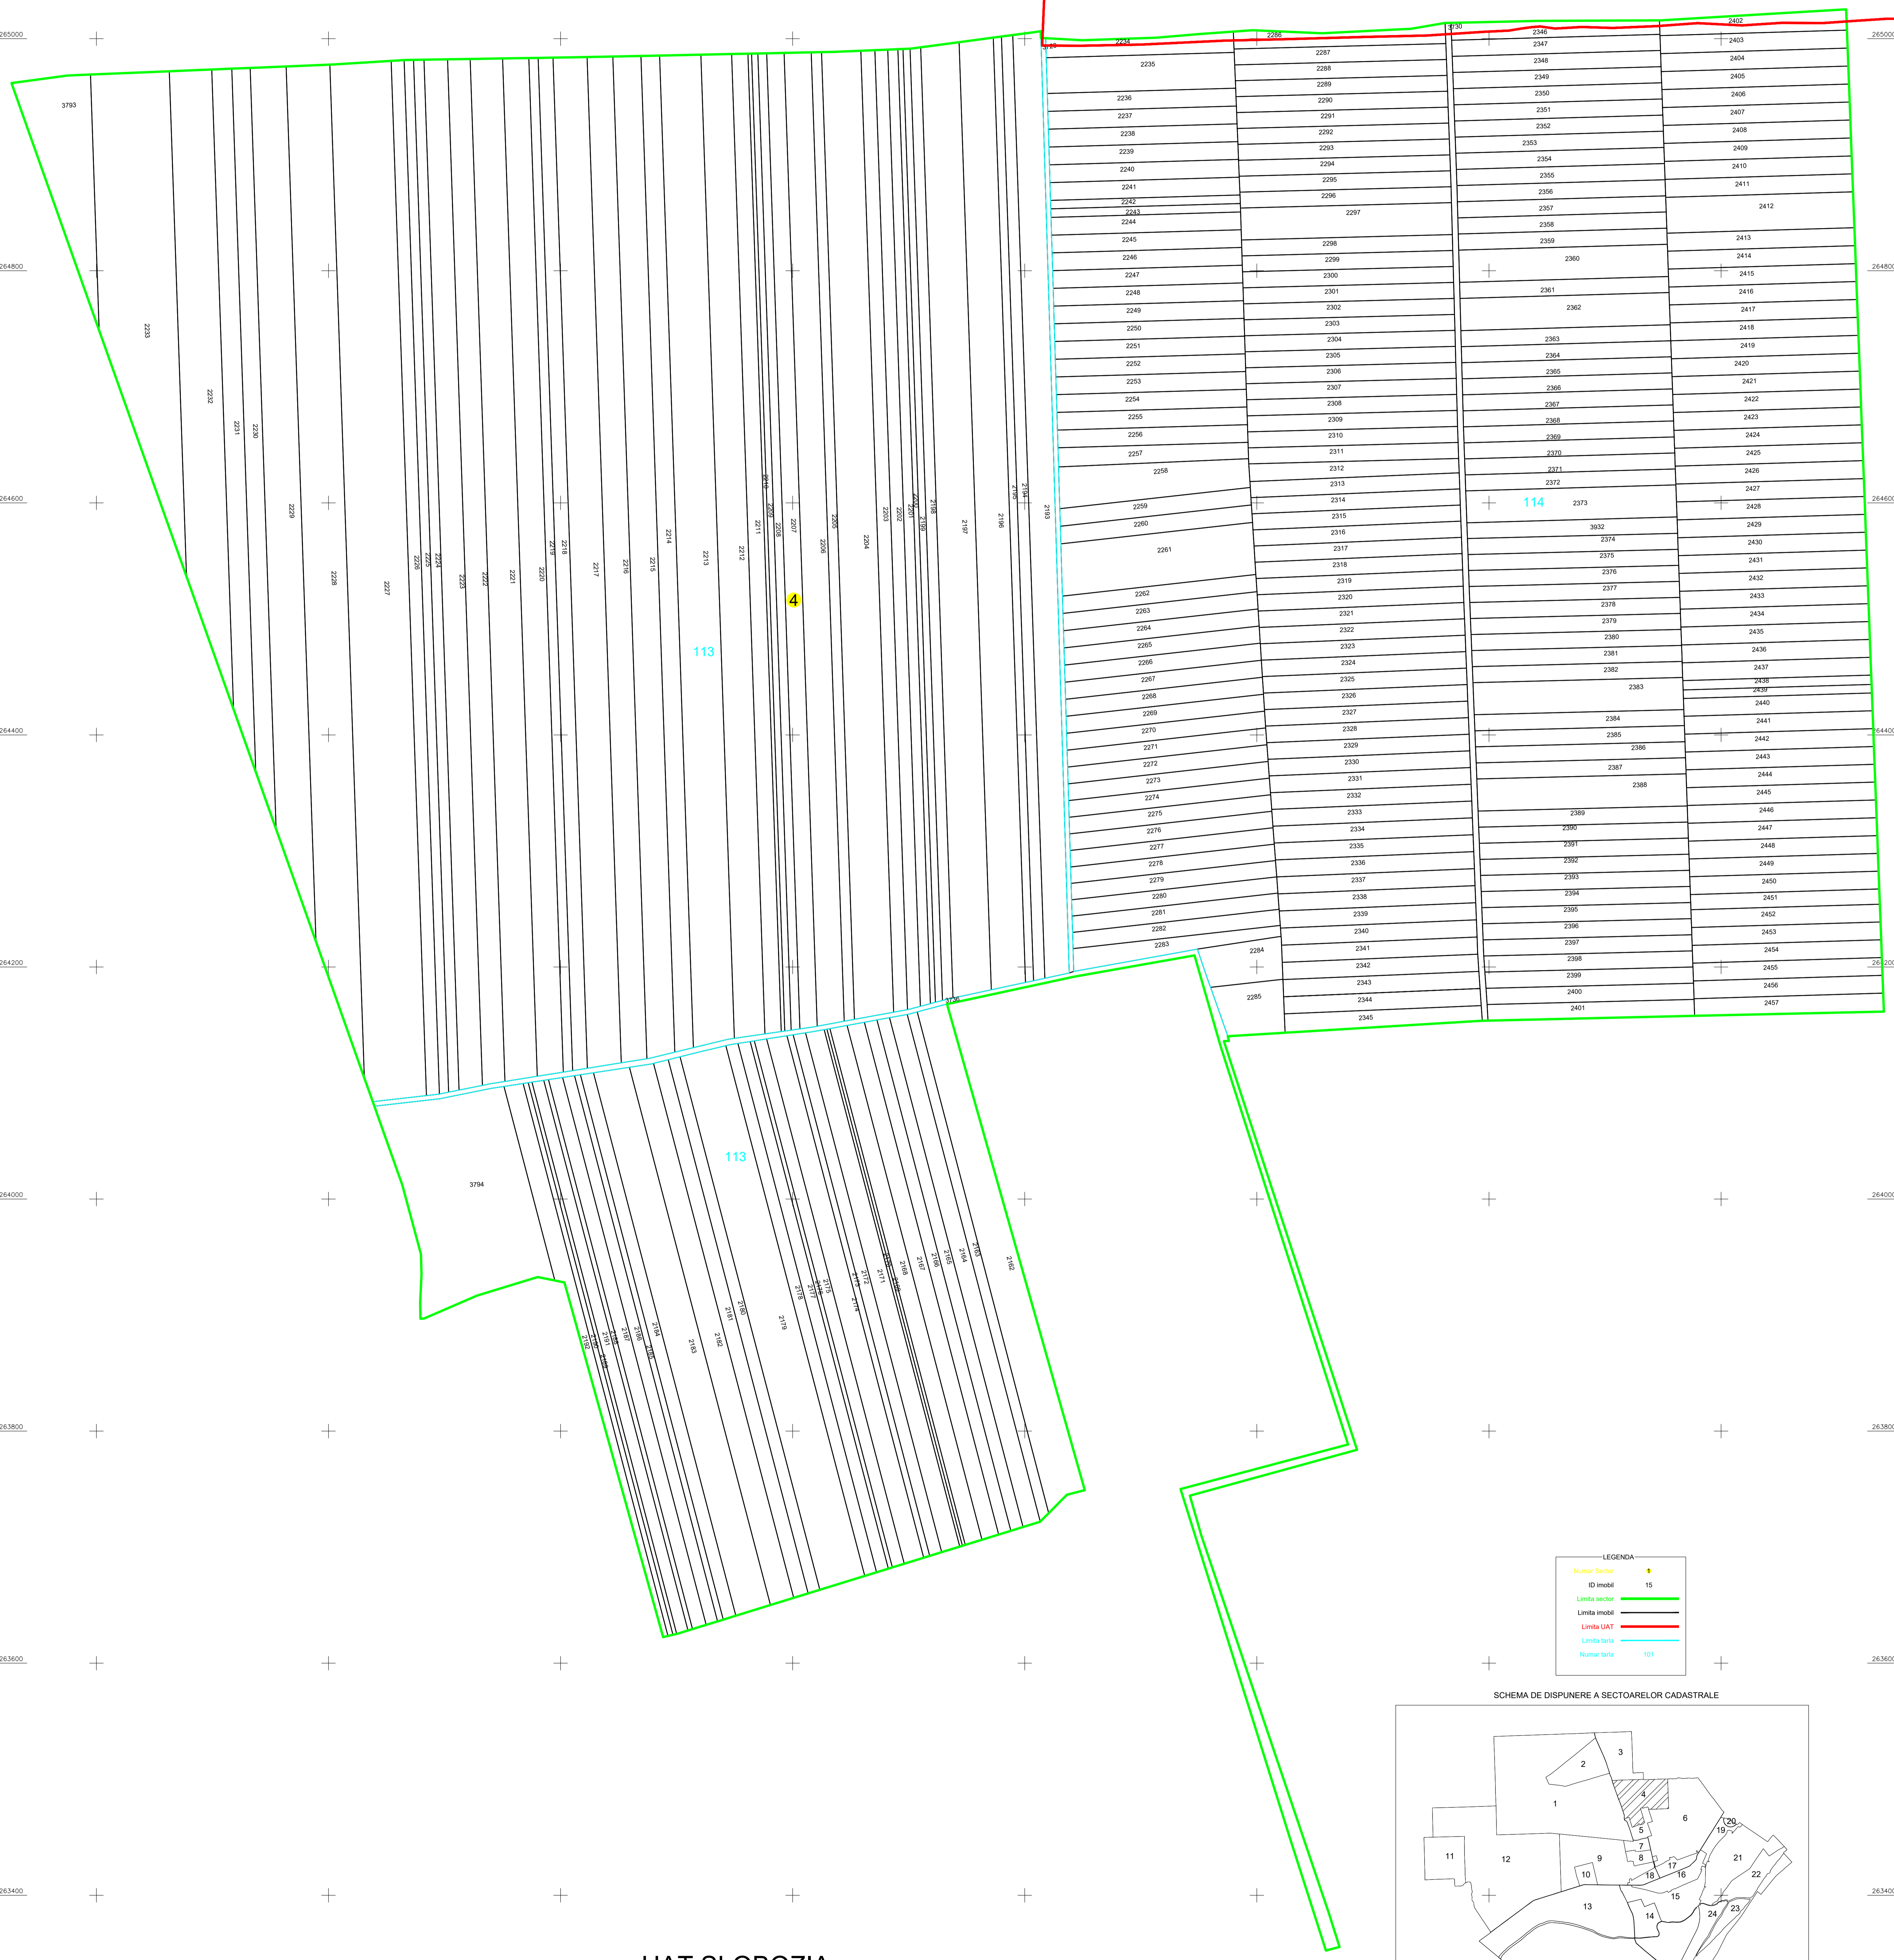

PLAN CADASTRAL  
UAT: Slobozia, județul: GIURGIU, Sect. cad. 4  
Scara 1:2000  
Sistem de proiecție: stereografic 1970  
Spre Publicare

UAT SLOBOZIA

UAT GIURGIU

LEGENDA

Numar Sector	15
ID imobil	15
Limita sector	—
Limita imobil	—
Limita UAT	—
Limita tarla	—
Numar tarla	101