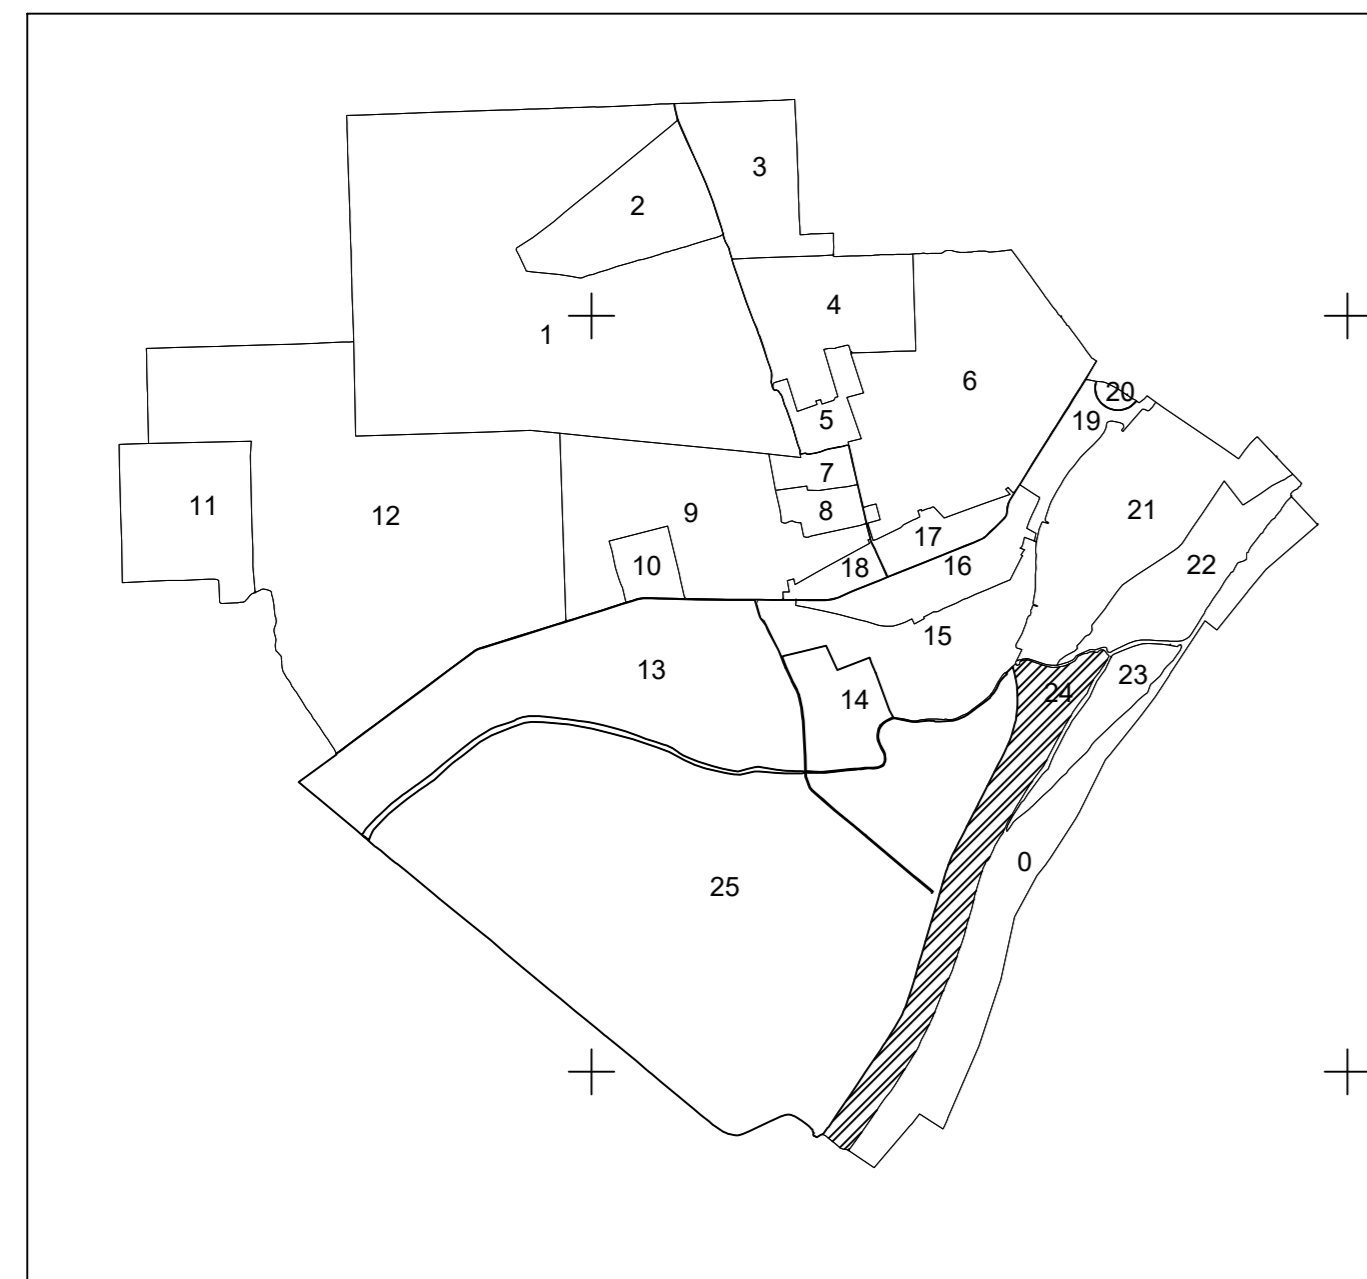

PLAN CADASTRAL
UAT: Slobozia, județul: GIURGIU, Sect. cad. 24, planșa 1
Scara 1:2000
Sistem de proiecție: stereografic 1970
Spre Publicare

UAT SLOBOZIA

UAT SLOBOZIA

DUNAREA

U P I

24

64

SCHEMA DE RACORDARE A PLANSELOR

LEGENDA	
Numar Sector	15
ID imobil	15
Limita sector	—
Limita imobil	—
Limita UAT	—
Limita tarla	—
Numar tarla	101

SCHEMA DE DISPUNERE A SECTORILOR CADASTRALE