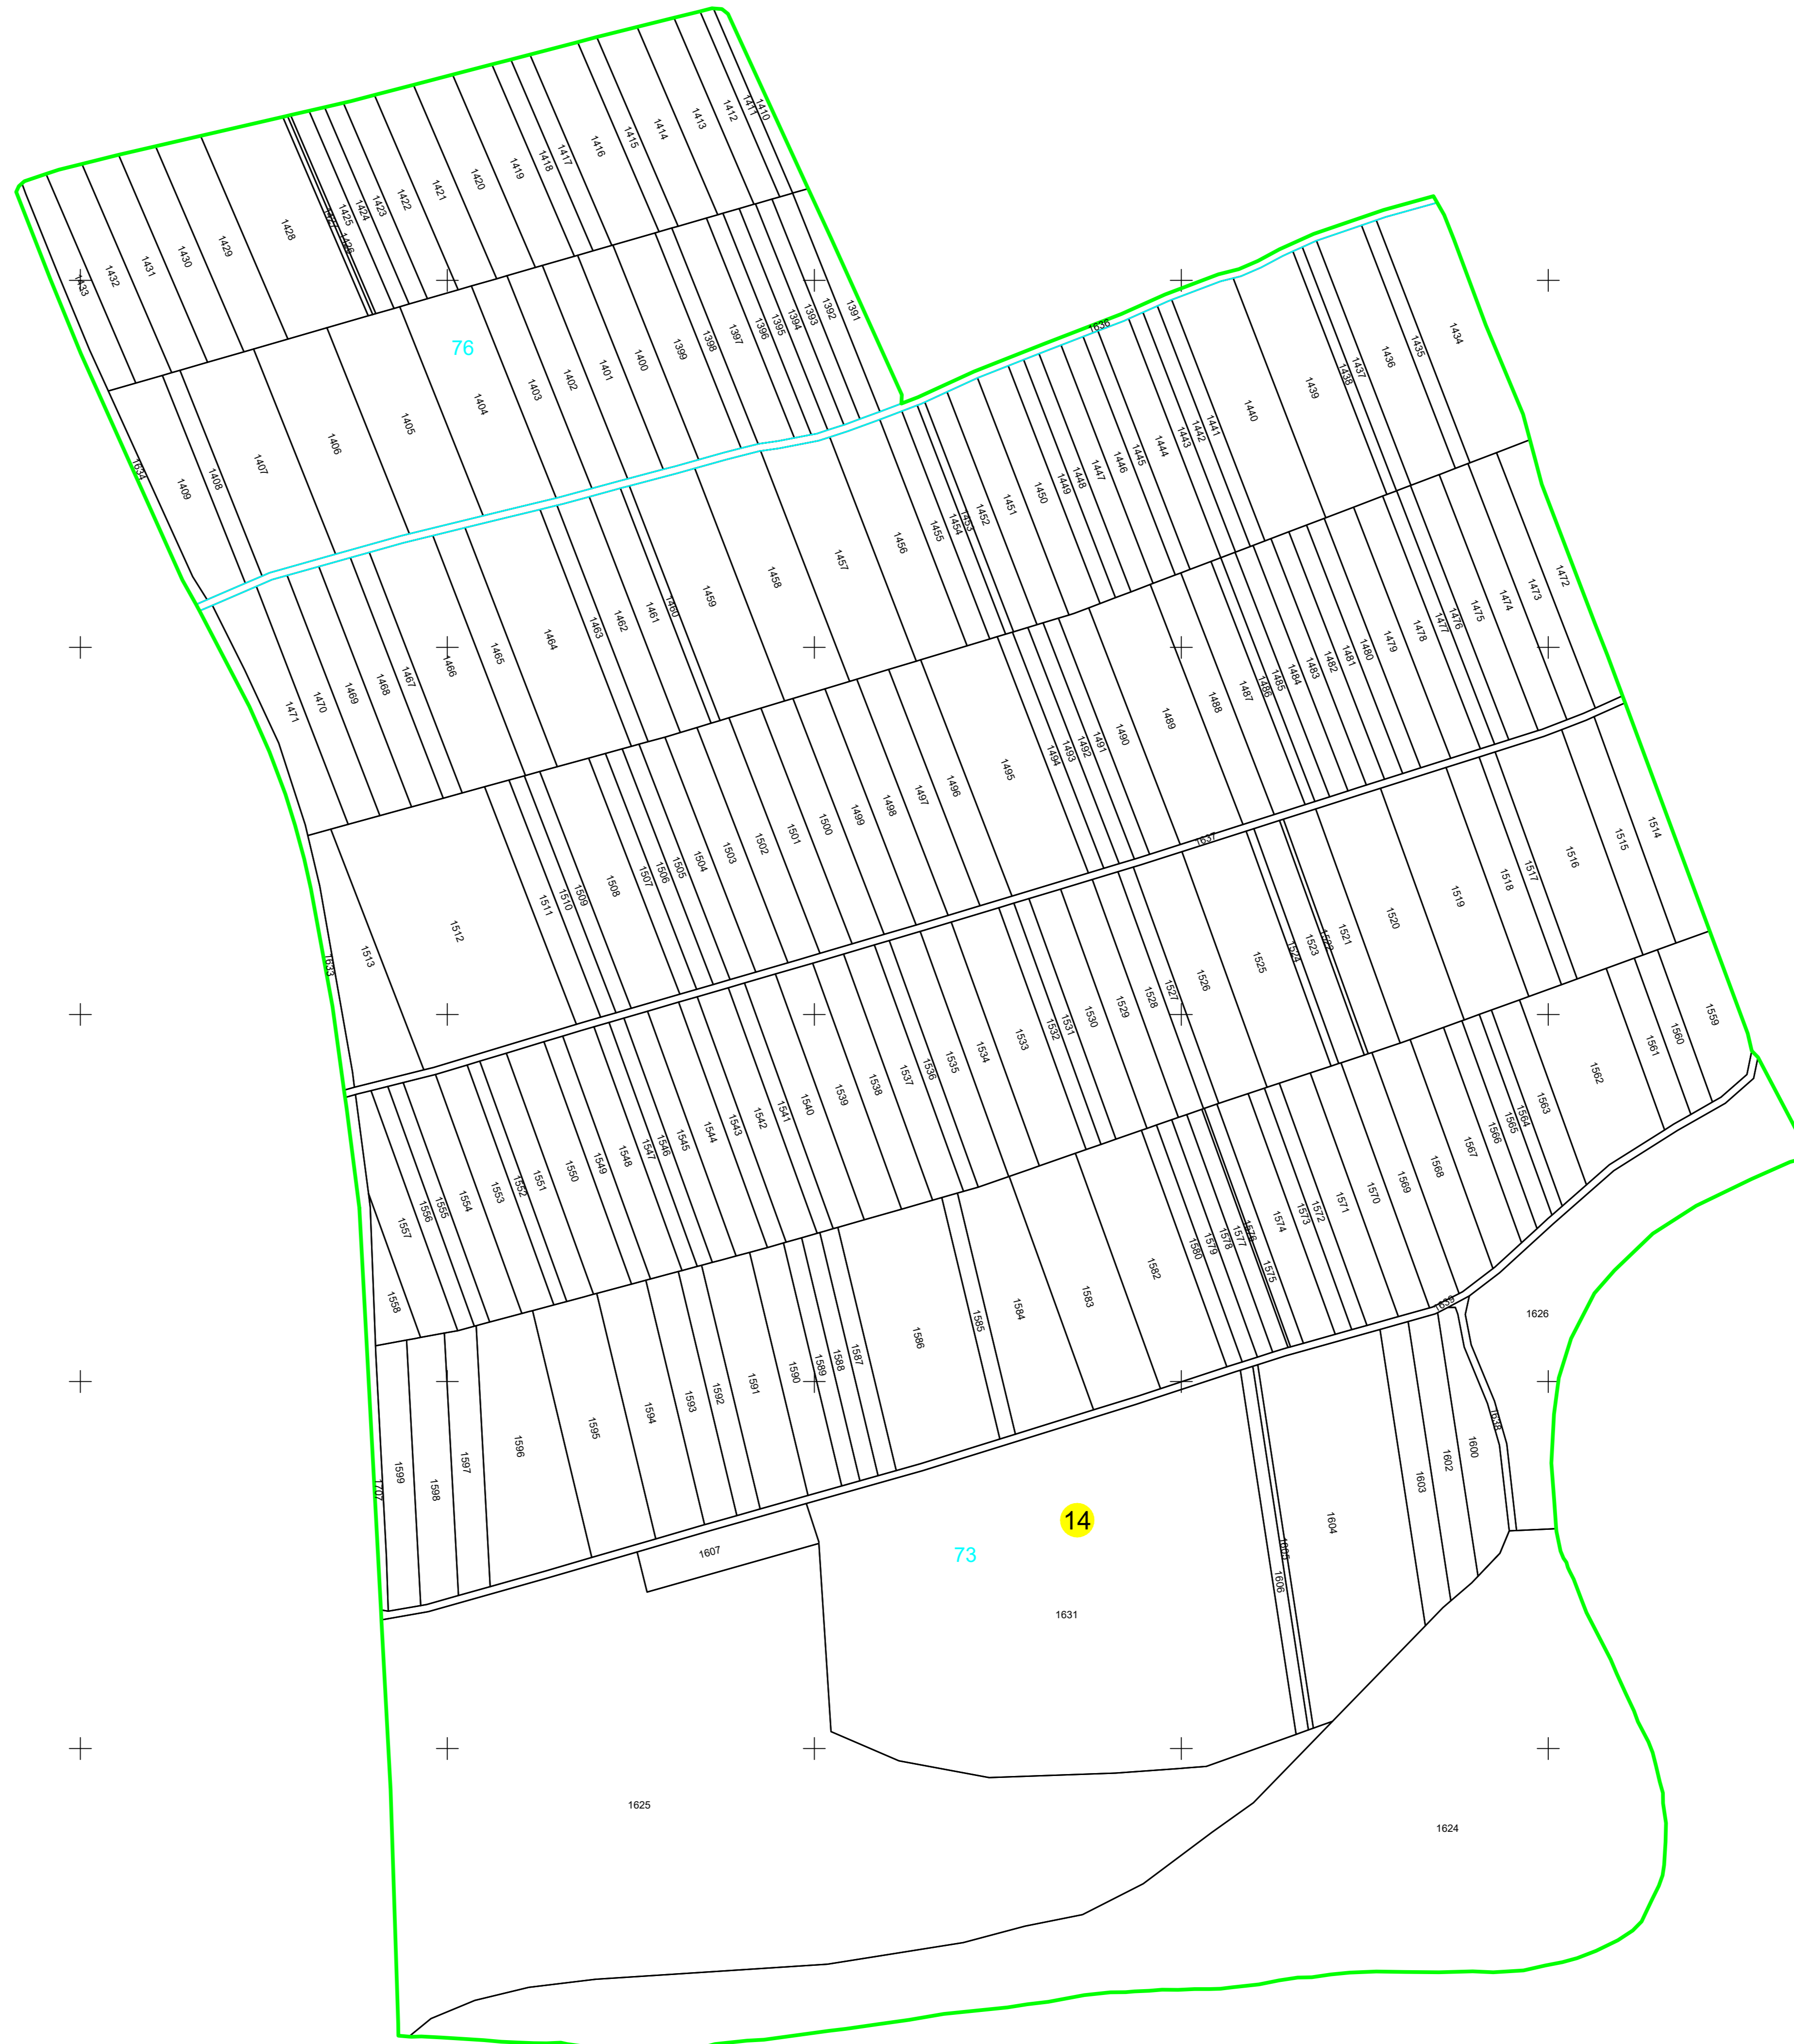

PLAN CADASTRAL  
UAT: Slobozia, județul: GIURGIU, Sect. cad. 14  
Scara 1:2000  
Sistem de proiecție: stereografic 1970  
Spre Publicare

UAT SLOBOZIA

LEGENDA	
Numar Sector	15
ID Imobil	15
Limita sector	—
Limita imobil	—
Limita UAT	—
Limita baltă	—
Numar tabla	101

SCHEMA DE DISPUNERE A SECTOARELOR CADASTRALE