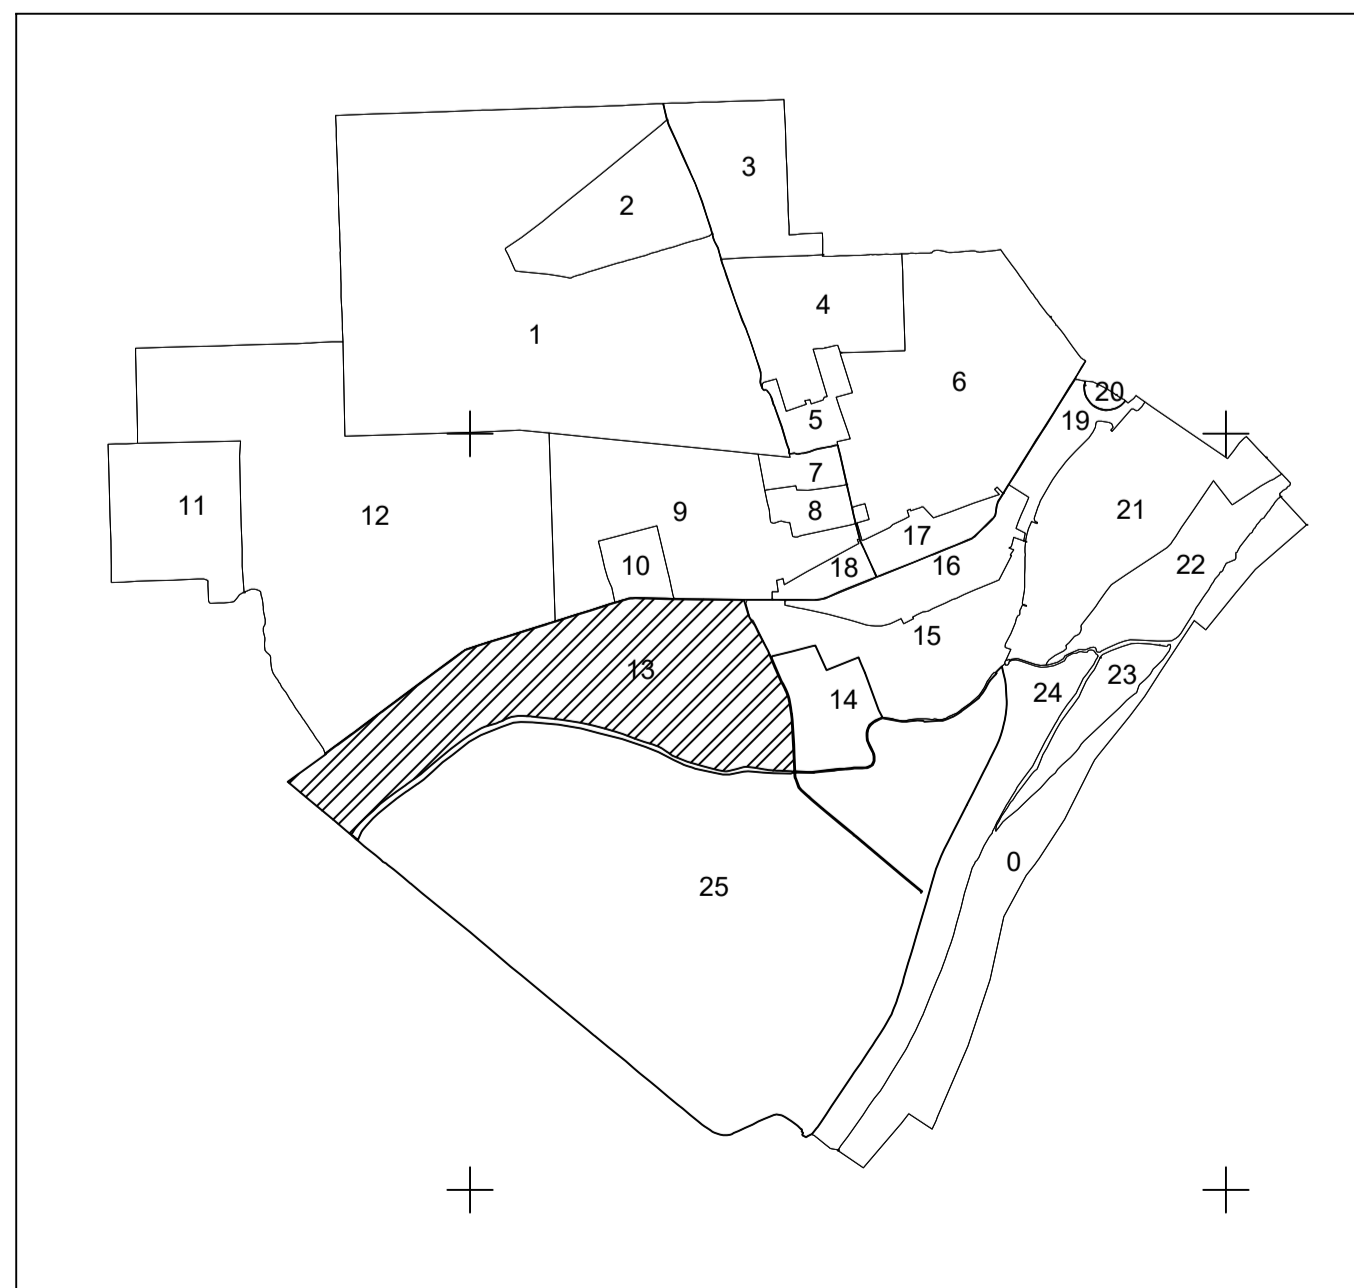

PLAN CADASTRAL
UAT: Slobozia, județul: GIURGIU, Sect. cad. 13, planșa 3
Scara 1:2000
Sistem de proiecție: stereografic 1970
Spre Publicare

SCHEMA DE RACORDARE A PLANSELOR

LEGENDA	
Numar Sector	15
ID Imobil	15
Limita sector	—
Limita imobil	—
Limita UAT	—
Limita foia	—
Numar foia	101

SCHEMA DE DISPUNERE A SECTOARELOR CADASTRALE

UAT SLOBOZIA