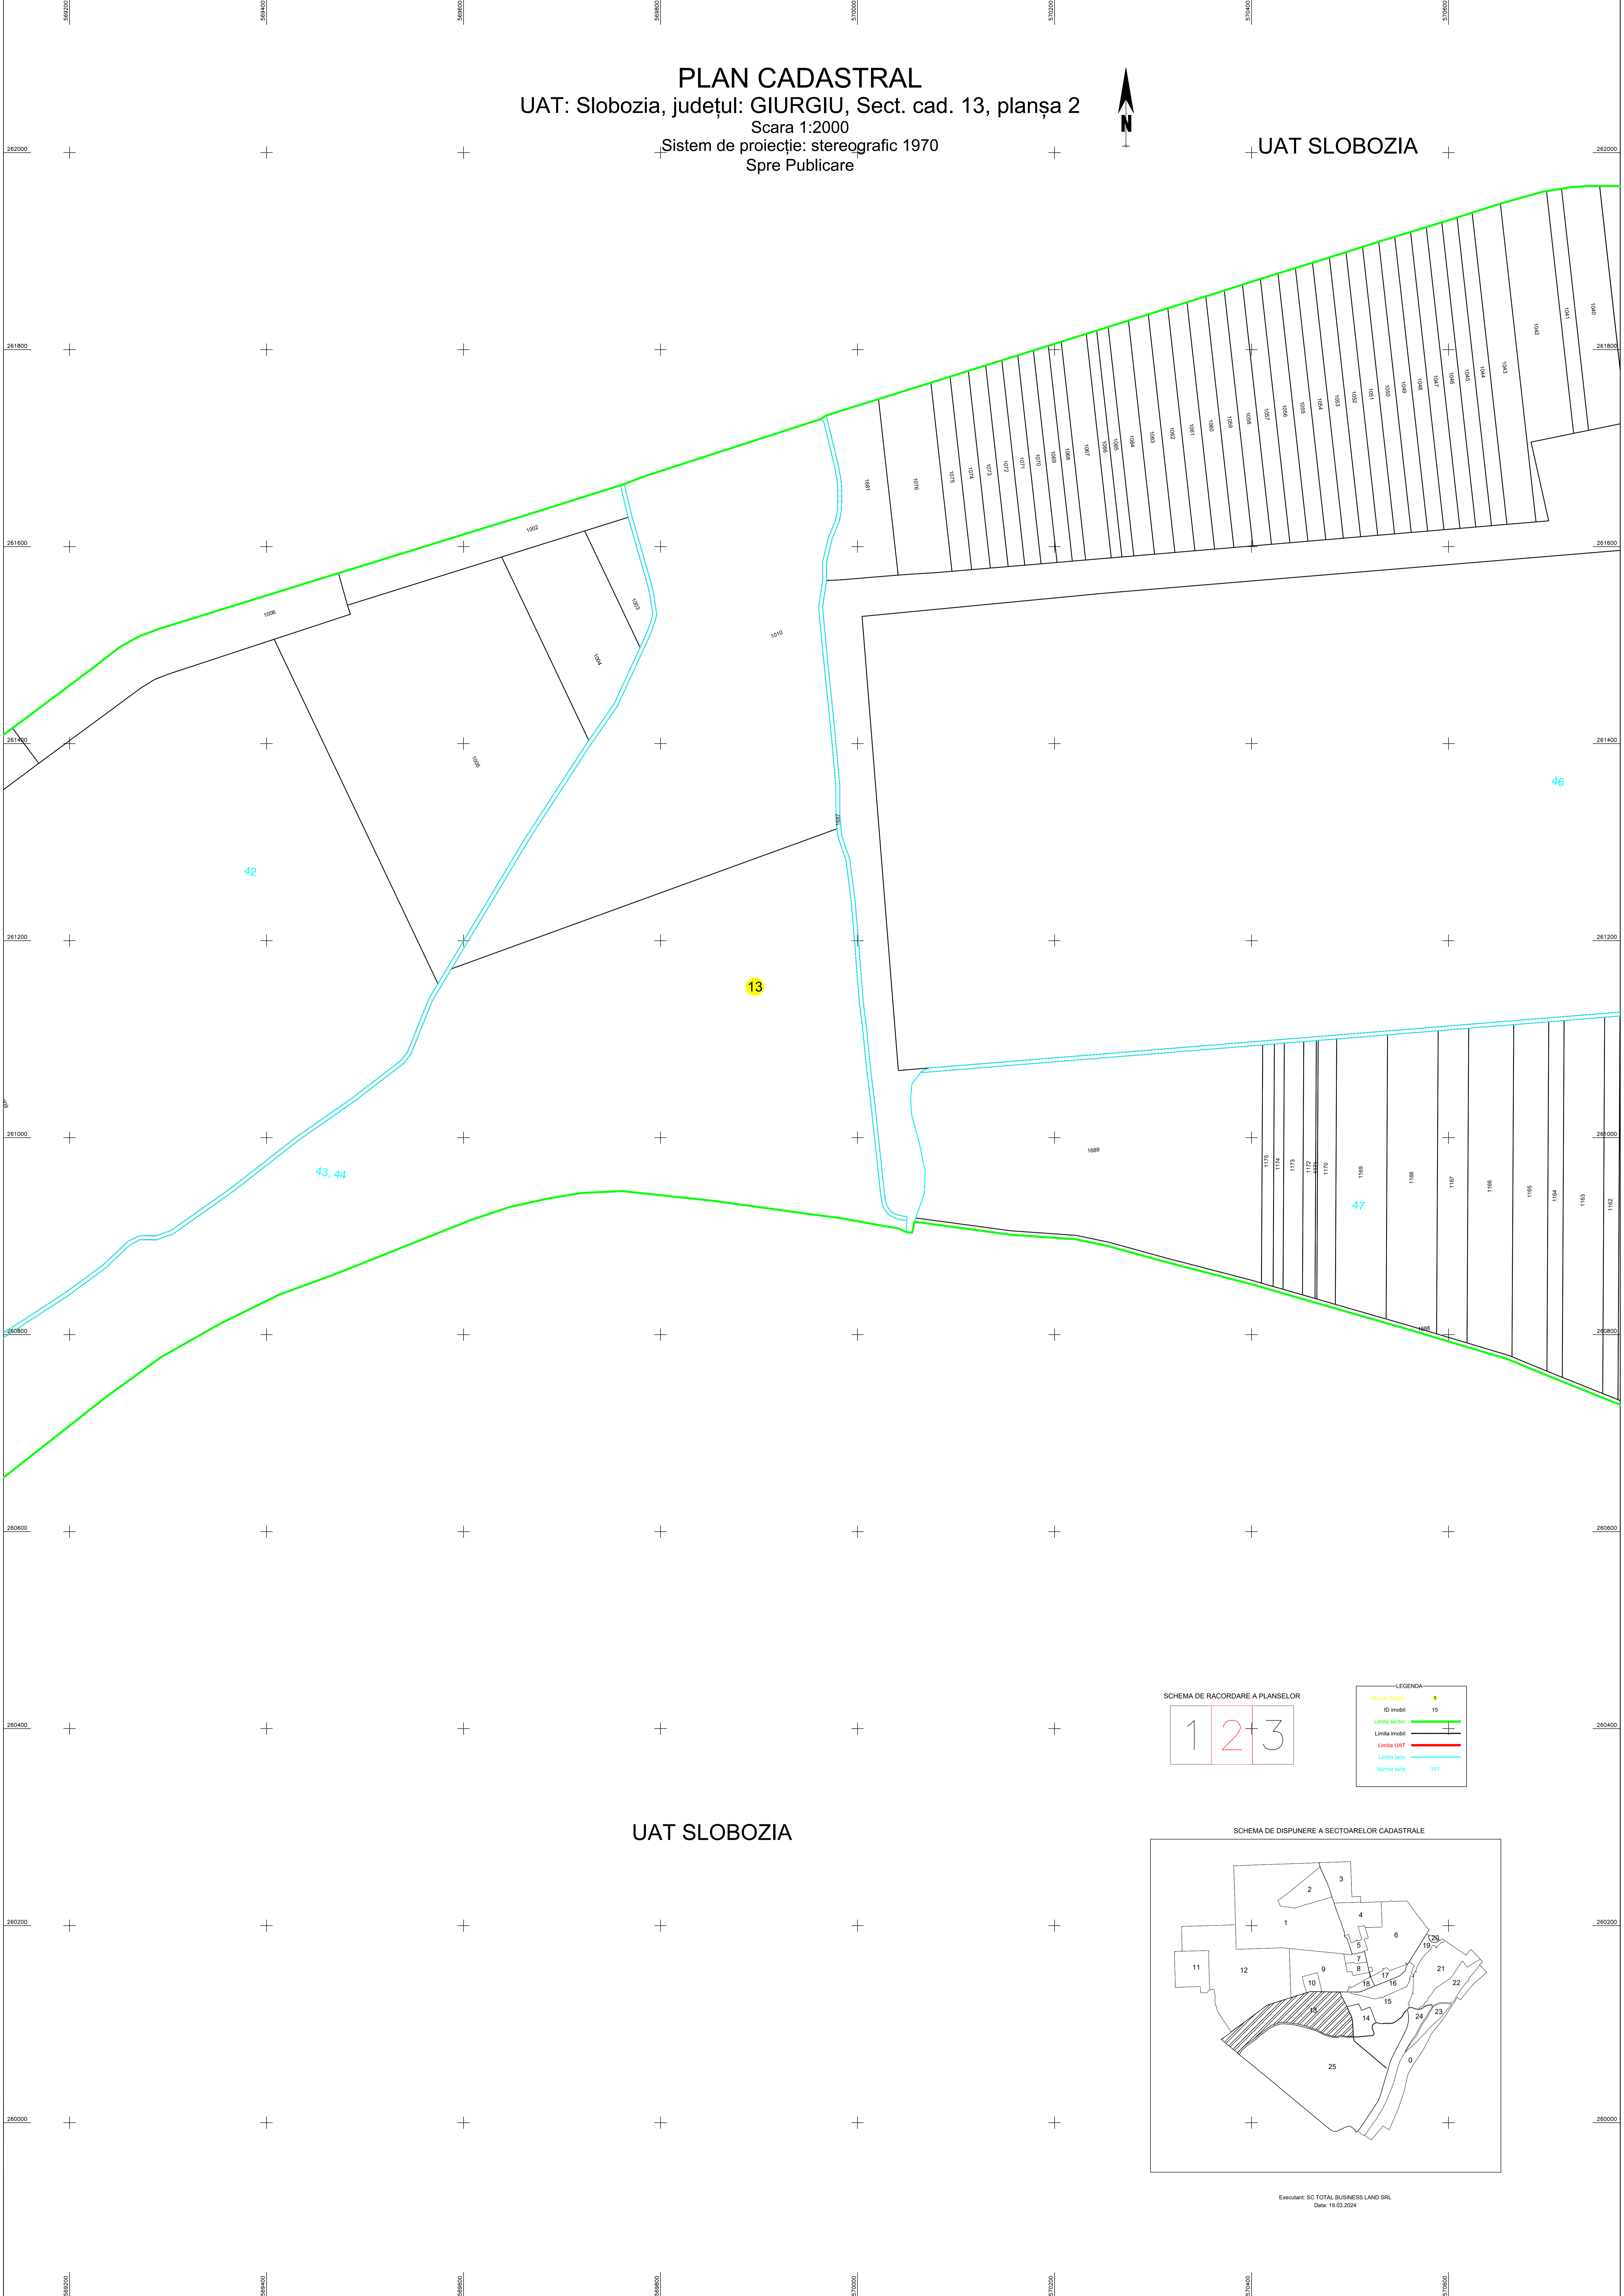

PLAN CADASTRAL  
UAT: Slobozia, județul: GIURGIU, Sect. cad. 13, planșa 2  
Scara 1:2000  
Sistem de proiectie: stereografic 1970  
Spre Publicare

UAT SLOBOZIA

42

43, 44

13

46

47

SCHEMA DE RACORDARE A PLANSELOR

LEGENDA	
Numar Sector	15
ID imobil	15
Limita sector	+
Limita imobil	+
Limita UAT	+
Limita sat	+
Numar sat	101

UAT SLOBOZIA

SCHEMA DE DISPUNERE A SECTOARELOR CADASTRALE