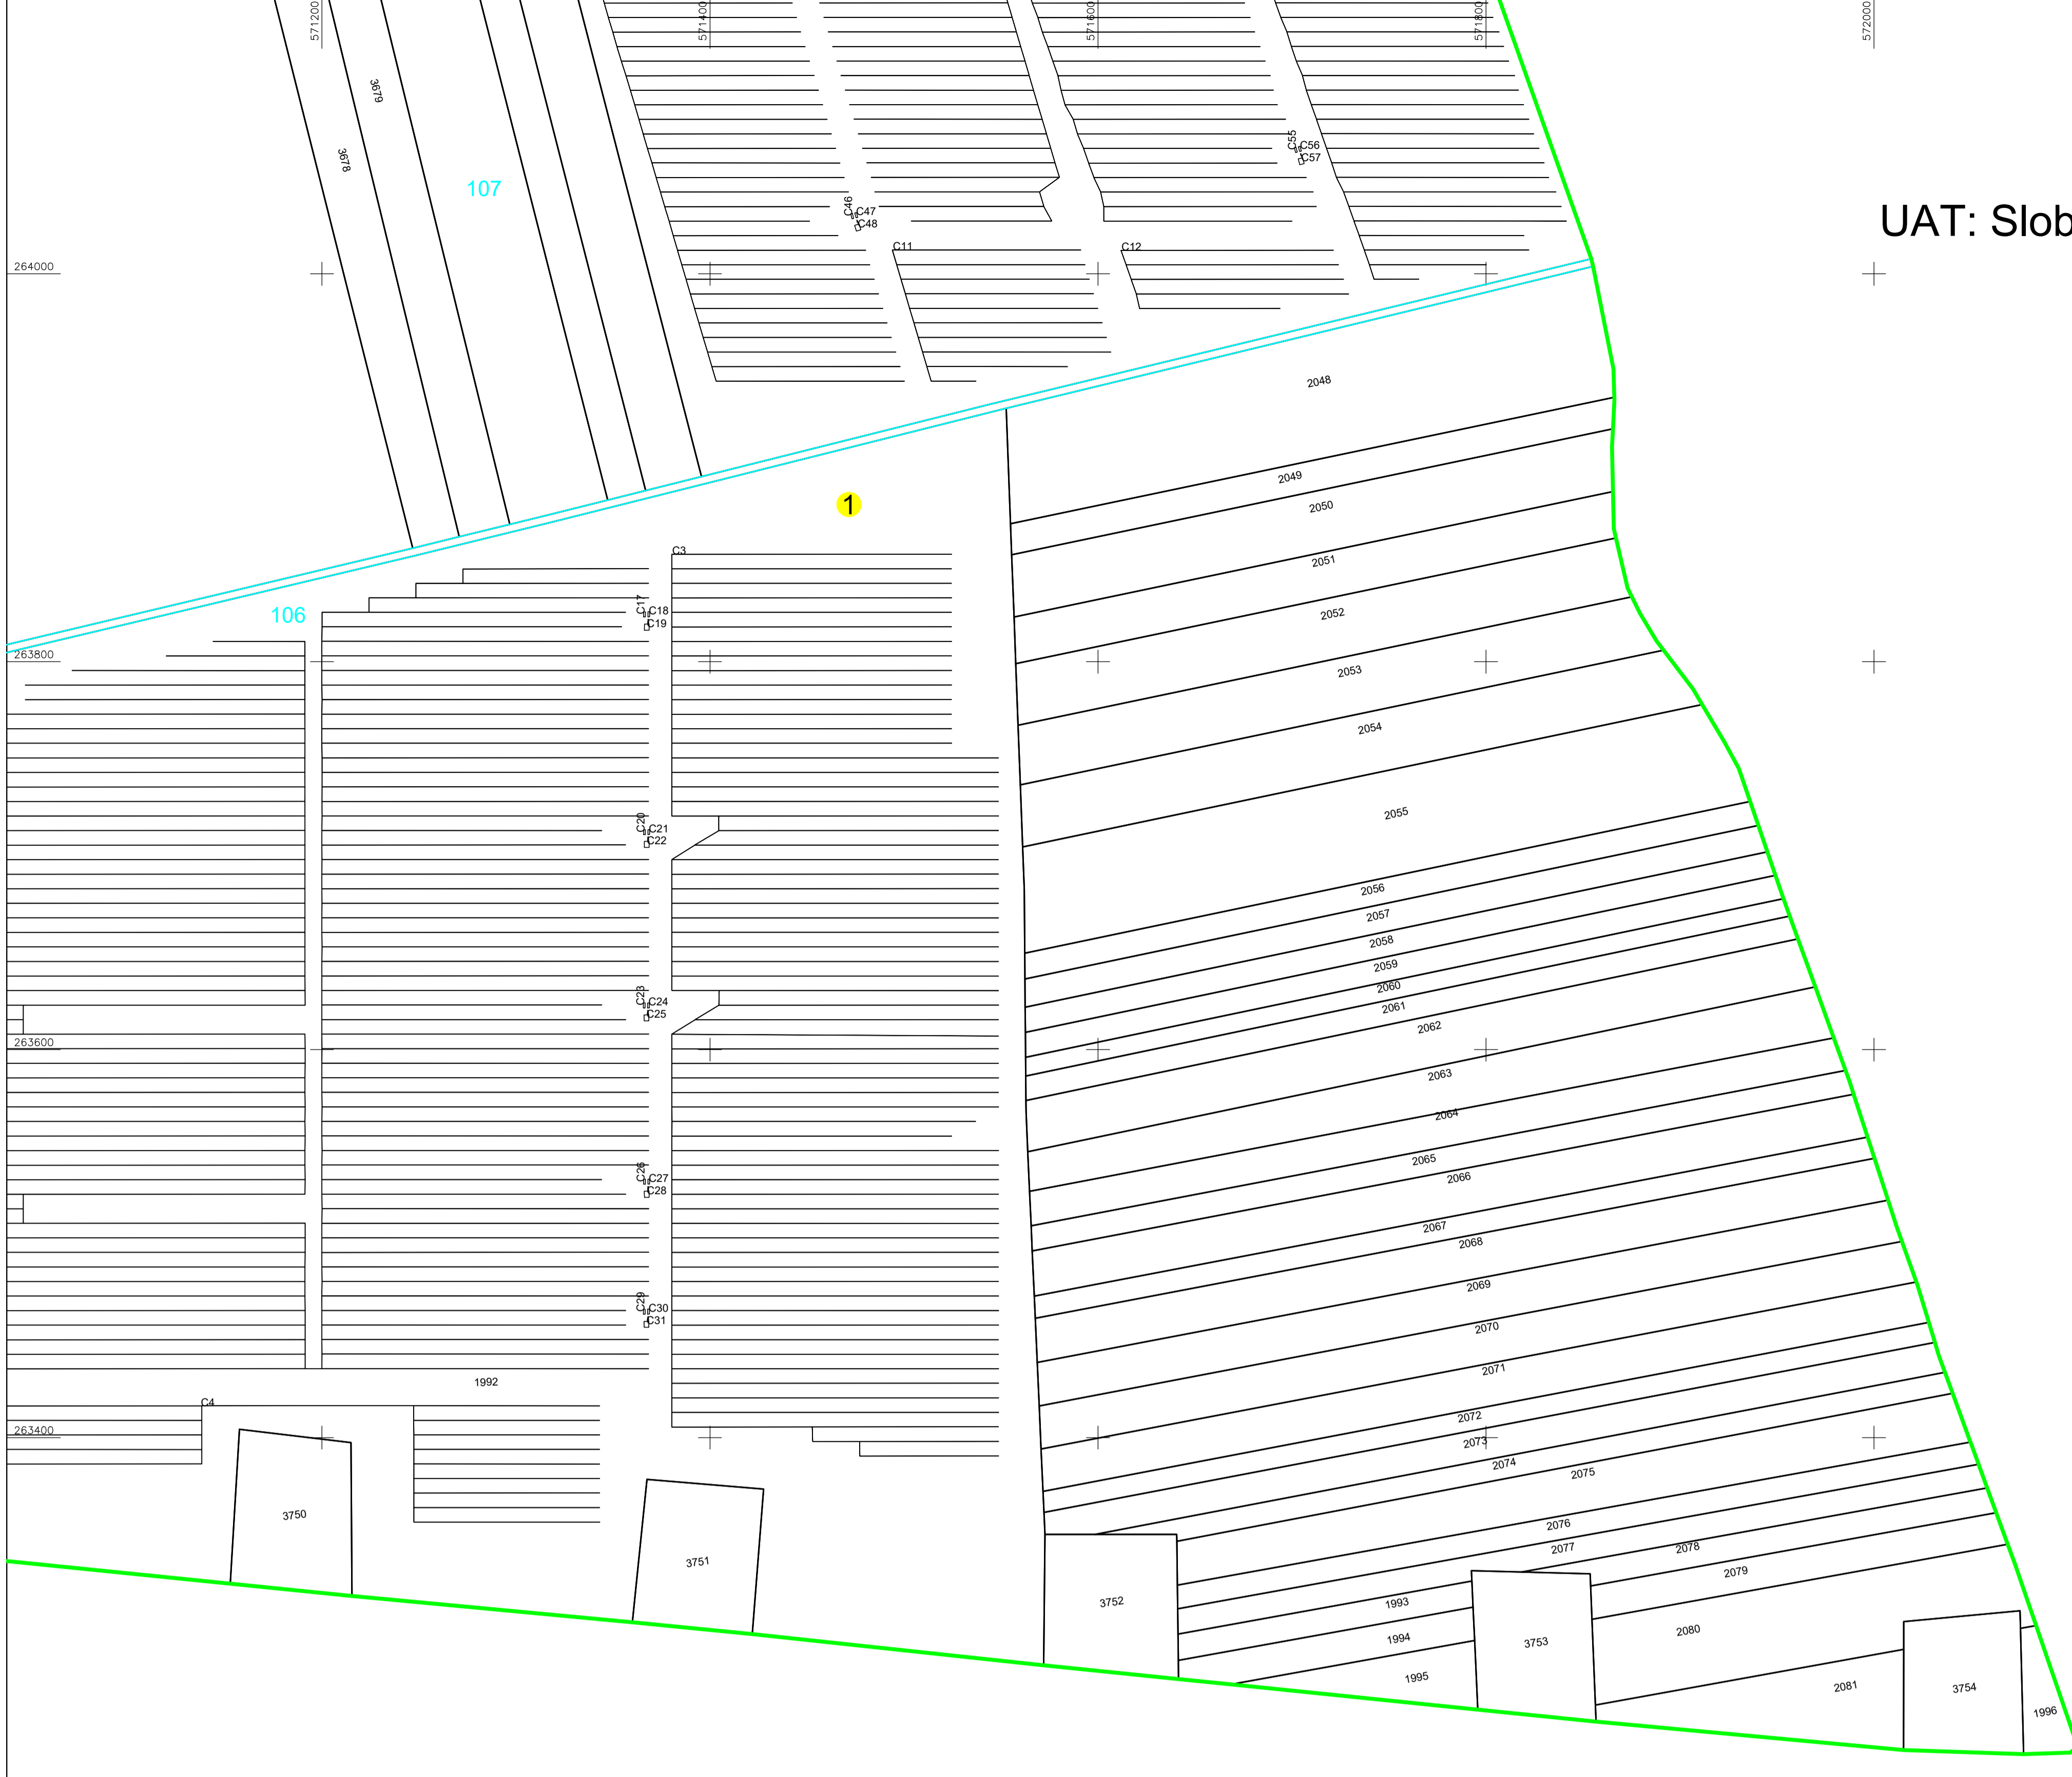

**PLAN CADASTRAL**  
UAT: Slobozia, județul: GIURGIU, Sect. cad. 1, planșa 6  
Scara 1:2000  
Sistem de proiecție: stereografic 1970  
Spre Publicare

UAT SLOBOZIA

SCHEMA DE RACORDARE A PLANSELOR

LEGENDA

Numar Sector	1
Cod constructie	C1
ID imobil	15
Limita imobil	—
Limita UAT	—
Limita secta	—
Numar secta	101
Limita constructiv	—

SCHEMA DE DISPUNERE A SECTORILOR CADASTRALE