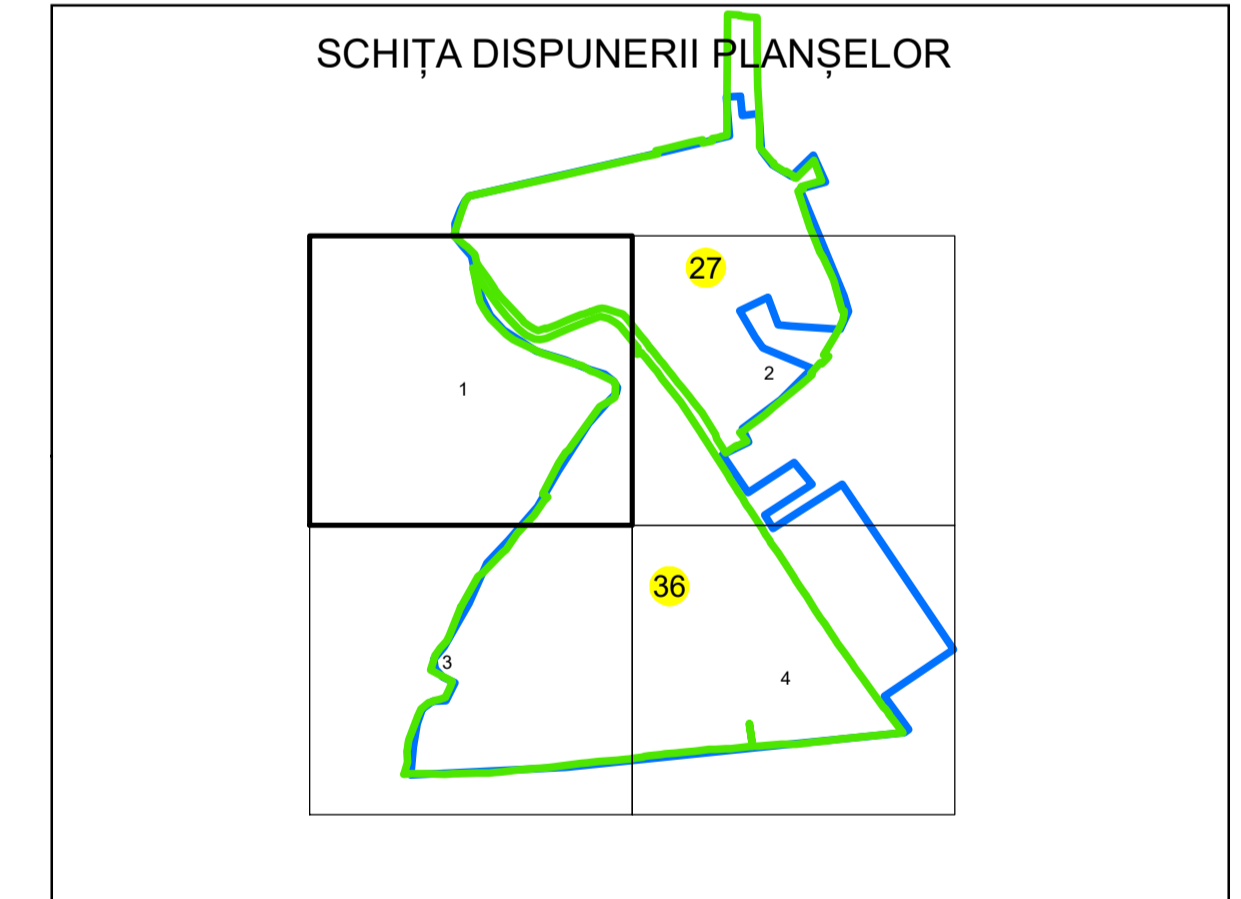

N

PLAN CADASTRAL

UAT: IZVOARELE JUDEȚUL GIURGIU

Sector Cadastral:
36

Scara 1:1000
PLANȘA 1

LEGENDĂ

- Limită tarla —
- Limită UAT —
- Limită intravilan —
- Limită sector cadastral —
- Limită imobil
- Limită construcții
- Număr sector cadastral 10
- Număr identificator imobil 2555
- Număr poștal 15

Sistem de proiecție: STEREO 70
Spre publicare

S.C. GENERAL SURVEY CORPORATION S.R.L.
06.02.2025
Semnat electronic