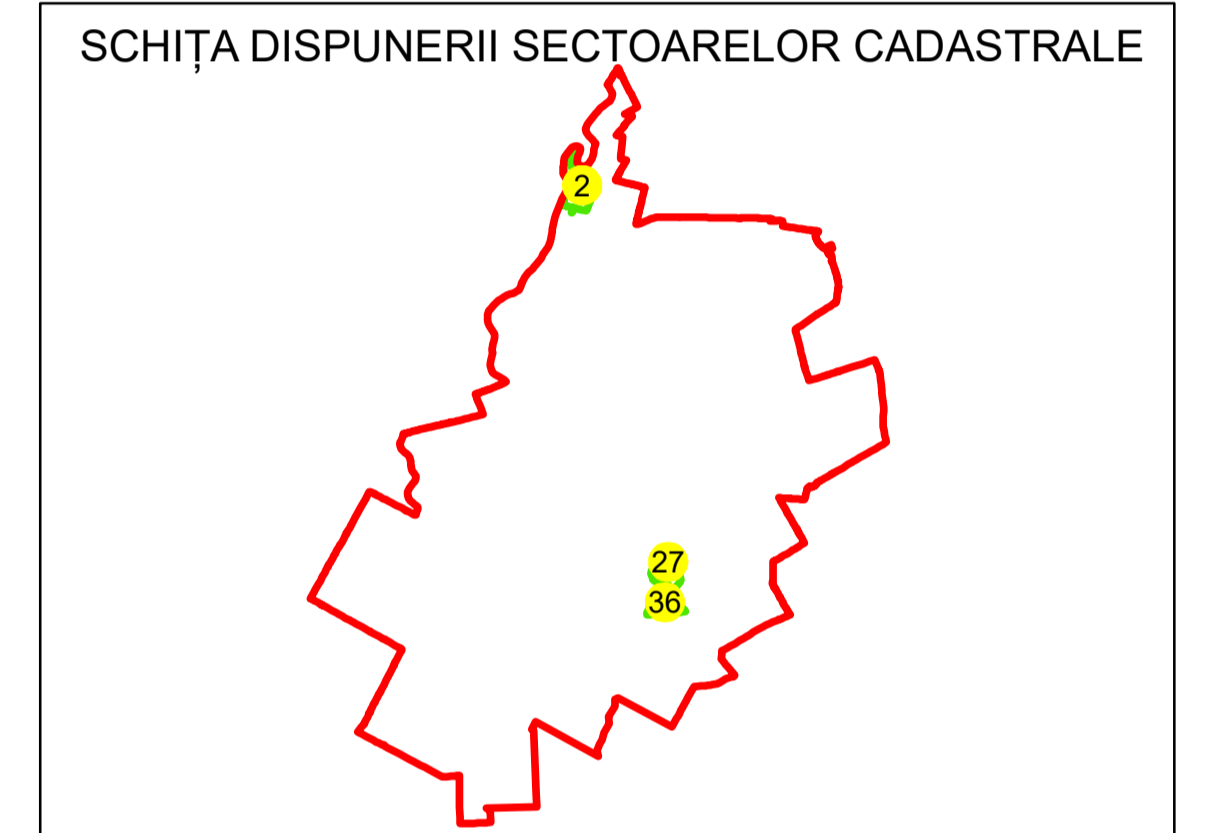

N

PLAN CADASTRAL

UAT: IZVOARELE JUDEȚUL GIURGIU

Sector Cadastral:
36

Scara 1:1000
PLANȘA 1

LEGENDĂ

- Limită tarla —
- Limită UAT —
- Limită intravilan —
- Limită sector cadastral —
- Limită imobil
- Limită construcții
- Număr sector cadastral 10
- Număr identificator imobil 2555
- Număr poștal 15