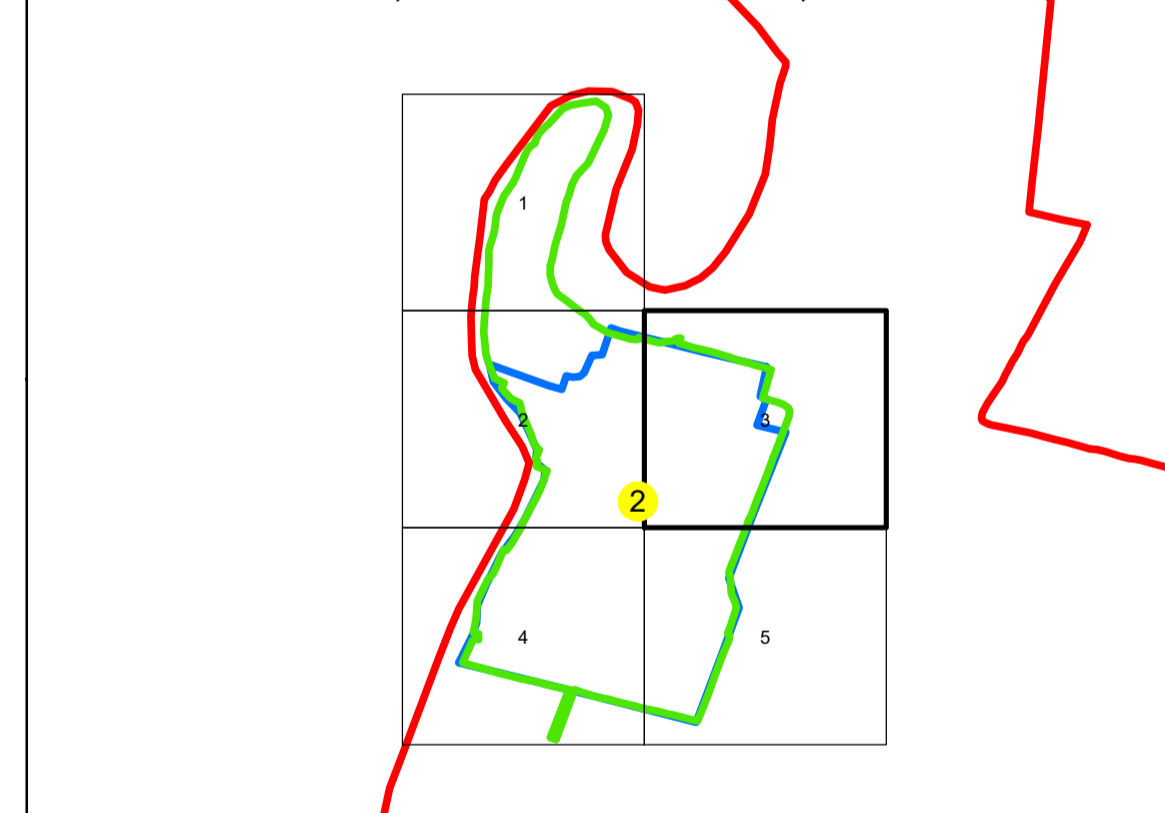

PLAN CADASTRAL

UAT: IZVOARELE JUDEȚUL GIURGIU

Sector Cadastral:

2

Scara 1:1000
PLANȘA 3

LEGENDĂ

Limită tarla	
Limită UAT	
Limită intravilan	
Limită sector cadastral	
Limită imobil	
Limită construcții	
Număr sector cadastral	10
Număr identificator imobil	2555
Număr poștal	15

SCHIȚA DISPUNERII SECTOARELOR CADASTRALE

SCHIȚA DISPUNERII PLANȘELOR

Sistem de proiecție: STEREO 70

Spre publicare

S.C. GENERAL SURVEY
CORPORATION S.R.L.
06.02.2025

Semnat electronic