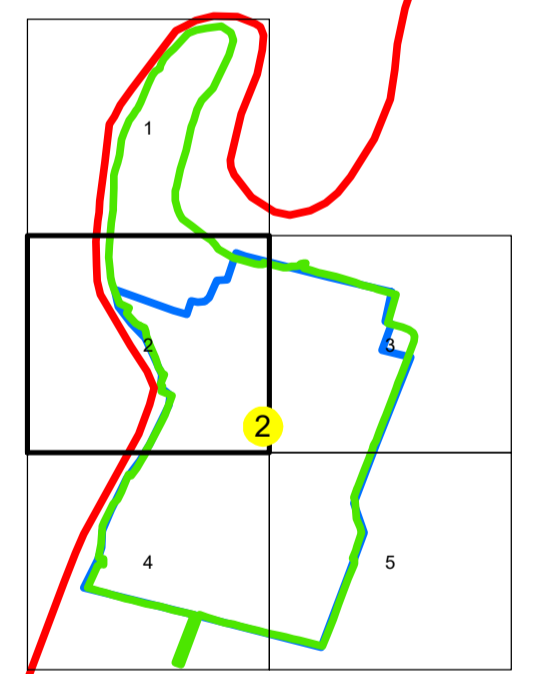

N
PLAN CADASTRAL
UAT: IZVOARELE
JUDEȚUL GIURGIU
Sector Cadastral:
2
Scara 1:1000
PLANȘA 2

LEGENDĂ

Limită tarla	
Limită UAT	
Limită intravilan	
Limită sector cadastral	
Limită imobil	
Limită construcții	
Număr sector cadastral	10
Număr identificator imobil	2555
Număr poștal	15

SCHIȚA DISPUNERII SECTOARELOR CADASTRALE

SCHIȚA DISPUNERII PLANȘELOR

Sistem de proiecție: STEREO 70
Spre publicare

S.C. GENERAL SURVEY CORPORATION S.R.L.
06.02.2025
Semnat electronic

U.A.T.
GHIMPATI