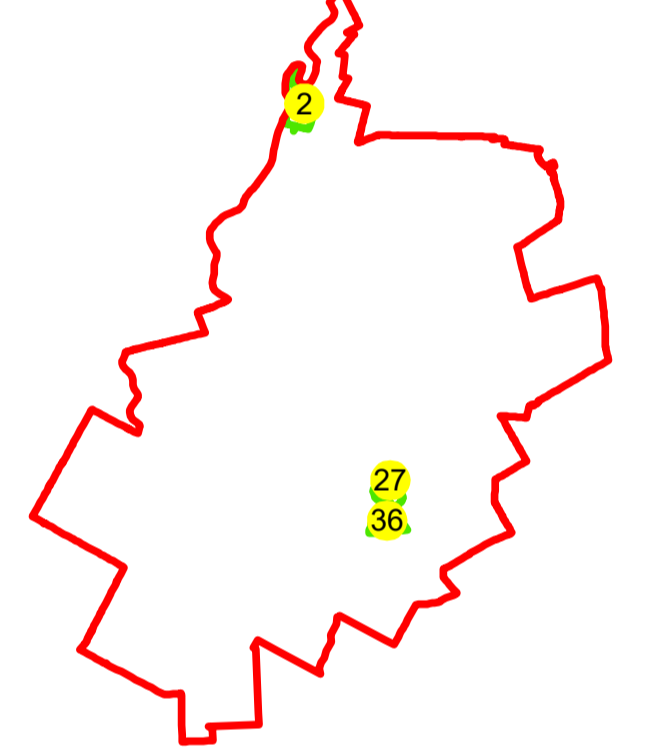

N
PLAN CADASTRAL
UAT: IZVOARELE
JUDEȚUL GIURGIU
Sector Cadastral:
2
Scara 1:1000
PLANȘA 2

LEGENDĂ

Limită tarla	
Limită UAT	
Limită intravilan	
Limită sector cadastral	
Limită imobil	
Limită construcții	
Număr sector cadastral	10
Număr identificator imobil	2555
Număr poștal	15

SCHIȚA DISPUNERII SECTOARELOR CADASTRALE