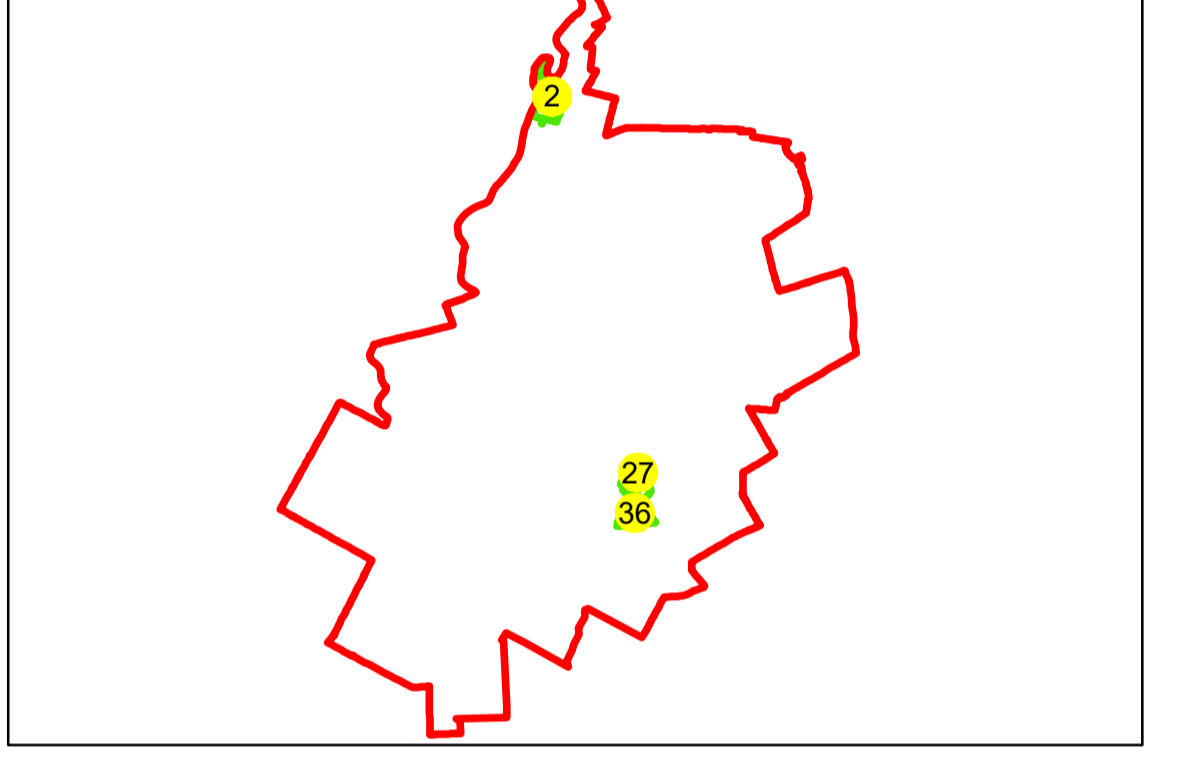

SCHIȚĂ DISPUNERII SECTOARELOR CADASTRALE

SCHIȚĂ DISPUNERII PLANȘELOR