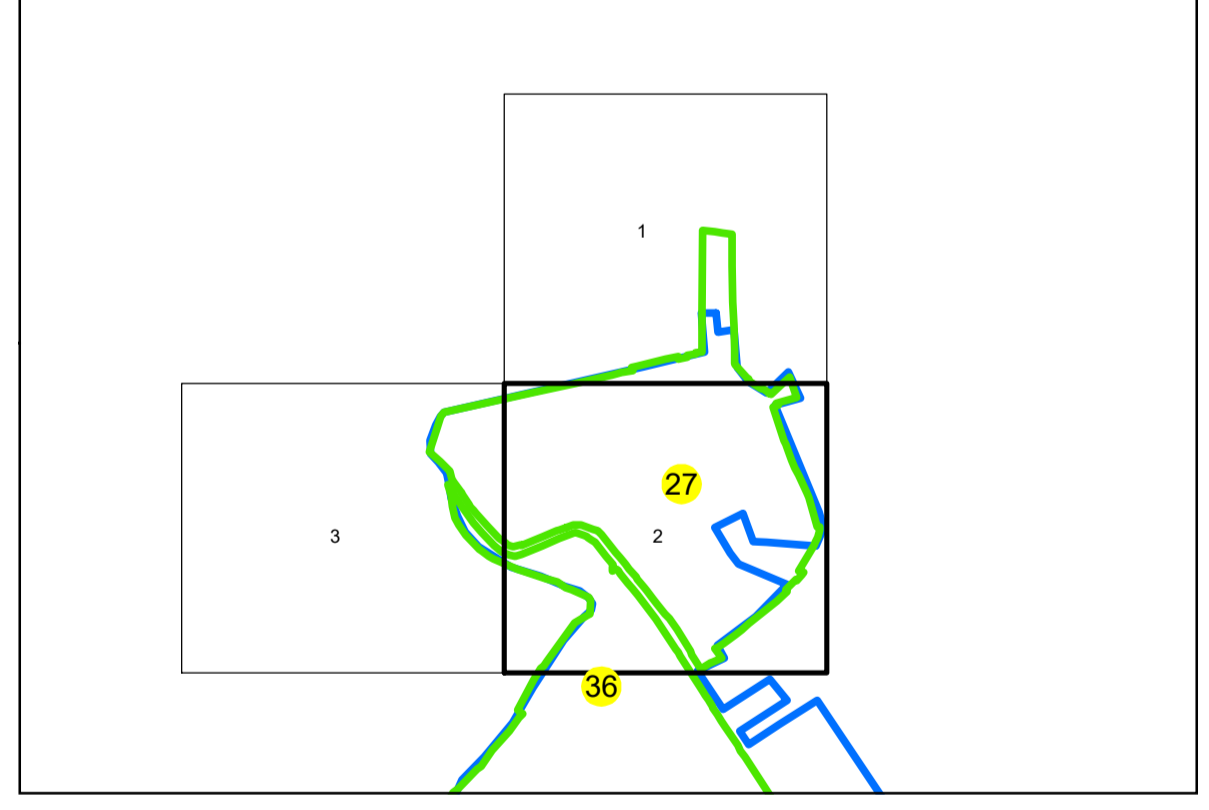

PLAN CADASTRAL

UAT: IZVOARELE
JUDEȚUL GIURGIU

Sector Cadastral:
27

Scara 1:1000
PLANȘA 2

LEGENDĂ

- Limită tarla —
- Limită UAT —
- Limită intravilan —
- Limită sector cadastral —
- Limită imobil
- Limită construcții
- Număr sector cadastral 10
- Număr identificator imobil 2555
- Număr poștal 15

SCHIȚA DISPUNERII SECTOARELOR CADASTRALE

SCHIȚA DISPUNERII PLANȘELOR

Sistem de proiecție: STEREO 70
Spre publicare

S.C. GENERAL SURVEY
CORPORATION S.R.L.
06.02.2025
Semnat electronic