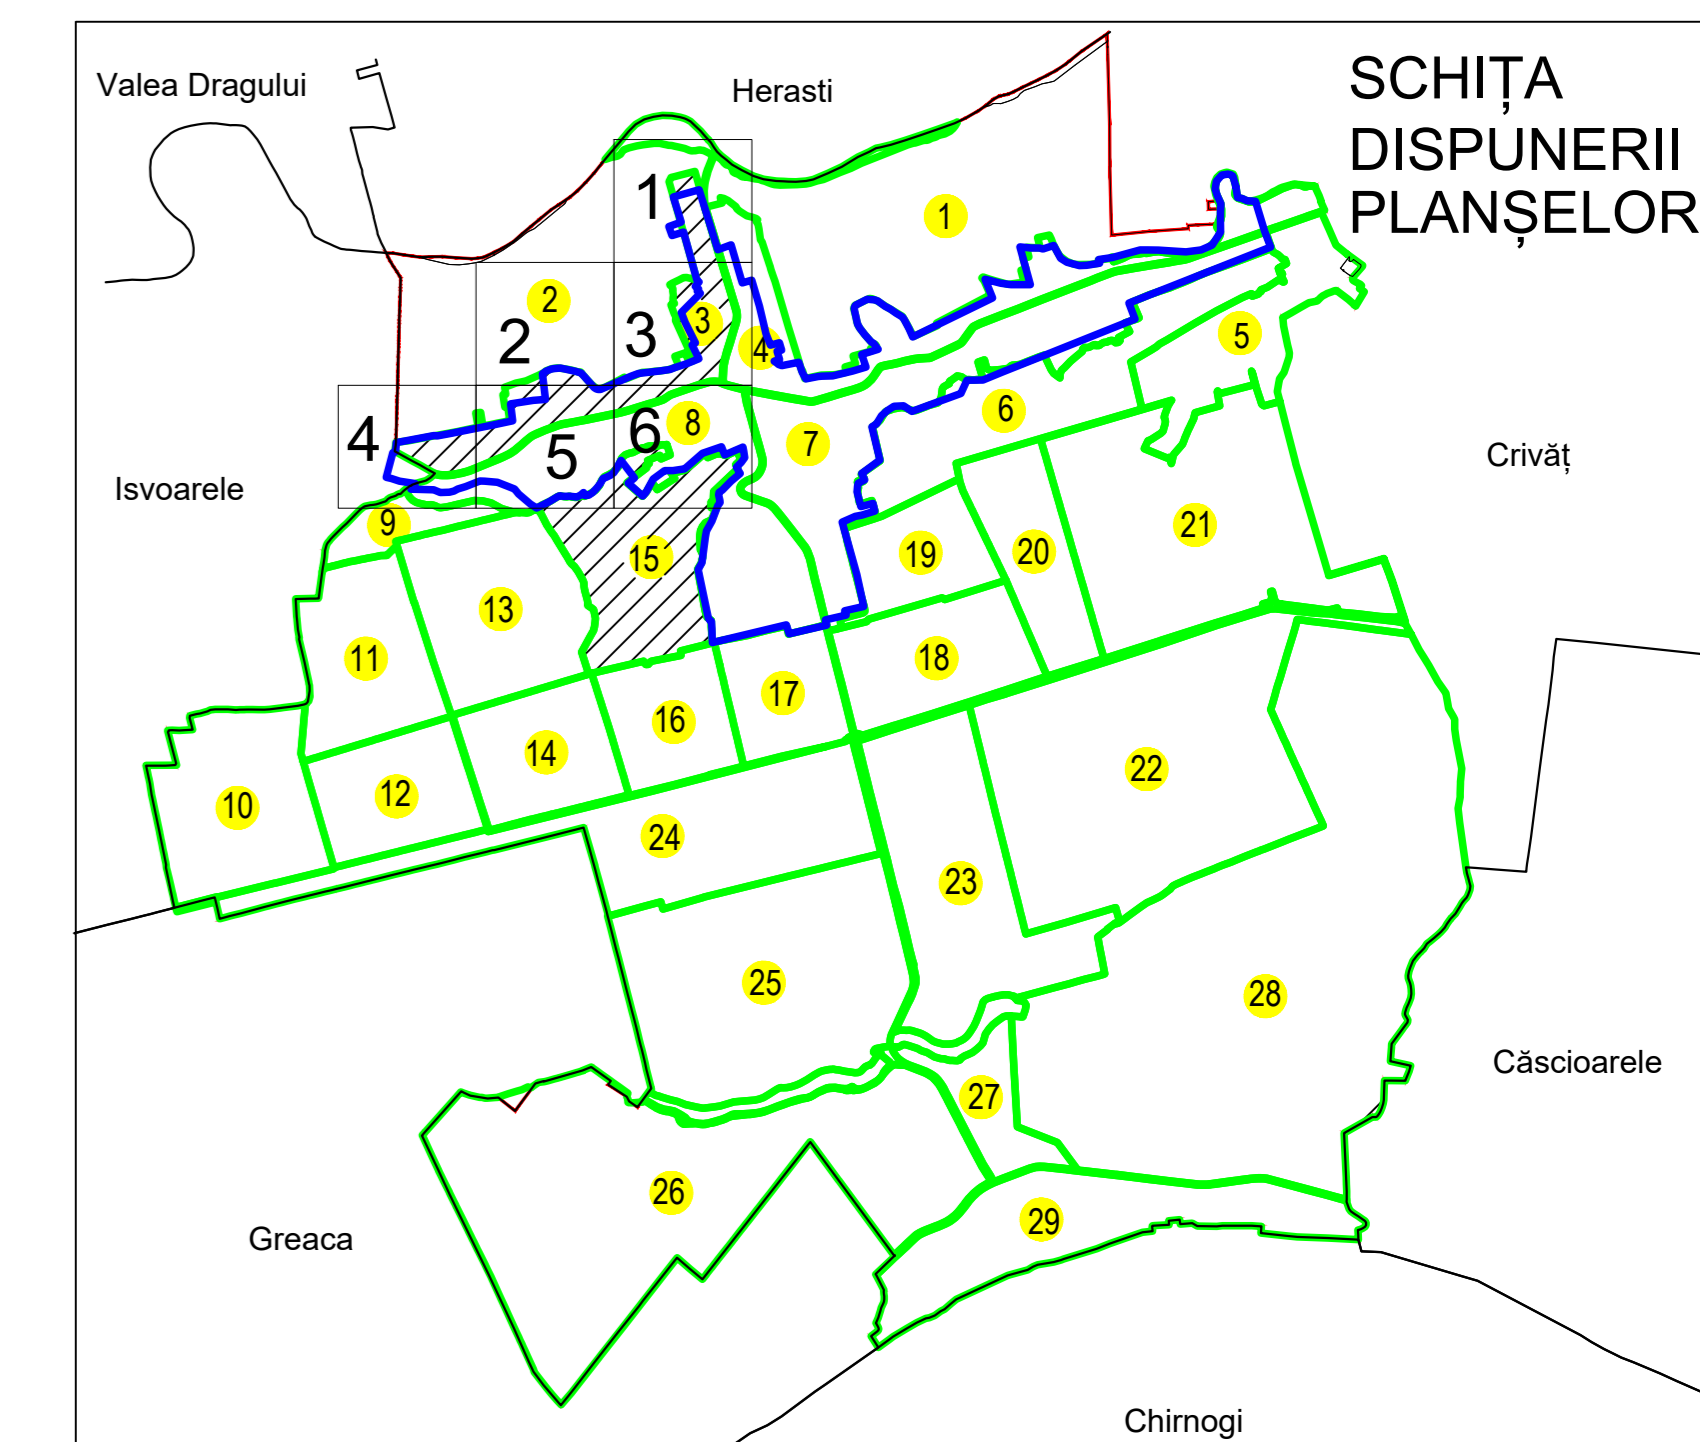

PLAN CADASTRAL
UAT: HOTARELE, JUDEȚUL GIURGIU

Sector Cadastral:
3

Scara **1:1000**
PLANȘA 6

LEGENDĂ

- Limită UAT —
- Limită intravilan —
- Limită sector cadastral —
- Limită imobil
- Limită construcții
- Număr sector cadastral **7**
- Număr identificator imobil 4576
- Număr poștal 15

SCHIȚA DISPUNERII SECTOARELOR CADASTRALE

Sistem de proiecție: STEREO 70

COMUNA HOTARELE

Scara 1:1000	Înregistrarea sistematică în sistemul integrat de cadastru și carte funciară a imobilelor situate UAT Hotarele, din Jud. GIURGIU
Data 06.02.2025	

Executant: SC ANASOF ENGINEERING SRL	
Data	06.02.2025
Semnătura	

Spre publicare