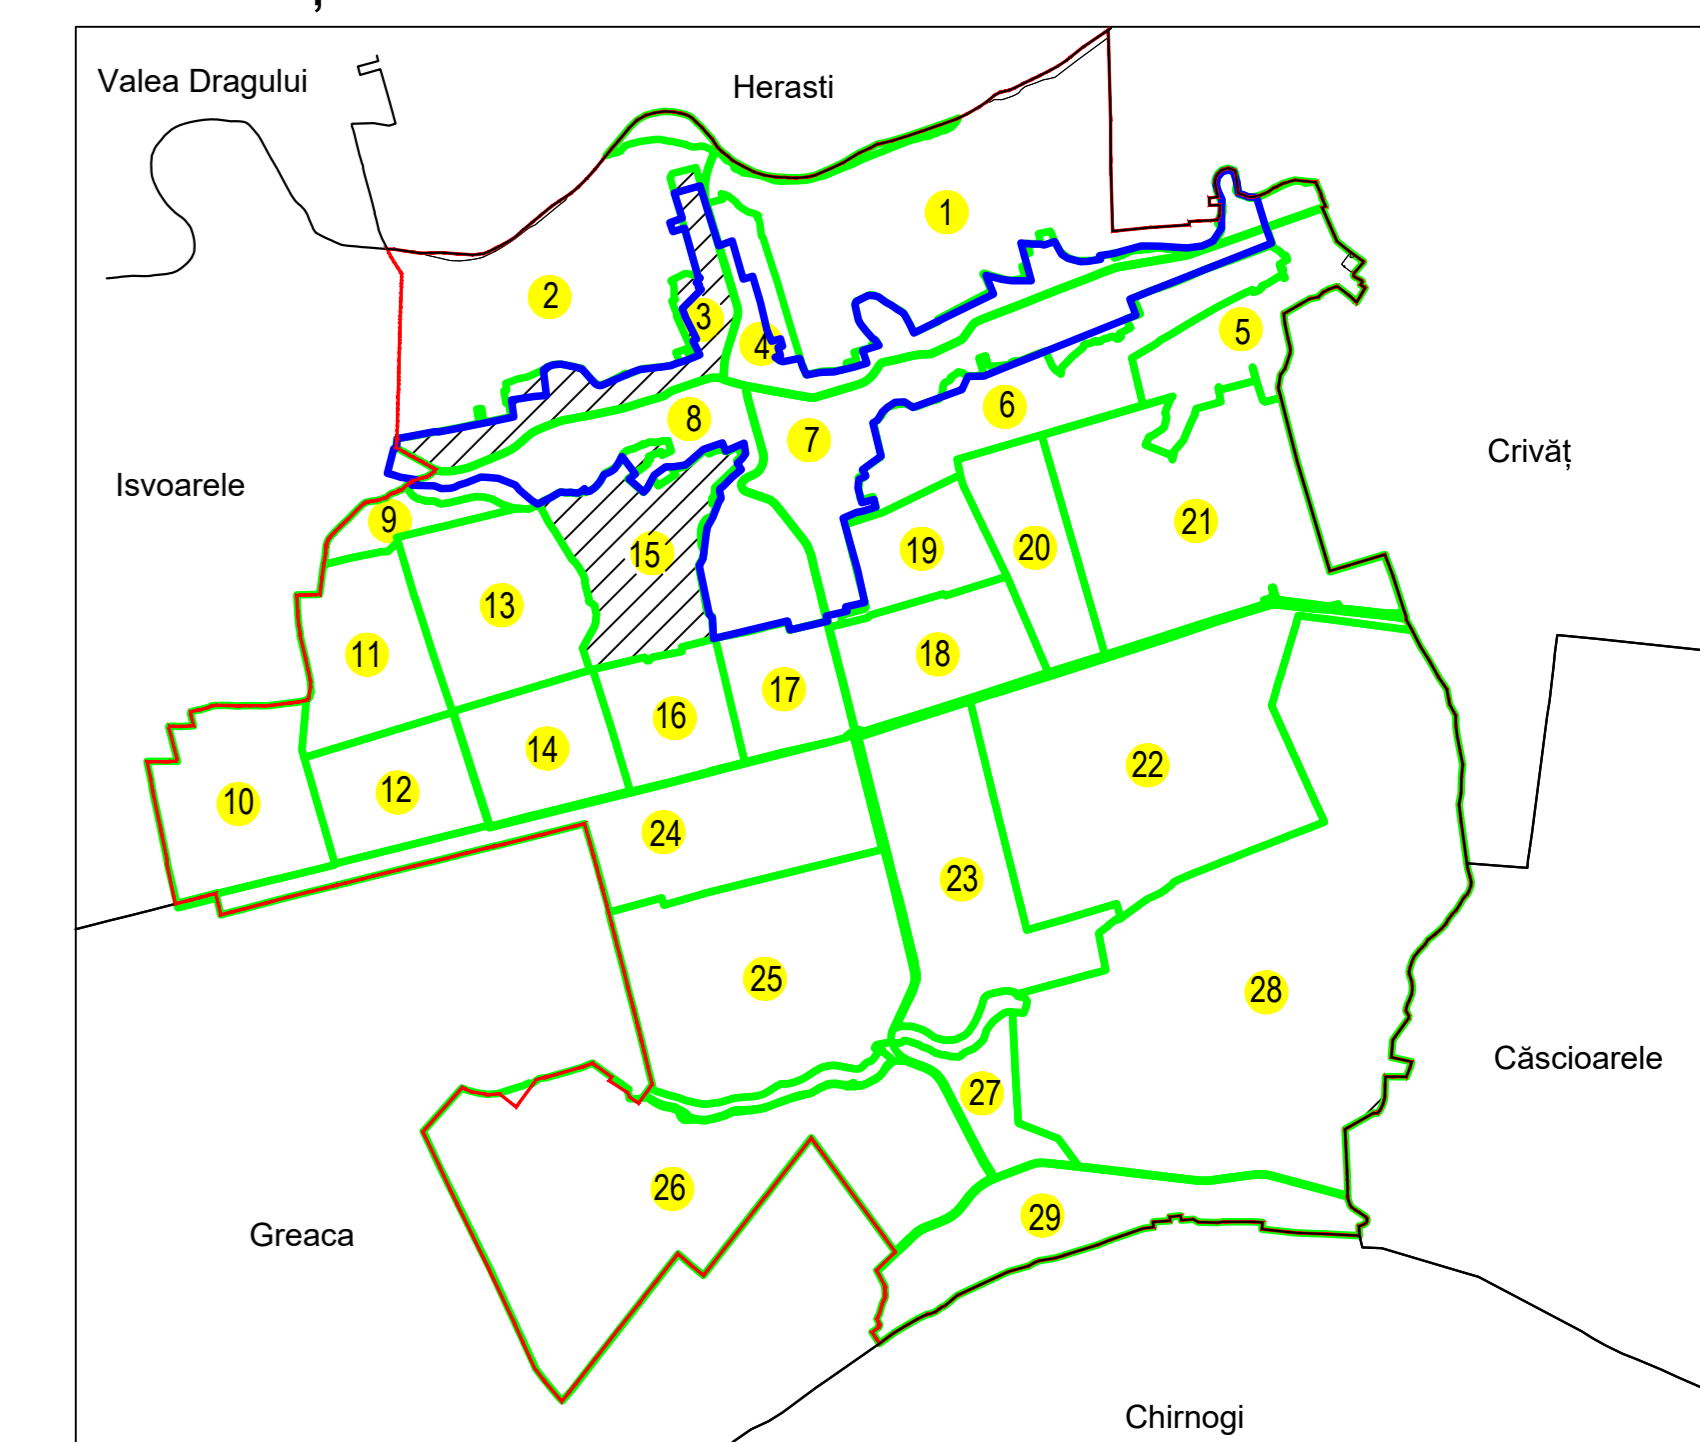

PLAN CADASTRAL
UAT: HOTARELE, JUDEȚUL GIURGIU

Sector Cadastral:
3

Scara **1:1000**
PLANȘA 6

LEGENDĂ

- Limită UAT —
- Limită intravilan —
- Limită sector cadastral —
- Limită imobil
- Limită construcții
- Număr sector cadastral **7**
- Număr identificator imobil 4576
- Număr poștal 15

SCHIȚA DISPUNERII SECTOARELOR CADASTRALE

Sistem de proiecție: STEREO 70

COMUNA HOTARELE

Scara 1:1000	Înregistrarea sistematică în sistemul integrat de cadastru și carte funciară a imobilelor situate UAT Hotarele, din Jud. GIURGIU
Data 06.02.2025	