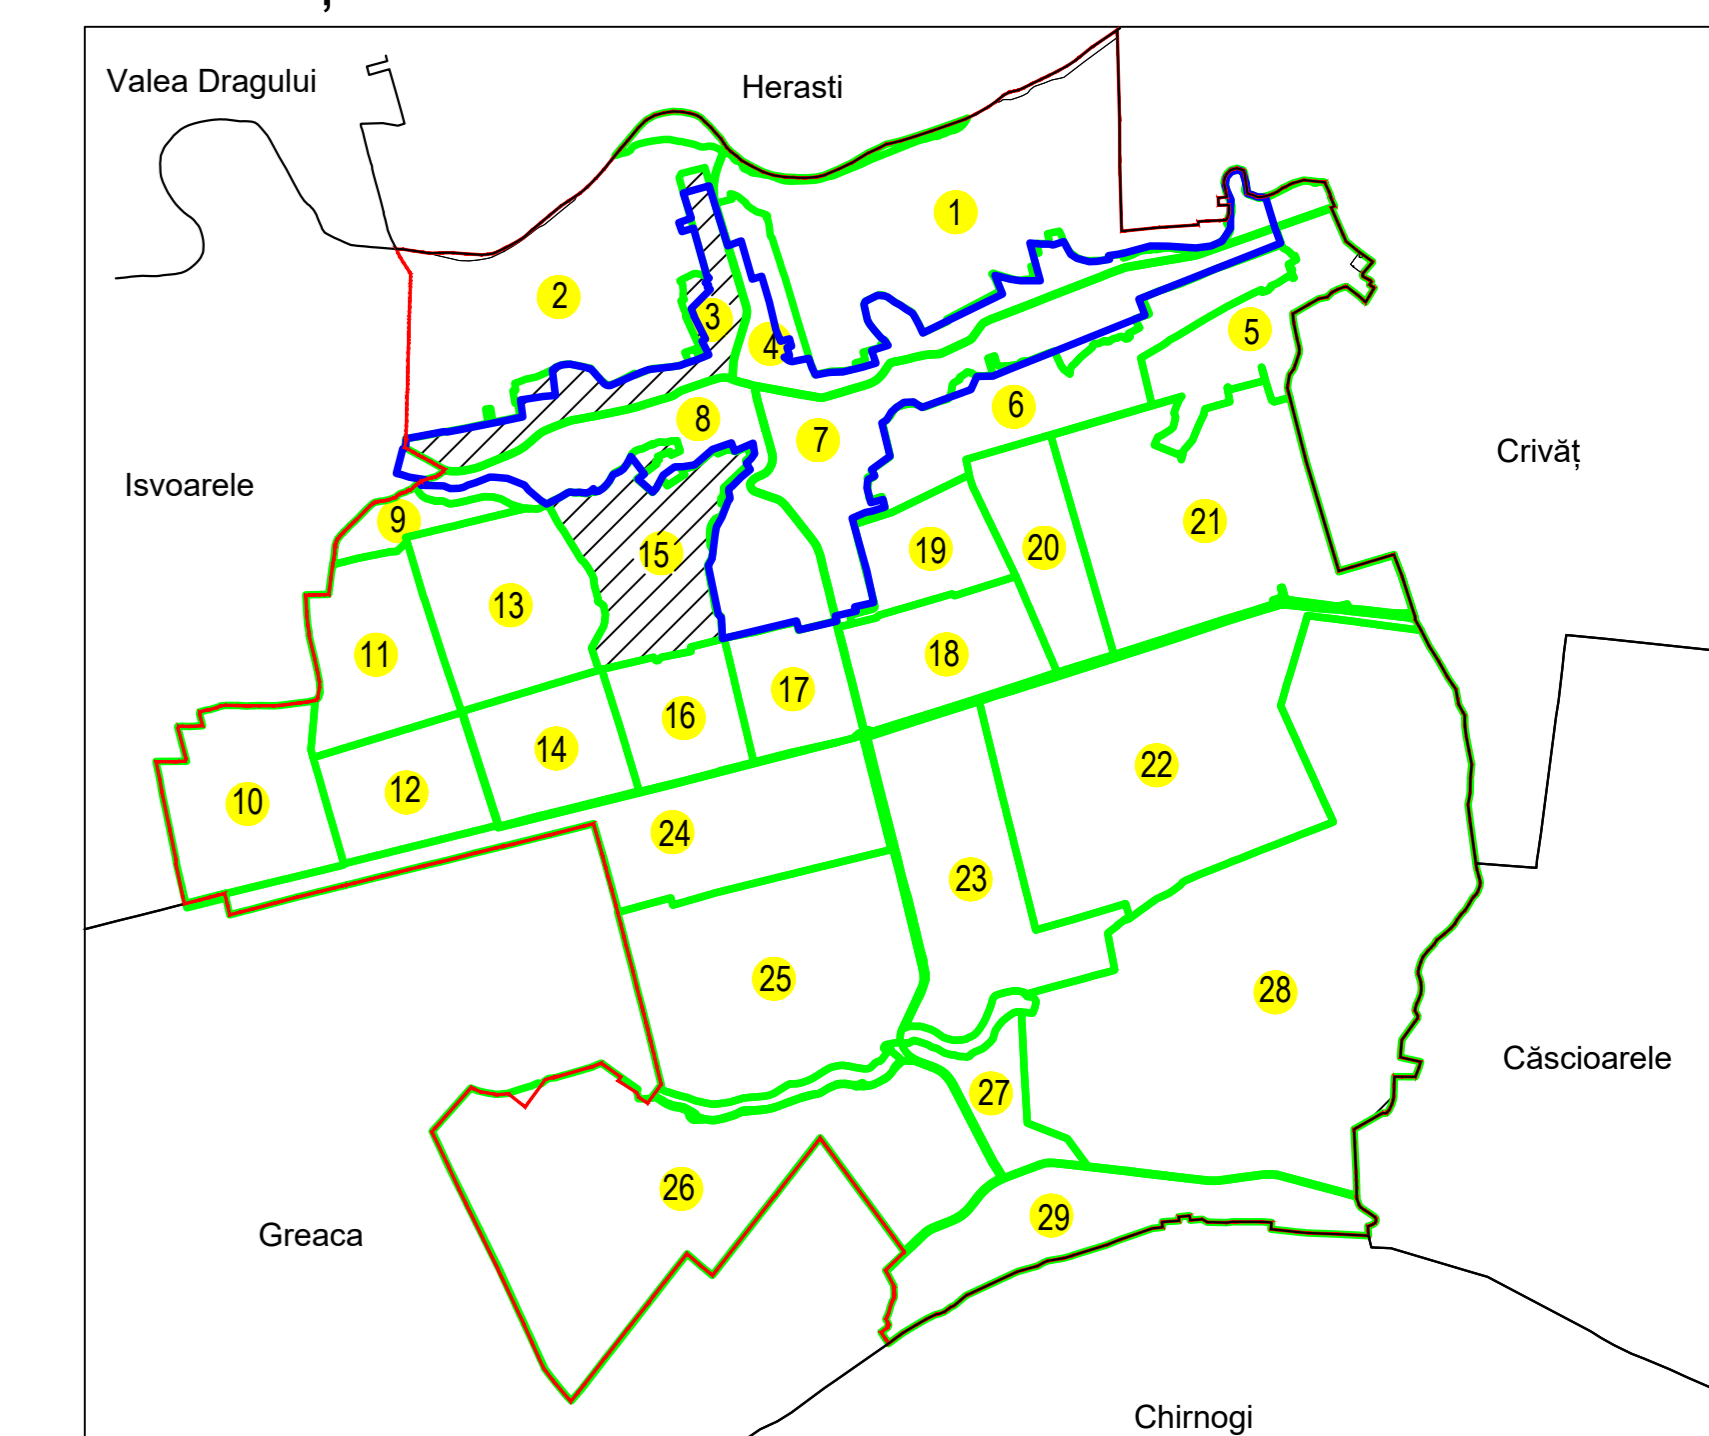

PLAN CADASTRAL

UAT: HOTARELE, JUDEȚUL GIURGIU

Sector Cadastral:
3

Scara **1:1000**
PLANȘA **6**

LEGENDĂ

- Limită UAT —
- Limită intravilan —
- Limită sector cadastral —
- Limită imobil
- Limită construcții
- Număr sector cadastral 7
- Număr identificator imobil 4576
- Număr poștal 15

SCHIȚA DISPUNERII SECTOARELOR CADASTRALE

Sistem de proiecție: STEREO 70

COMUNA HOTARELE

Scara 1:1000	Înregistrarea sistematică în sistemul integrat de cadastru și carte funciară a imobilelor situate UAT Hotarele, din Jud. GIURGIU
Data 06.02.2025	