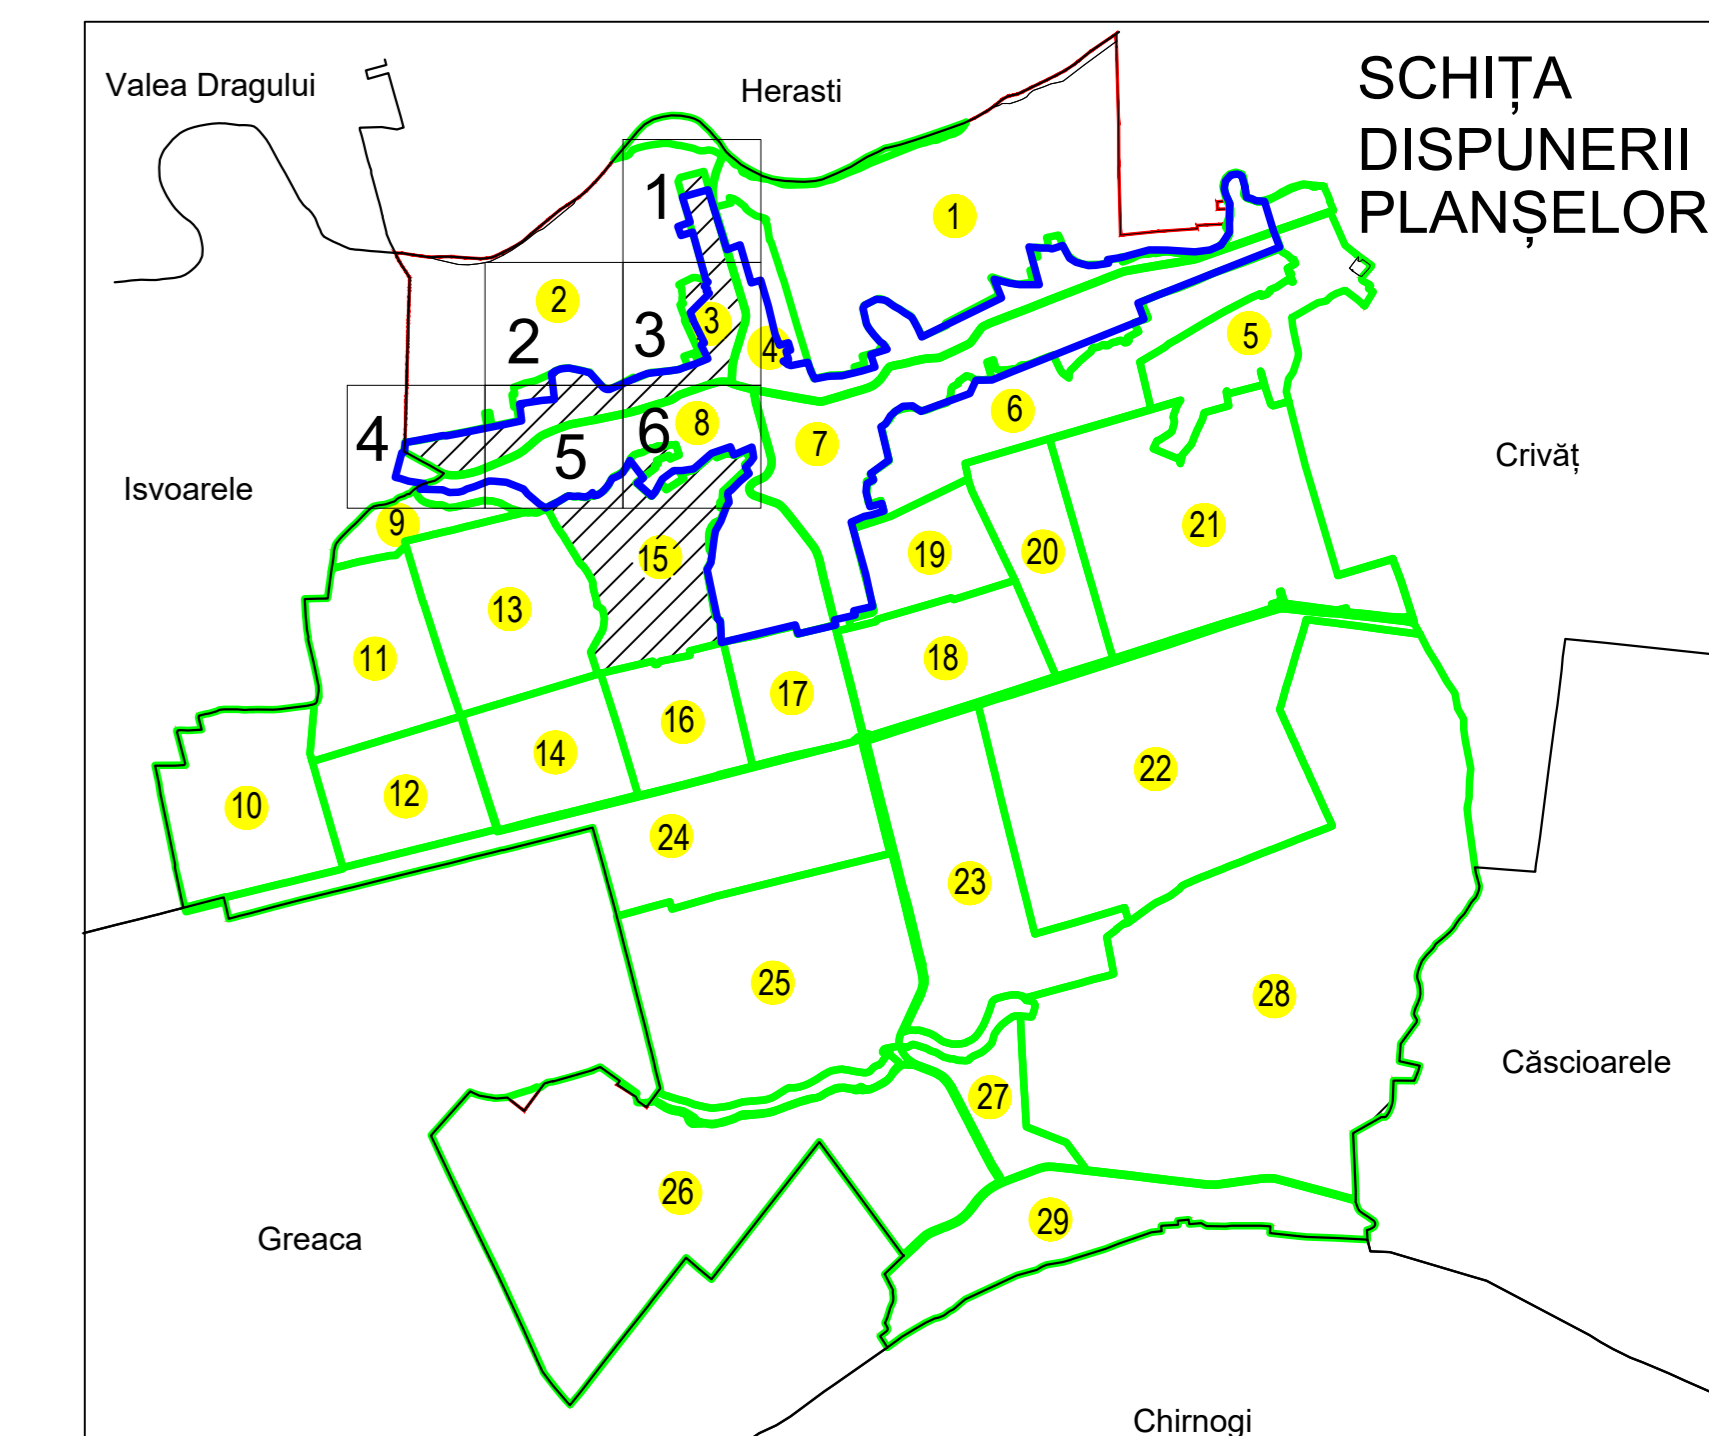

PLAN CADASTRAL

UAT: HOTARELE, JUDEȚUL GIURGIU

Sector Cadastral:
3

Scara **1:1000**
PLANȘA **6**

LEGENDĂ

- Limită UAT —
- Limită intravilan —
- Limită sector cadastral —
- Limită imobil
- Limită construcții
- Număr sector cadastral 7
- Număr identificator imobil 4576
- Număr poștal 15

SCHIȚA DISPUNERII SECTOARELOR CADASTRALE

Sistem de proiecție: STEREO 70

COMUNA HOTARELE

Scara 1:1000	Înregistrarea sistematică în sistemul integrat de cadastru și carte funciară a imobilelor situate UAT Hotarele, din Jud. GIURGIU
Data 06.02.2025	