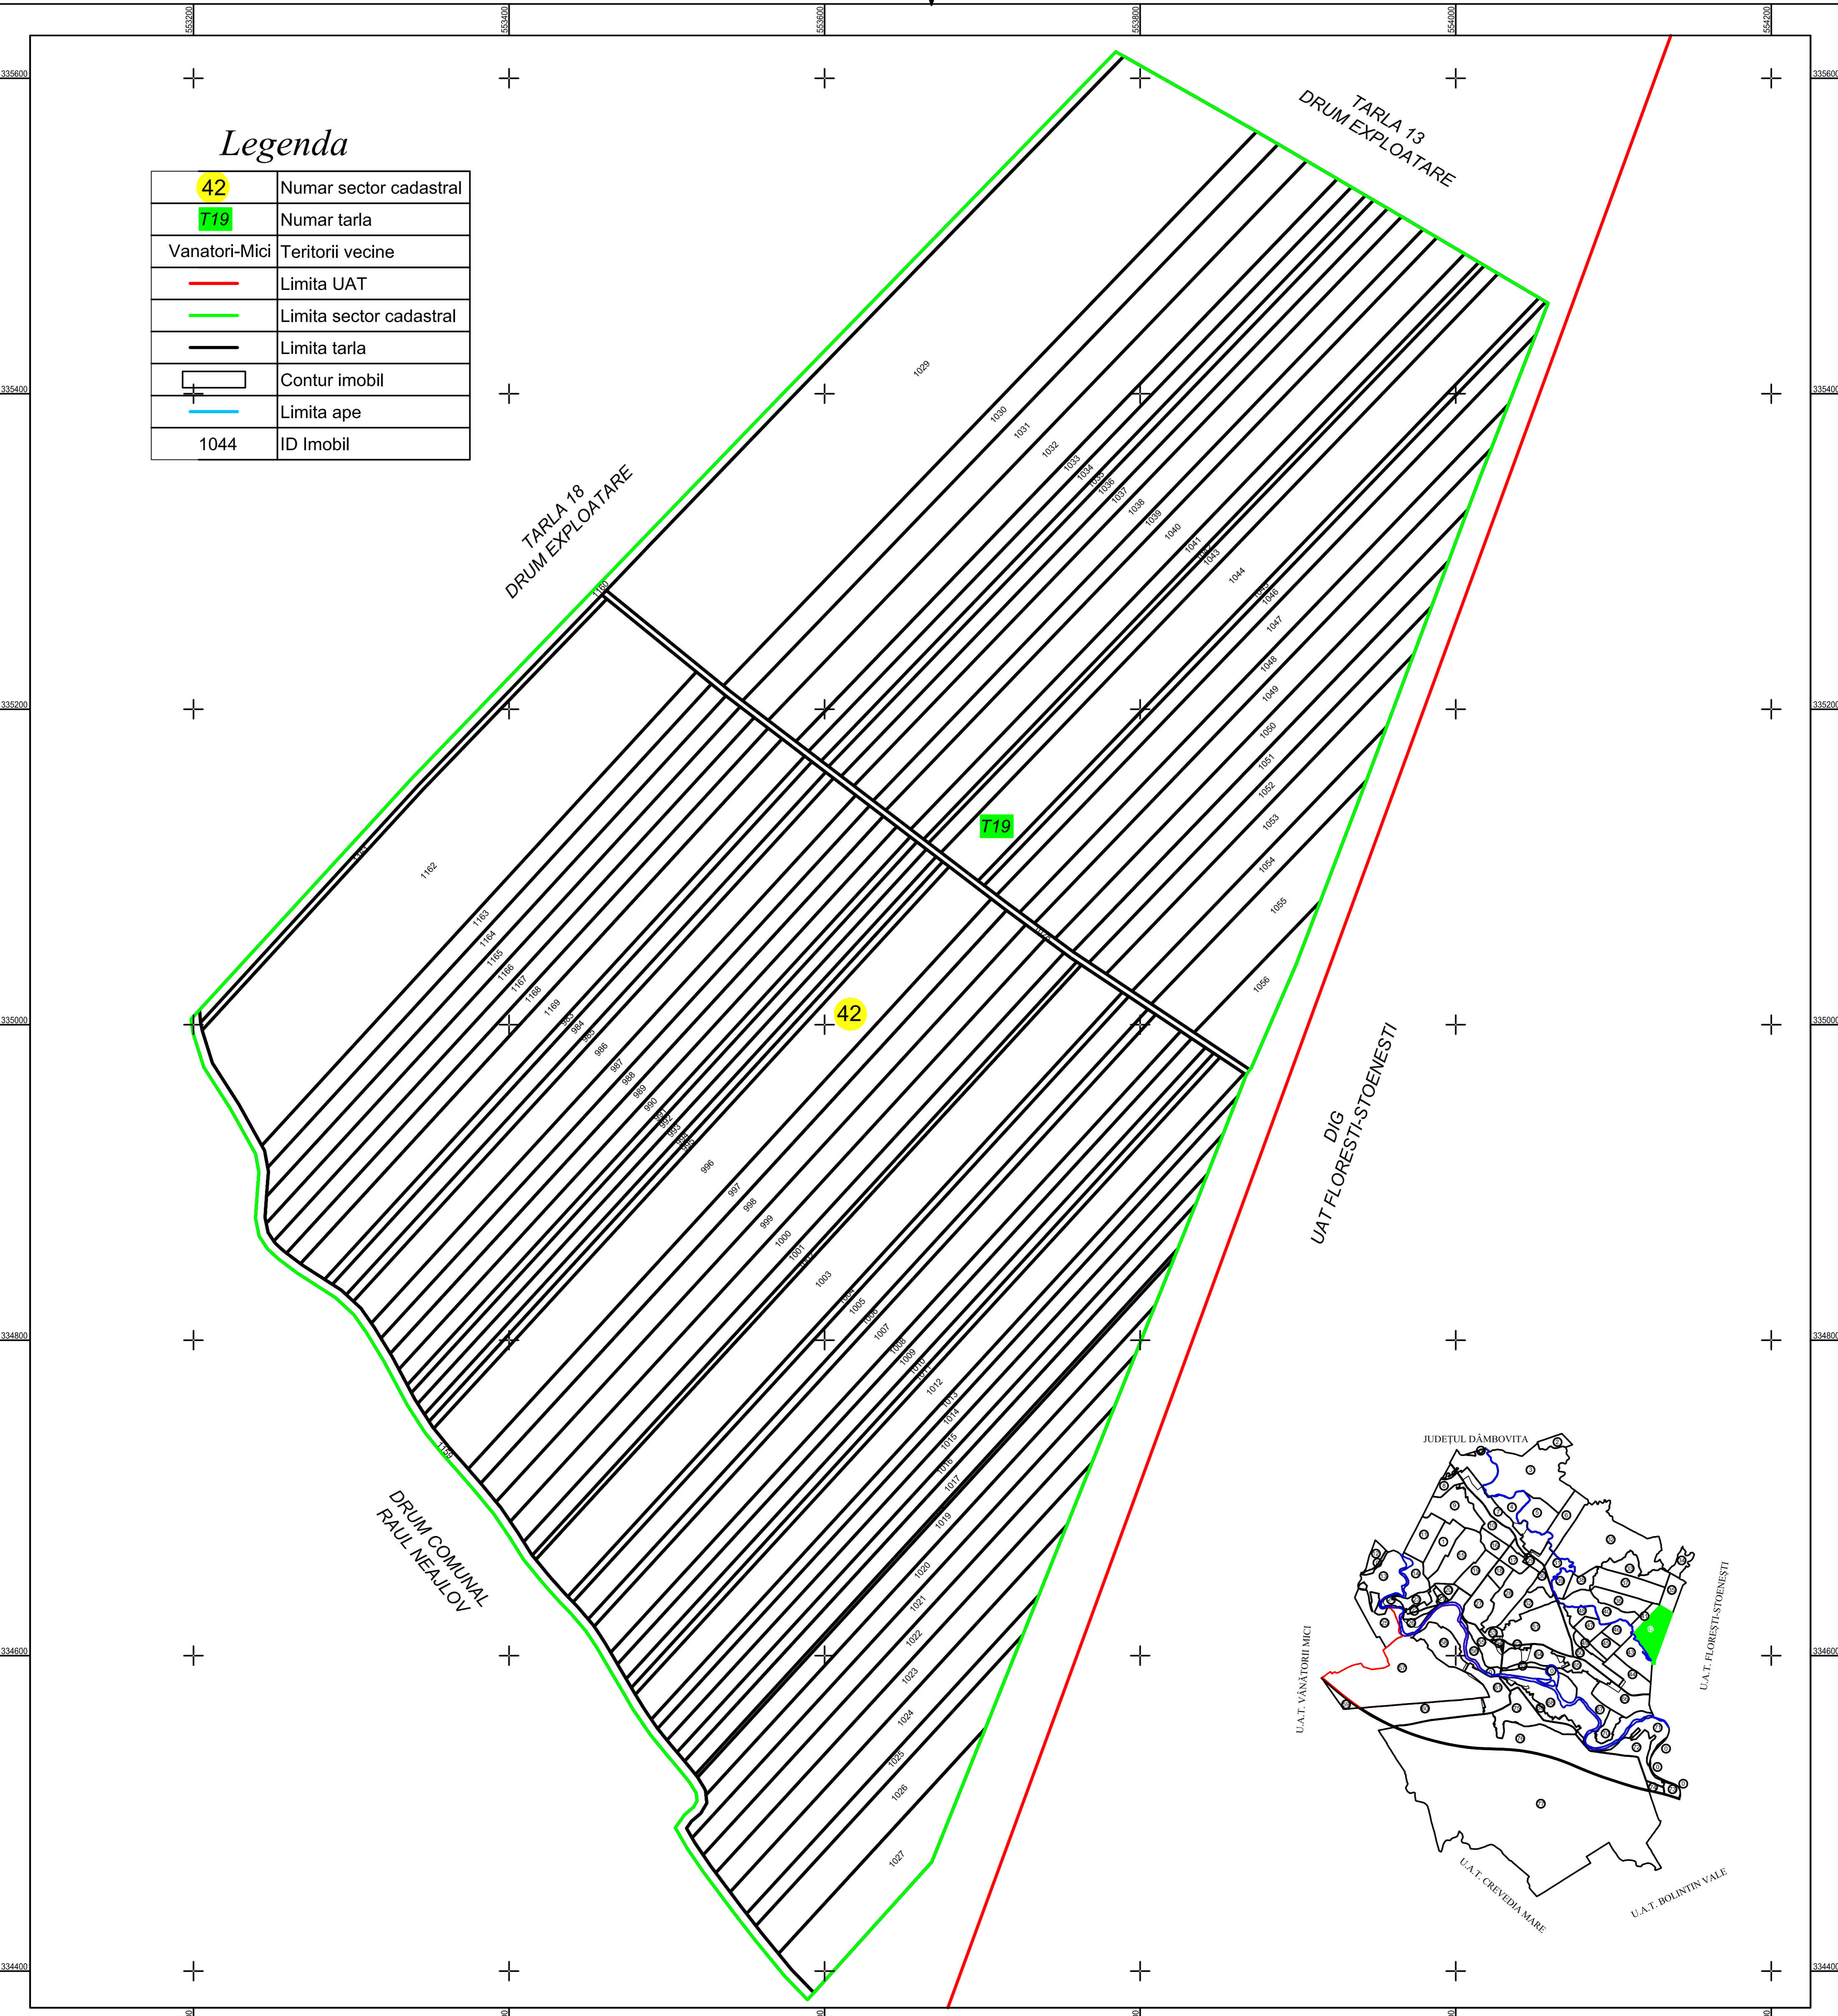

PLAN CADASTRAL
UAT Ogrezeni, Județul Giurgiu
Sector 42
Scara 1:2000
Sistem de proiecție STEREO 70
Plansa 1 / 1

Legenda

42	Numar sector cadastral
719	Numar tarla
Vanatori-Mici	Teritorii vecine
	Limita UAT
	Limita sector cadastral
	Limita tarla
	Contur imobil
	Limita ape
1044	ID Imobil

DOCUMENTE TEHNICE ALE CADASTRULUI - SPRE PUBLICARE

Masurat	Vrenicu Valeriu-Florin	AGENTIA NATIONALA DE CADASTRU SI PUBLICITATE IMOBILIARA
Desenat	Vrenicu Valeriu-Florin	
Verificat	Vrenicu Valeriu-Florin	Scara 1:2000
S.C. CADEXPERT GEO S.R.L. autorizatie A.N.C.P.I. seria RO-B-J-1368		Data Februarie 2026
Inregistrarea sistematica a proprietatilor in cadrul P.N.C.C.F.		