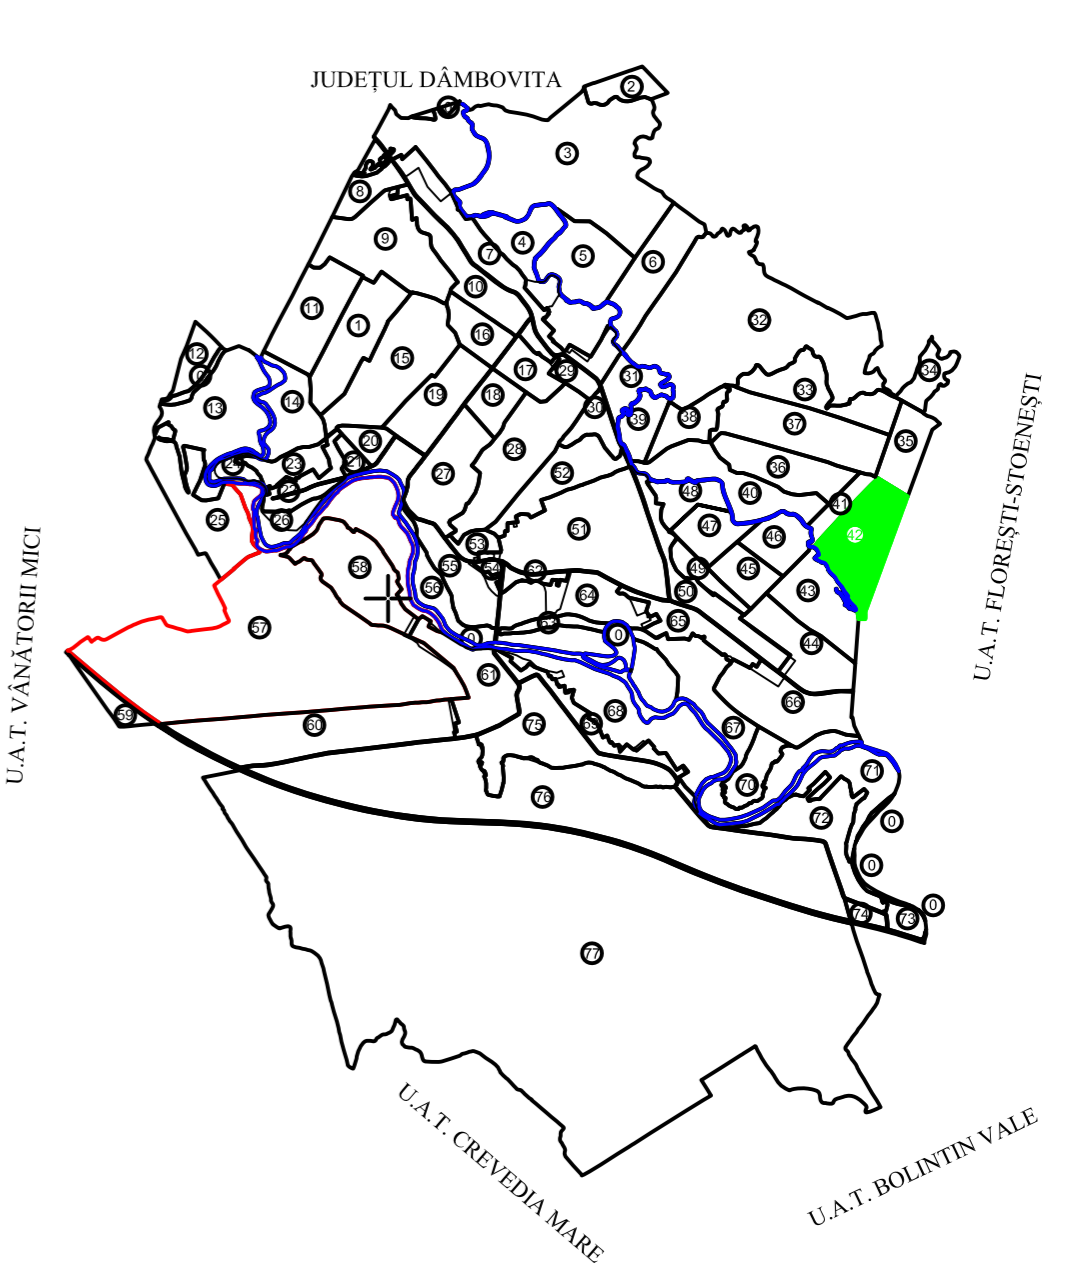

PLAN CADASTRAL
UAT Ogrezeni, Județul Giurgiu
Sector 42
Scara 1:2000
Sistem de proiecție STEREO 70
Plansa 1 / 1

Legenda

42	Numar sector cadastral
719	Numar tarla
Vanatori-Mici	Teritorii vecine
	Limita UAT
	Limita sector cadastral
	Limita tarla
	Contur imobil
	Limita ape
1044	ID Imobil

DOCUMENTE TEHNICE ALE CADASTRULUI - SPRE PUBLICARE

Masurat	Vrenicu Valeriu-Florin	AGENTIA NATIONALA DE CADASTRU SI PUBLICITATE IMOBILIARA
Desenat	Vrenicu Valeriu-Florin	
Verificat	Vrenicu Valeriu-Florin	Scara 1:2000
S.C. CADEXPERT GEO S.R.L. autorizatie A.N.C.P.I. seria RO-B-J-1368		Data Februarie 2026
Inregistrarea sistematica a proprietatilor in cadrul P.N.C.C.F.		