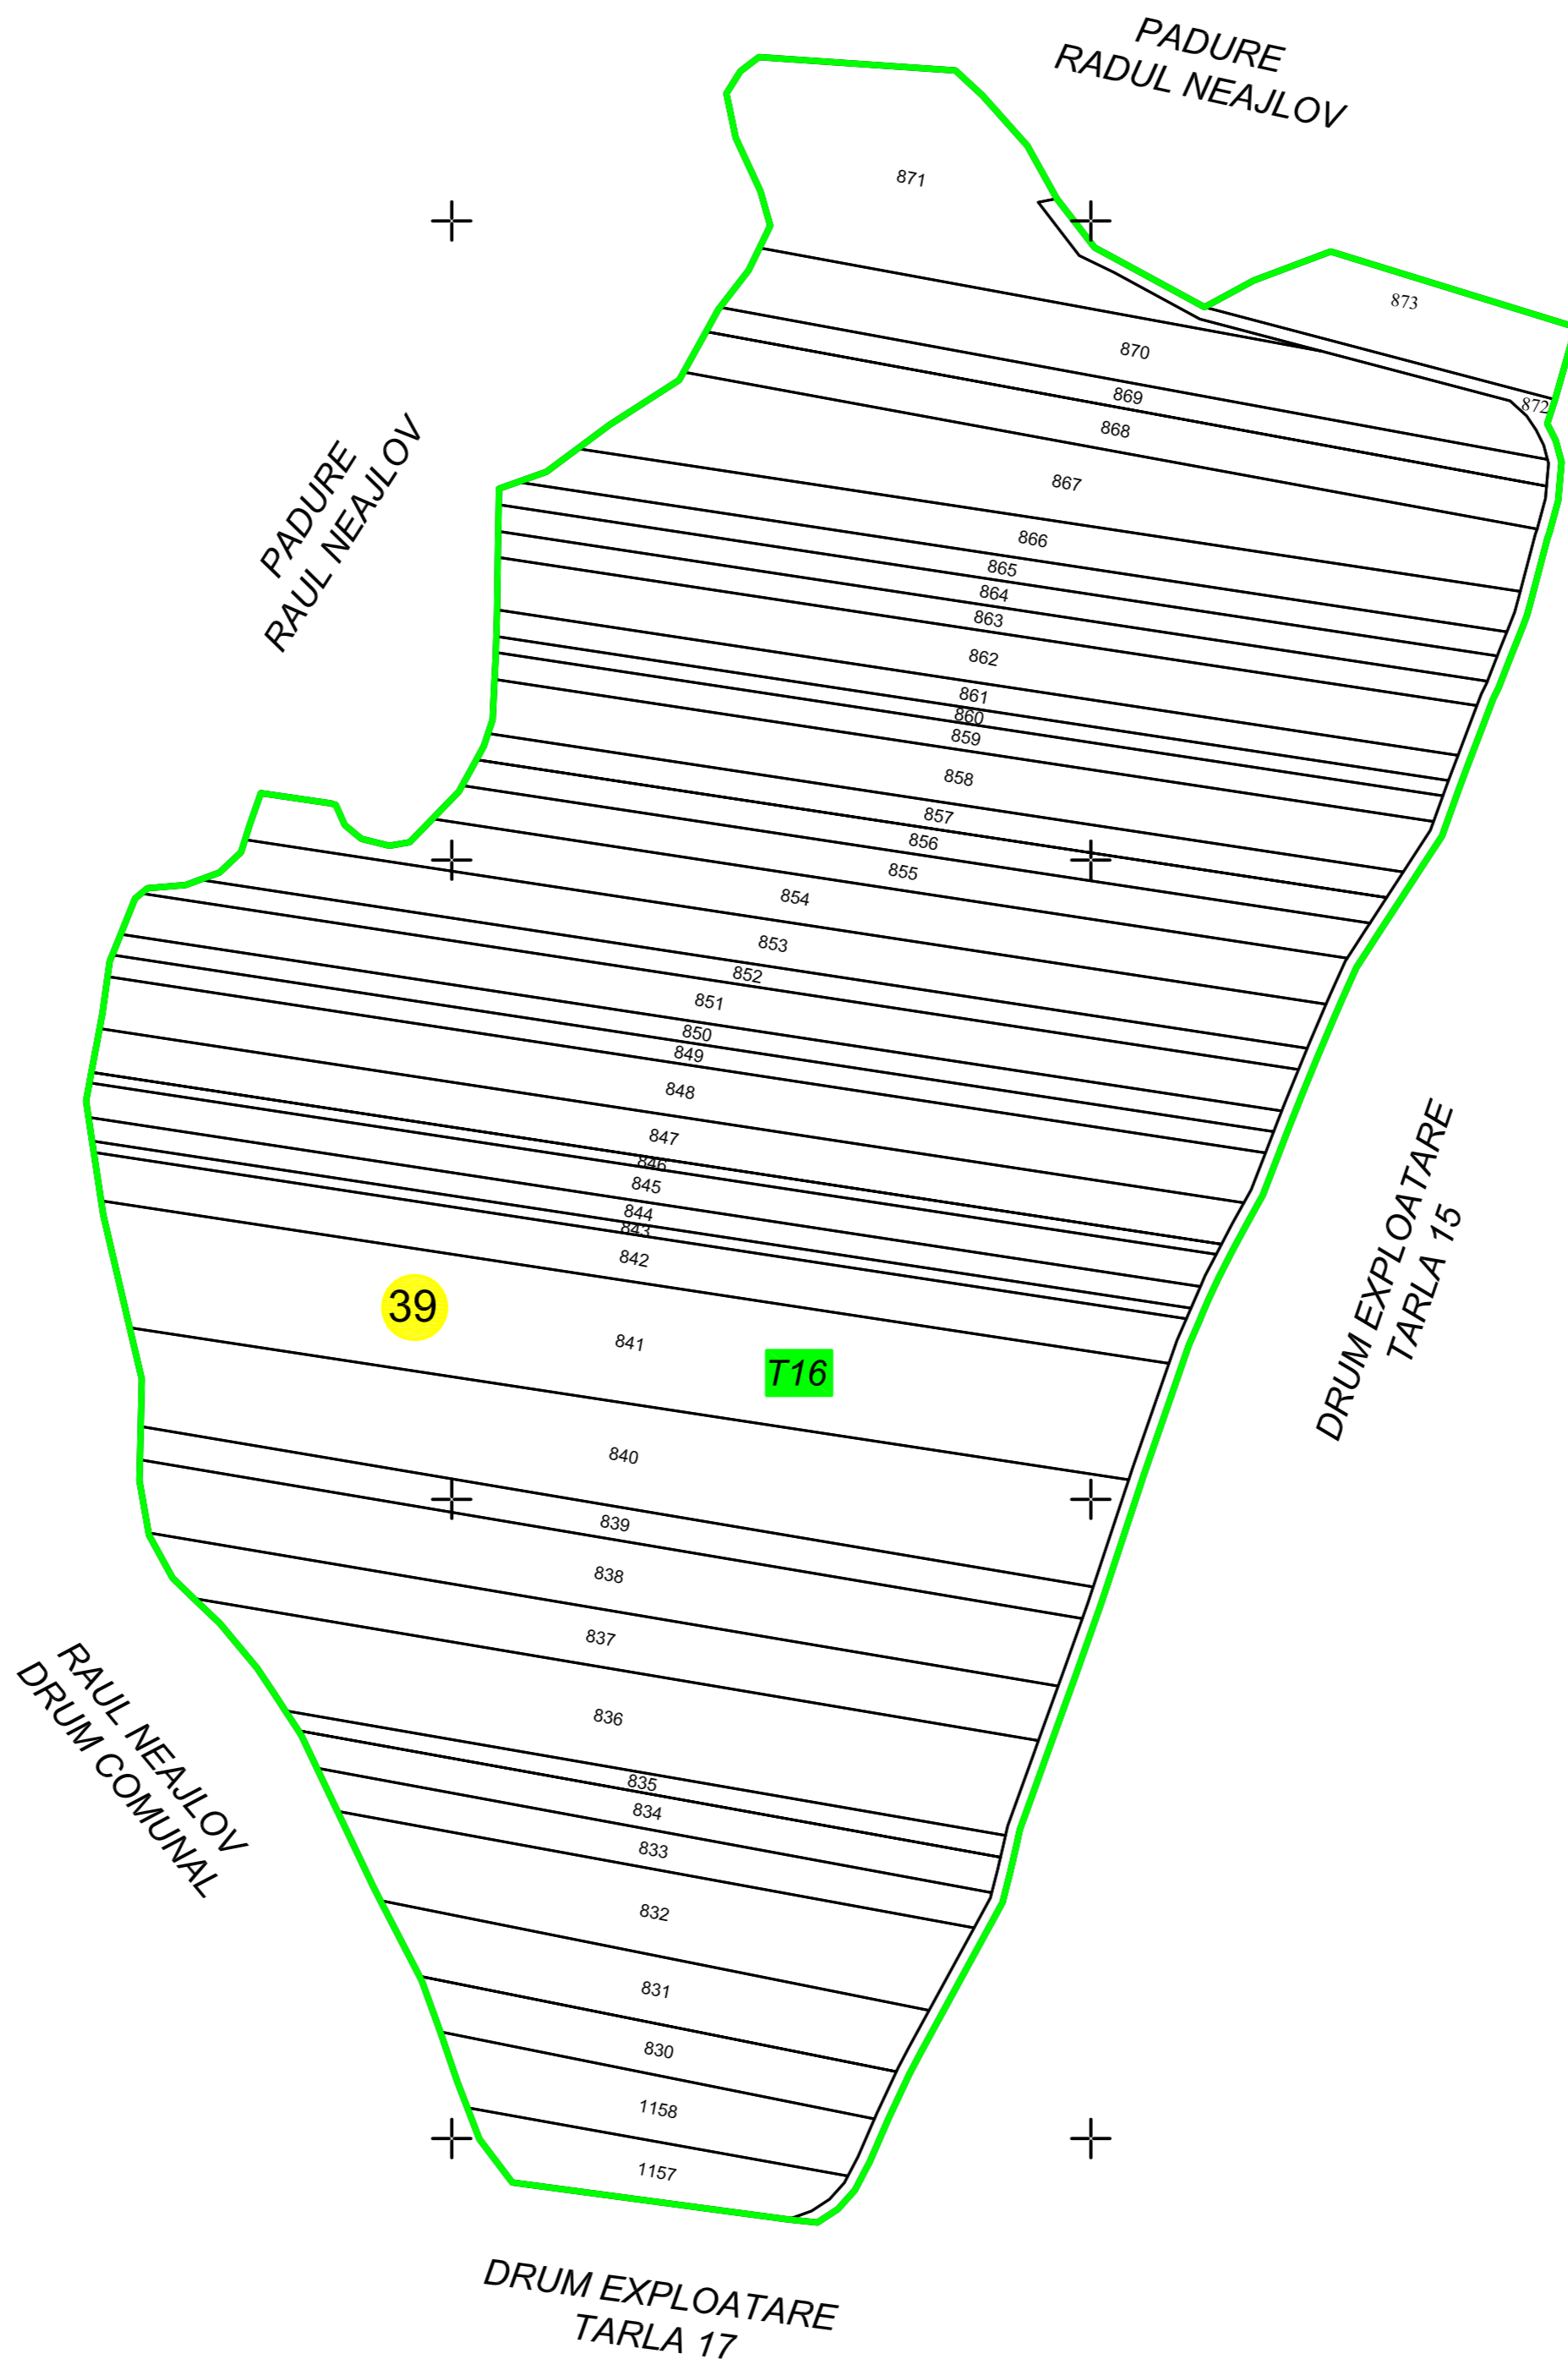

PLAN CADASTRAL
UAT Ogrezeni, Județul Giurgiu
Sector 39
Scara 1:2000
Sistem de proiecție STEREO 70
Plansa 1 / 1

Legenda

39	Numar sector cadastral
716	Numar tarla
Vanatori-Mici	Teritorii vecine
— (red line)	Limita UAT
— (green line)	Limita sector cadastral
— (black line)	Limita tarla
□ (black outline)	Contur imobil
— (blue line)	Limita ape
854	ID Imobil

DOCUMENTE TEHNICE ALE CADASTRULUI - SPRE PUBLICARE

Masurat	Vrenicu Valeriu-Florin	AGENTIA NATIONALA DE CADASTRU SI PUBLICITATE IMOBILIARA	
Desenat	Vrenicu Valeriu-Florin		
Verificat	Vrenicu Valeriu-Florin	Scara 1:2000	Inregistrarea sistematica a proprietatilor in cadrul P.N.C.C.F.
S.C. CADEXPERT GEO S.R.L. autorizatie A.N.C.P.I. seria RO-B-J-1368		Data Februarie 2026	