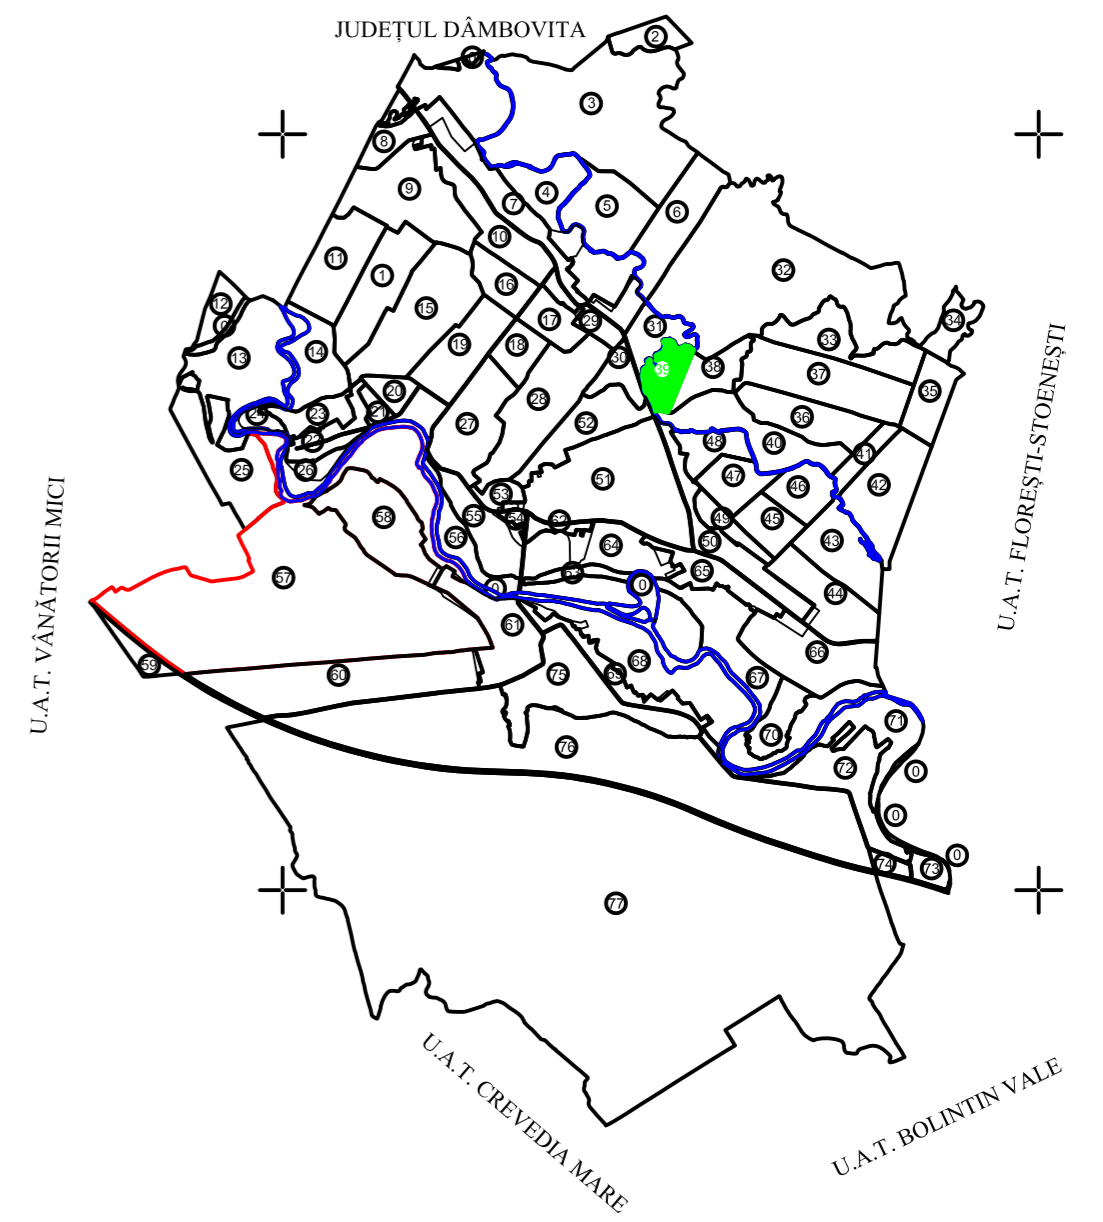

PLAN CADASTRAL
UAT Ogrezeni, Județul Giurgiu
Sector 39
Scara 1:2000
Sistem de proiecție STEREO 70
Plansa 1 / 1

Legenda

39	Numar sector cadastral
716	Numar tarla
Vanatori-Mici	Teritorii vecine
— (red line)	Limita UAT
— (green line)	Limita sector cadastral
— (black line)	Limita tarla
□ (black outline)	Contur imobil
— (blue line)	Limita ape
854	ID Imobil

DOCUMENTE TEHNICE ALE CADASTRULUI - SPRE PUBLICARE

Masurat	Vrenicu Valeriu-Florin	AGENTIA NATIONALA DE CADASTRU SI PUBLICITATE IMOBILIARA	
Desenat	Vrenicu Valeriu-Florin		
Verificat	Vrenicu Valeriu-Florin	Scara 1:2000	Inregistrarea sistematica a proprietatilor in cadrul P.N.C.C.F.
S.C. CADEXPERT GEO S.R.L. autorizatie A.N.C.P.I. seria RO-B-J-1368		Data Februarie 2026	