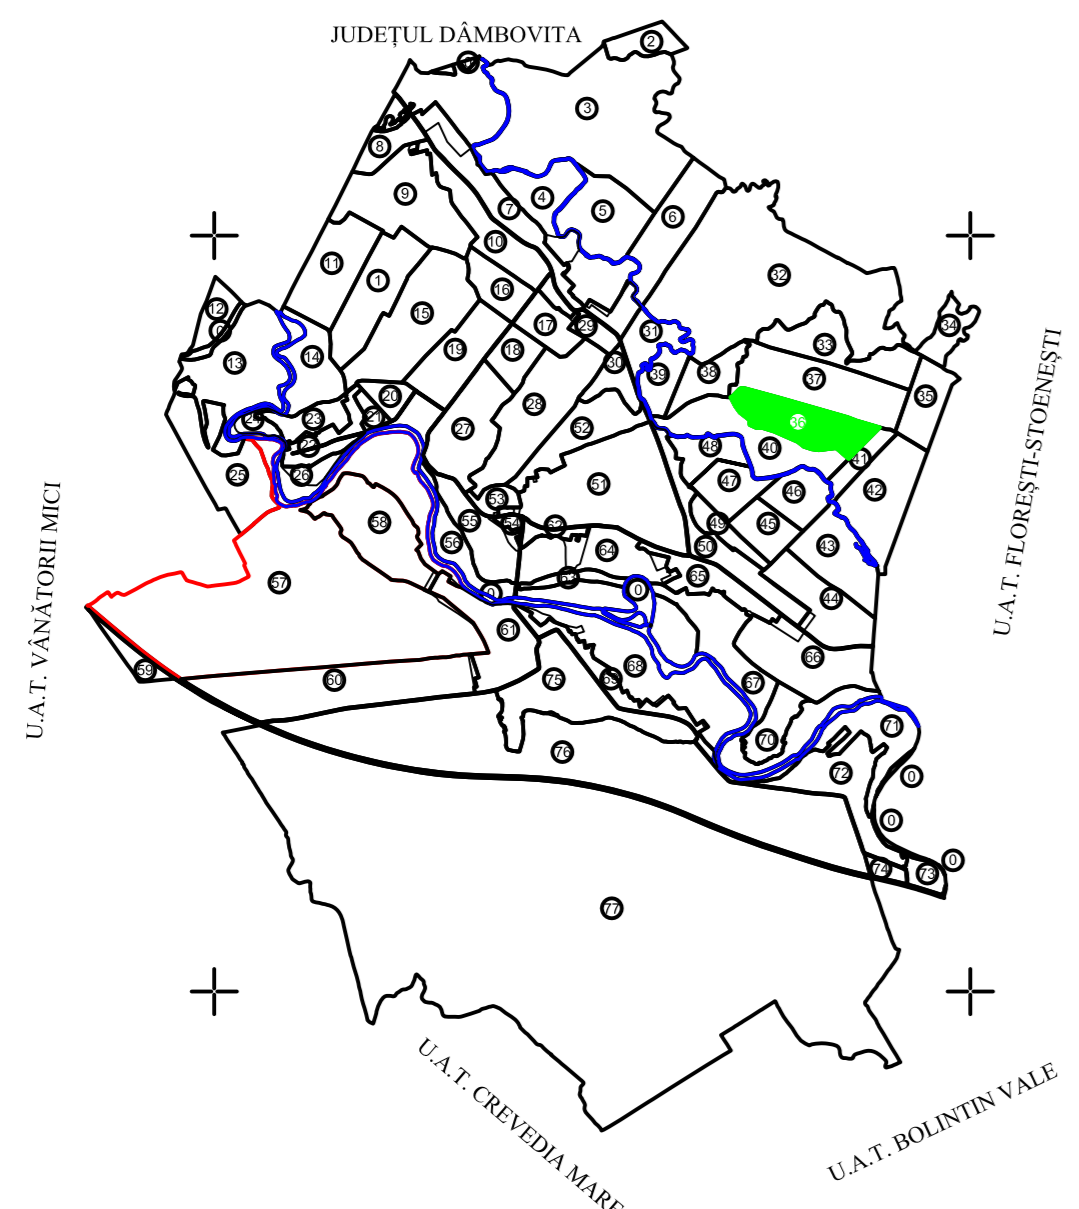

PLAN CADASTRAL
UAT Ogrezeni, Județul Giurgiu
Sector 36
 Scara 1:2000
Sistem de proiecție STEREO 70
Plansa 1 / 1

Legenda	
36	Numar sector cadastral
778	Numar tarla
Vanatori-Mici	Teritorii vecine
	Limita UAT
	Limita sector cadastral
	Limita tarla
	Contur imobil
	Limita ape
955	ID Imobil

DOCUMENTE TEHNICE ALE CADASTRULUI - SPRE PUBLICARE			
Masurat	Vrenicu Valeriu-Florin	AGENTIA NATIONALA DE CADASTRU SI PUBLICITATE IMOBILIARA	
Desenat	Vrenicu Valeriu-Florin		
Verificat	Vrenicu Valeriu-Florin	Scara 1:2000	Inregistrarea sistematica a proprietatilor in cadrul P.N.C.F.
S.C. CADEXPERT GEO S.R.L. autoritate A.N.C.P.I. seria RO-B-J-1368		Data Februarie 2026	